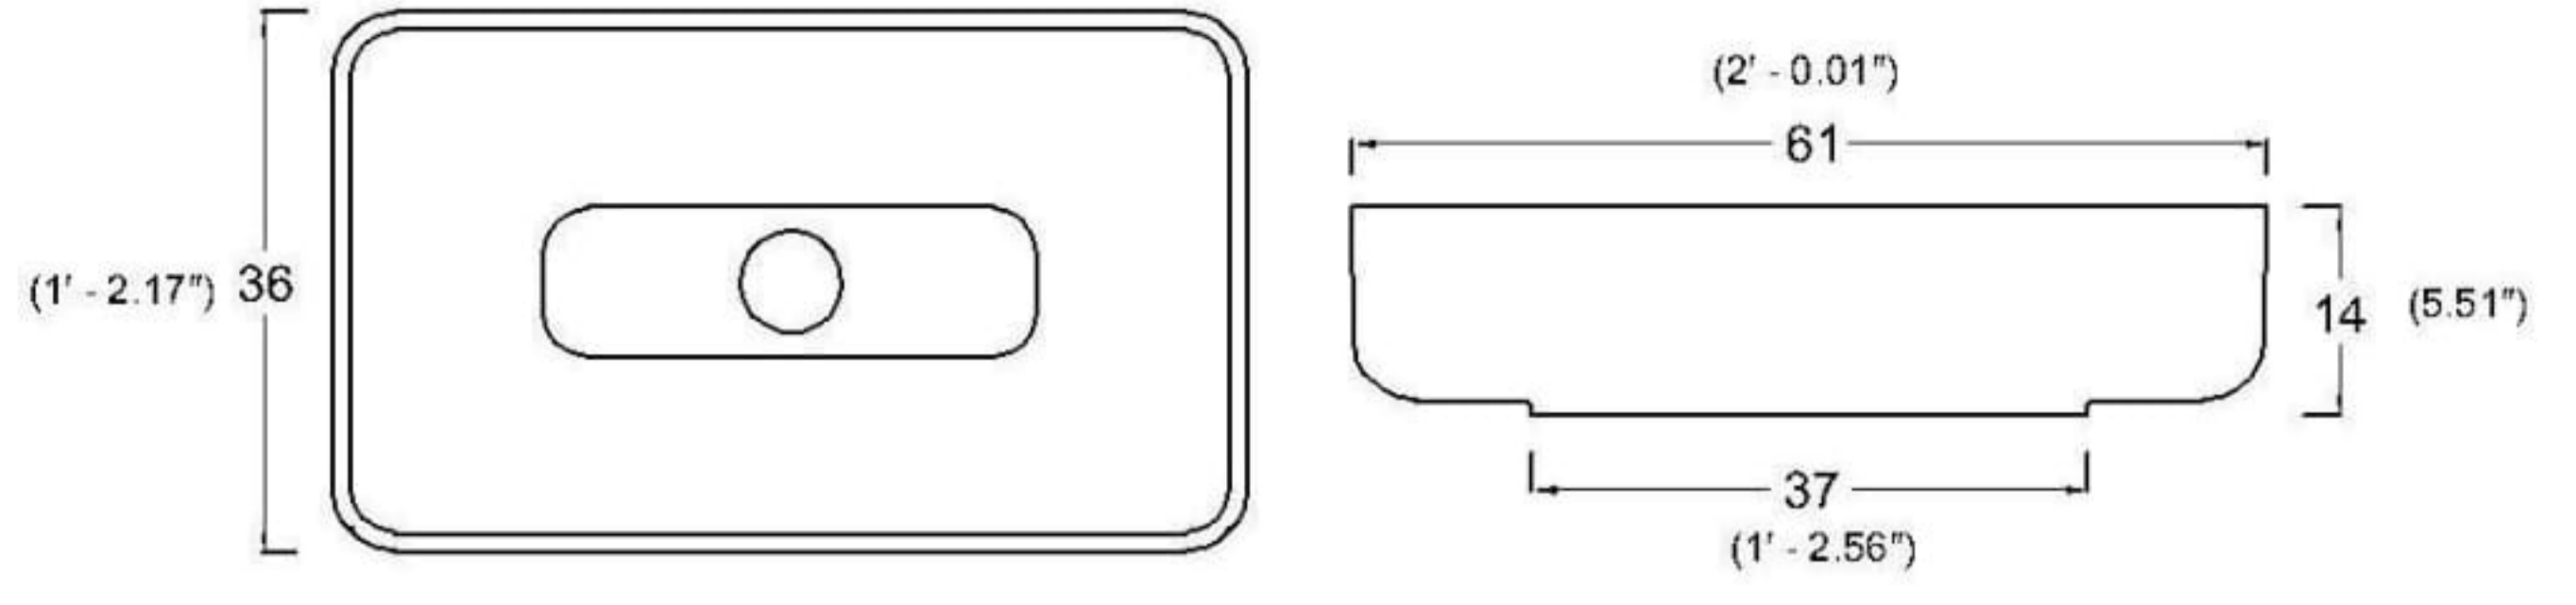

CM031C11-070

W:70 cm
H:188cm
D:70cm

ACQUA ÇANAK LAVABO ALTERNATİFLERİ

ÇANAK LAVABO

SİPARİŞ KODU

TL201P

ÇANAK LAVABO

SİPARİŞ KODU