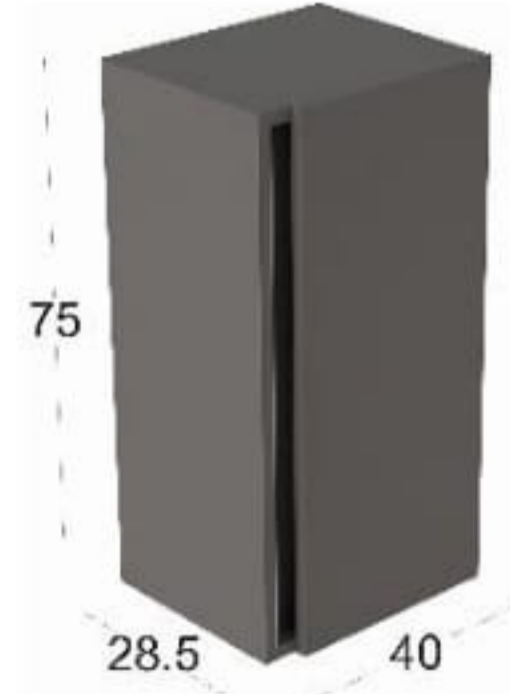

ALT DOLAP 40

W:40 cm (1'-3.74")
H:75 cm (2'-5.52")
D:28,5cm (11.2")

ALT DOLAP

SİPARİŞ KODU
CAM AB020G21-040
DERİ AB020L31-040
KOMPAK AB020C11-040

BOY DOLAP

BOY DOLAP 145 KENDİNDEN KULPLU

W:35 cm
H:145cm
D:28,5cm