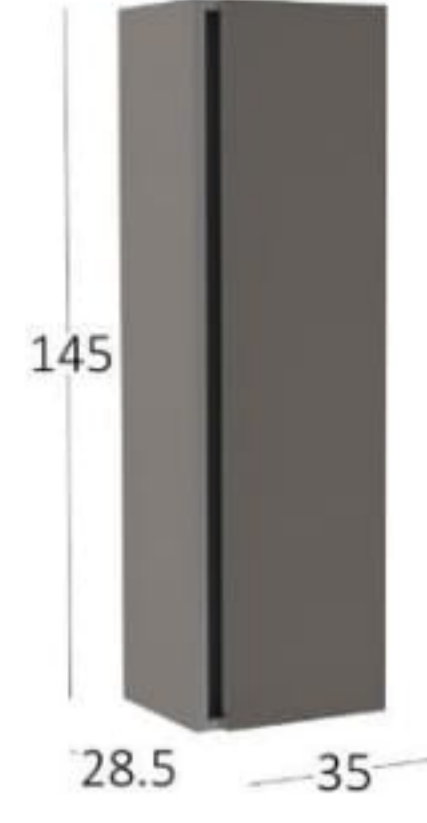

ALT DOLAP 40

W:40 cm (1'-3.74")
H:75 cm (2'-5.52")
D:28,5cm (11.2")

ALT DOLAP

SİPARİŞ KODU
CAM AB020G21-040
DERİ AB020L31-040
KOMPAK AB020C11-040

BOY DOLAP

BOY DOLAP 145 KENDİNDEN KULPLU

W:35 cm
H:145cm
D:28,5cm