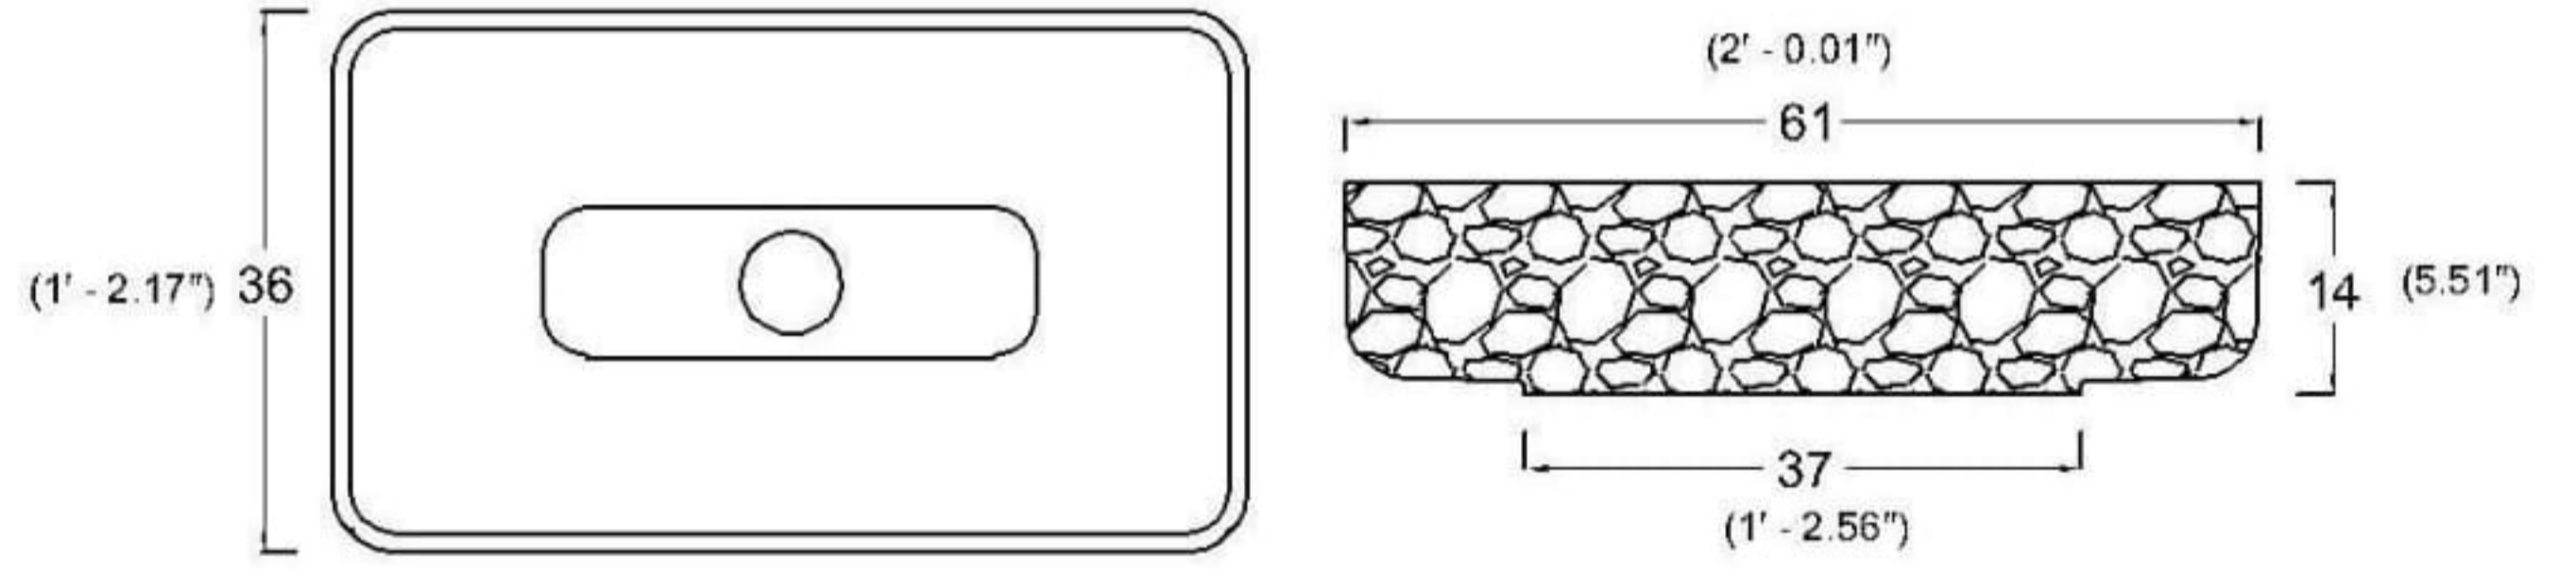

ÇANAK LAVABO