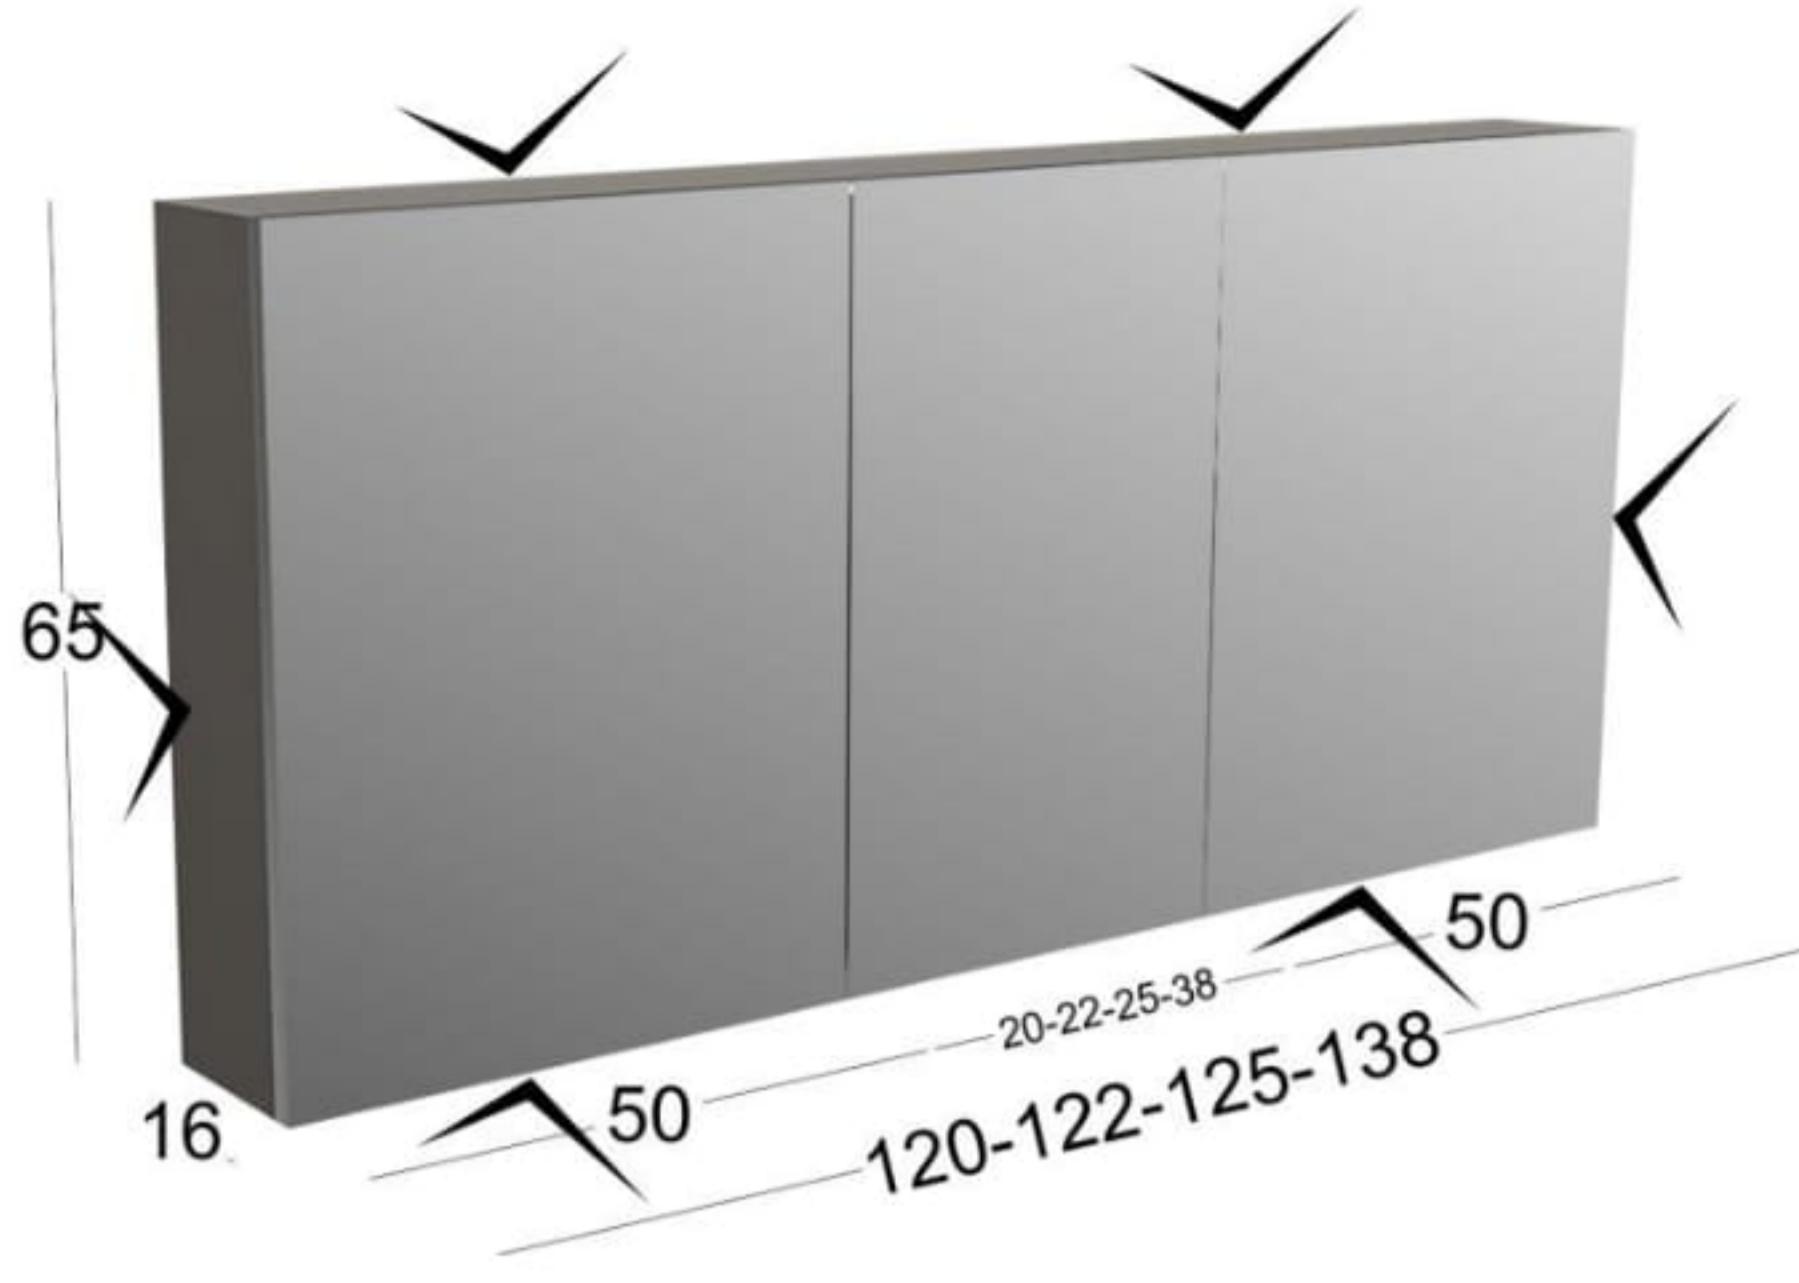

120*65 CM

AD053U72-120

122*65 CM

AD053U72-122

125*65.CM

AD053U72-125

138*65.CM

AD053U72-138

179*65.CM

AD053U72-179