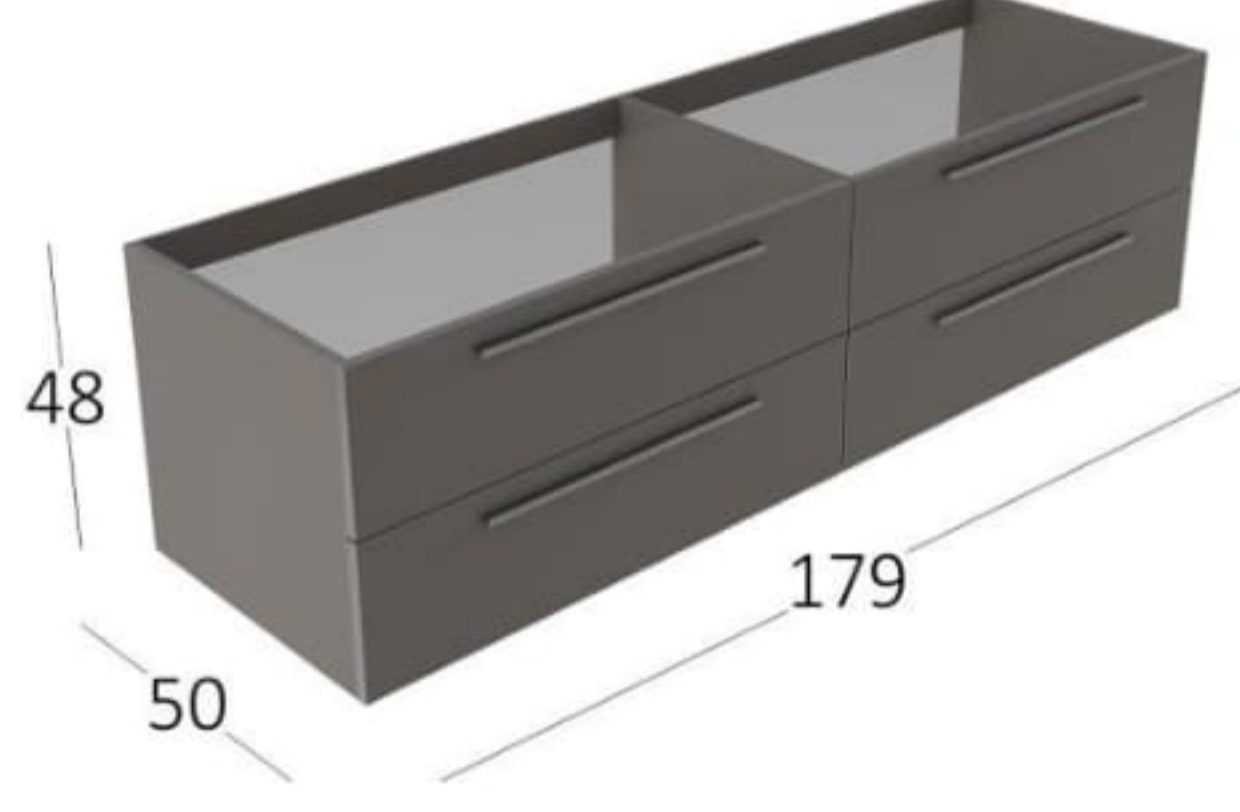

FLAT 138

W:138 cm
H: 48 cm
D: 50 cm

LAVABO DOLABI SİPARİŞ KODU

CAM	FL003G23-138
DERİ	FL003L33-138
KOMPAK	FL003C13-138

* Sipariş verirken yukarıdaki sipariş kodu ile Acqua renk kartelasından seçilen renk kodunun birlikte verilmesi gerekmektedir

FLAT -LAVABO DOLABI

FLAT 179

W:179 cm
H: 48 cm
D: 50 cm

LAVABO
DOLABI

SİPARİŞ KODU

CAM

FL003G23-179

DERİ