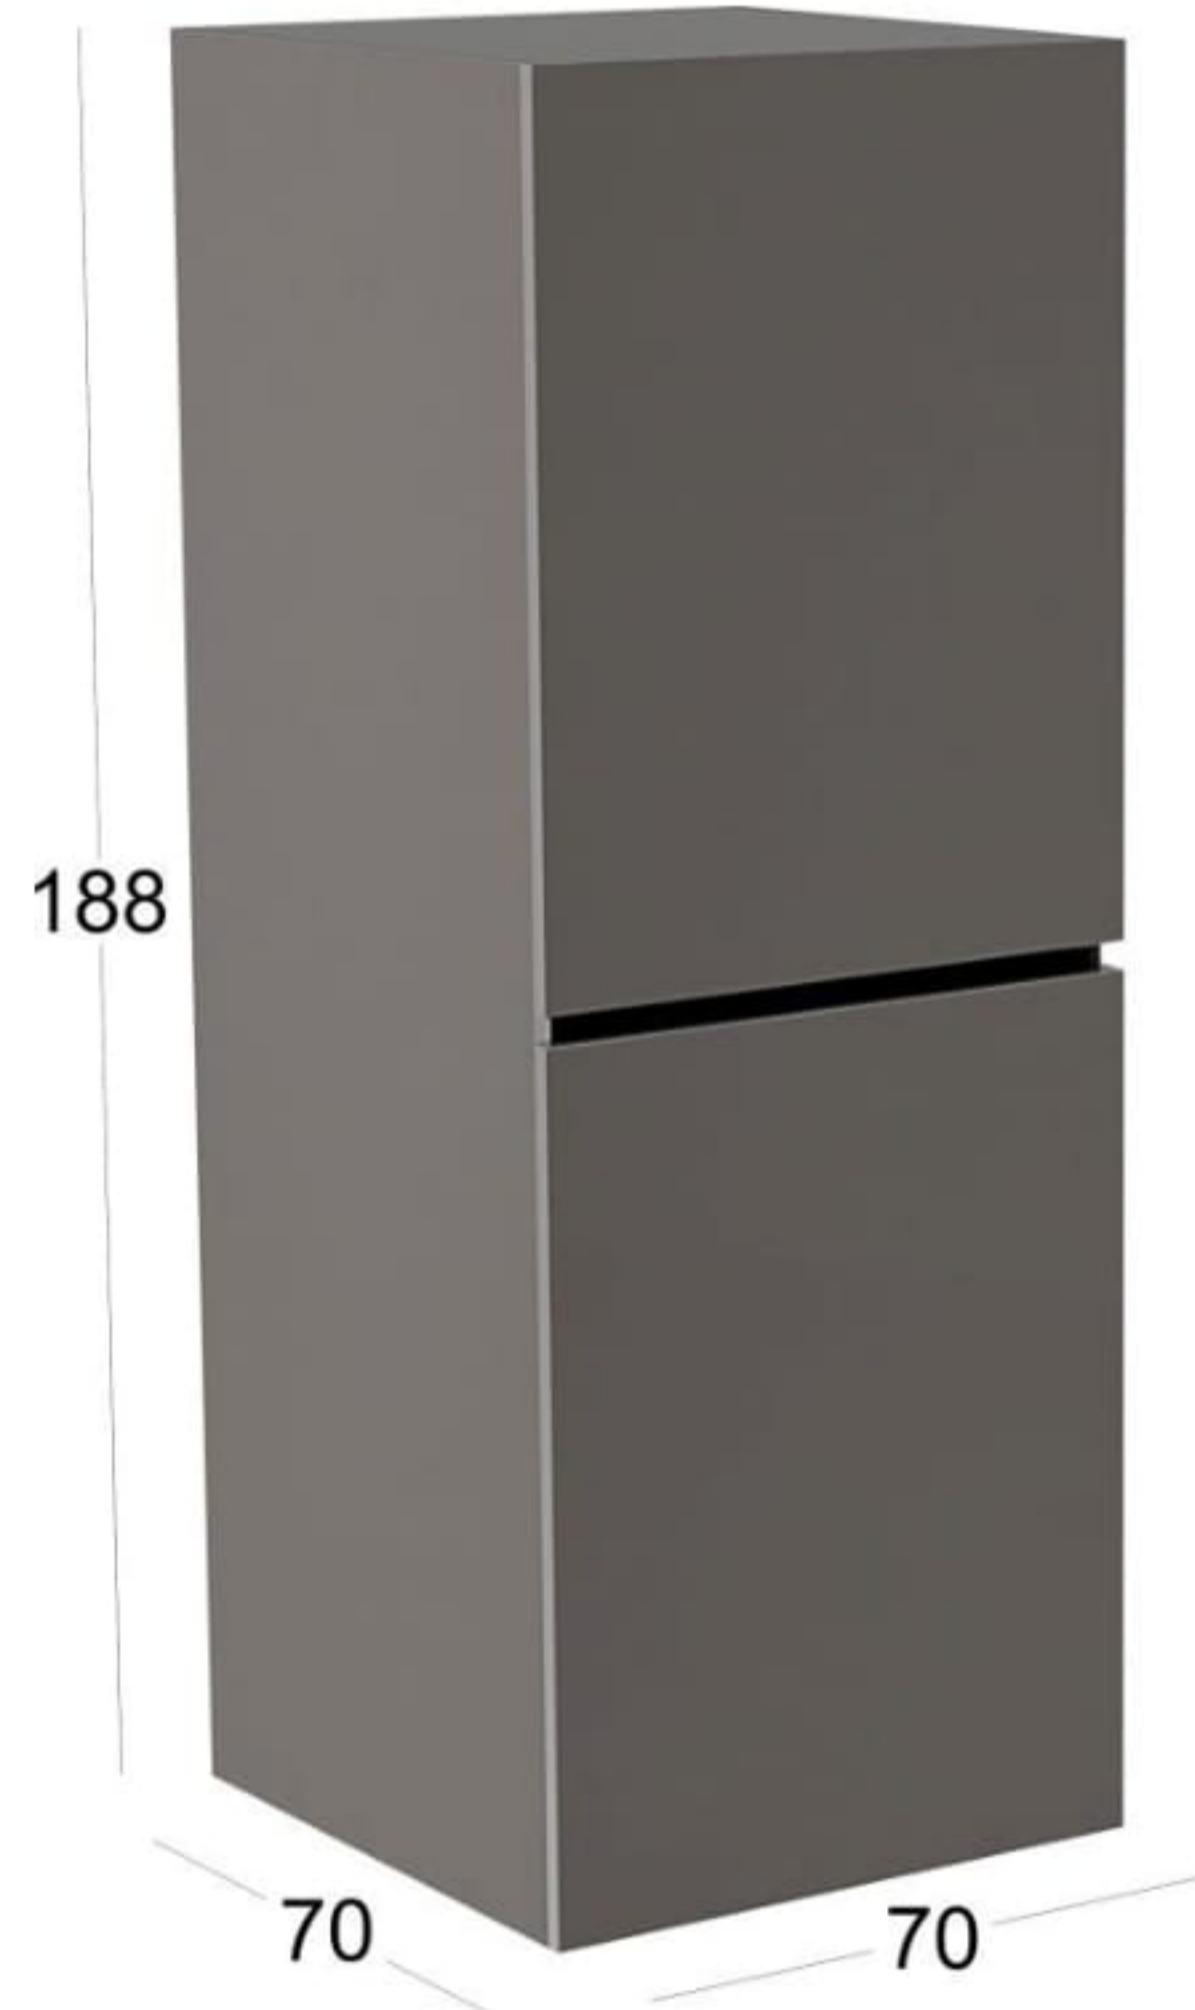

CM031C11-070

W:70 cm
H:188cm
D:70cm

ACQUA ÇANAK LAVABO ALTERNATİFLERİ

ÇANAK LAVABO

SİPARİŞ KODU

TL201P

ÇANAK LAVABO

SİPARİŞ KODU