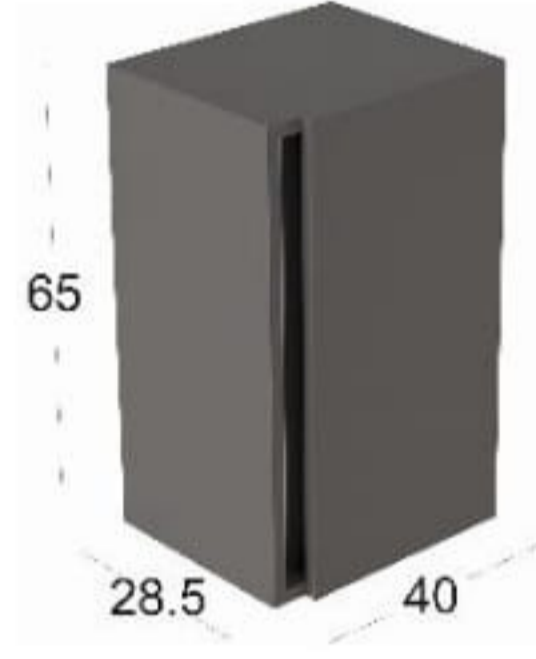

ÜST DOLAP KENDİNDEN KULPLU

ÜST DOLAP 35

W:35 cm
H:65 cm
D:28,5 cm

ÜST DOLAP

SİPARİŞ KODU
CAM UB018G21-035
DERİ UB018L31-035
KOMPAK UB018C11-035

ÜST DOLAP 40

W:40 cm (1'-3.74")
H:65 cm (2'-1.59")
D:28,5 cm (11.2")