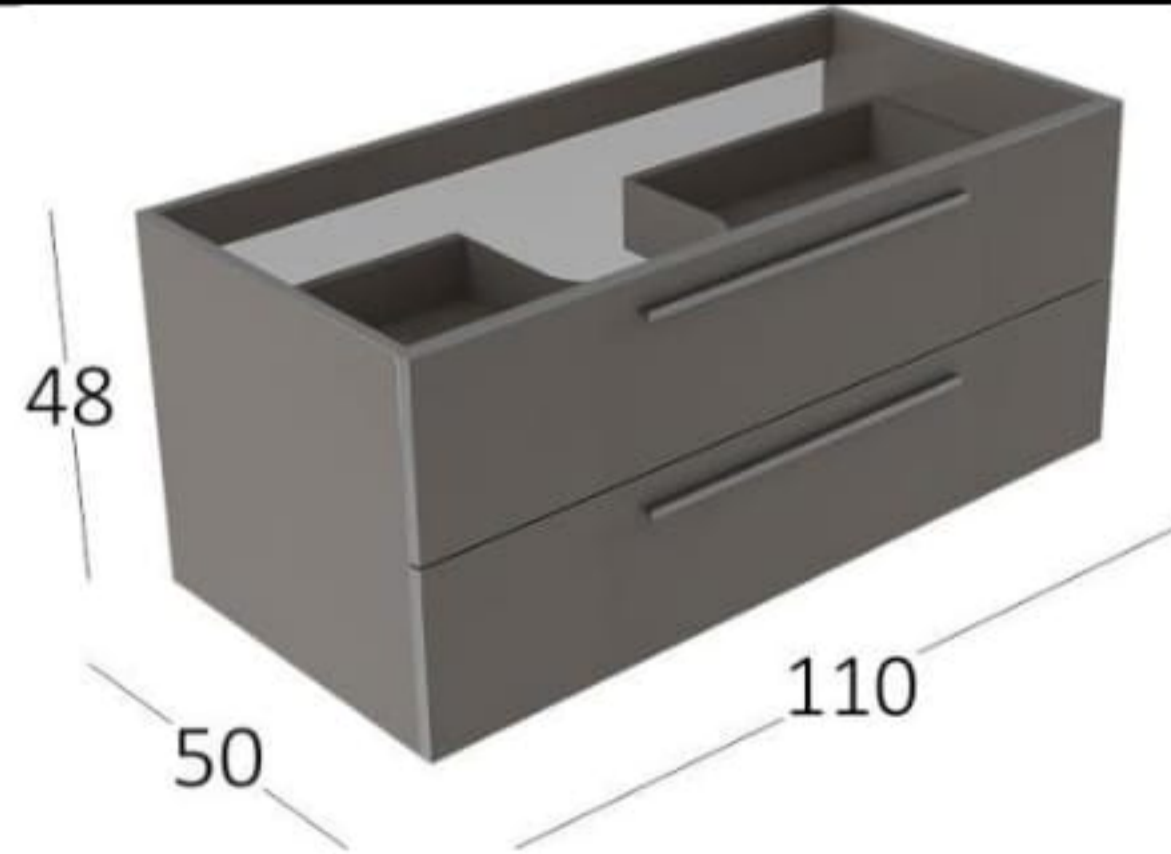

FLAT 110

W: 110 cm
H: 48 cm
D: 50 cm

LAVABO DOLABI	SİPARİŞ KODU
CAM	FL002G23-110
DERİ	FL002L33-110
KOMPAK	FL002C13-110

* Sipariş verirken yukarıdaki sipariş kodu ile Acqua renk kartelasından seçilen renk kodunun birlikte verilmesi gerekmektedir.