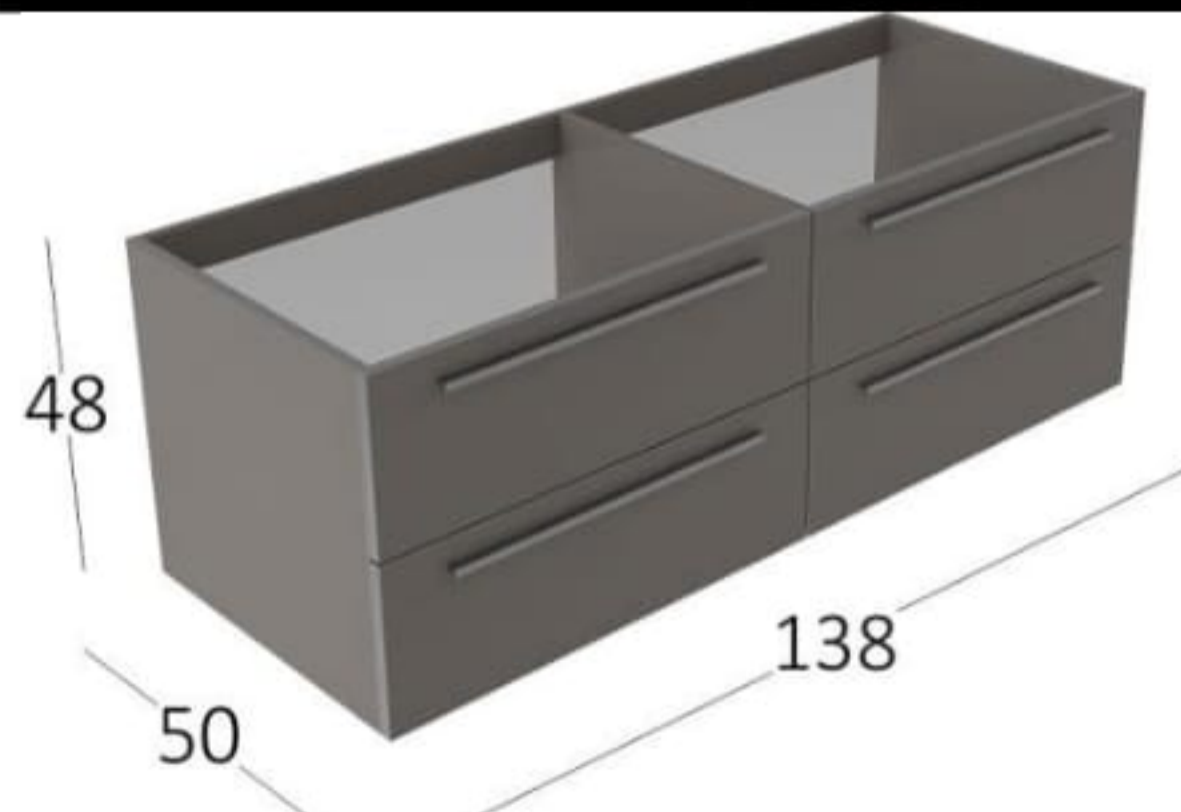

FLAT 138

W:138 cm
H: 48 cm
D: 50 cm

LAVABO DOLABI SİPARİŞ KODU

CAM	FL003G23-138
DERİ	FL003L33-138
KOMPAK	FL003C13-138

* Sipariş verirken yukarıdaki sipariş kodu ile Acqua renk kartelasından seçilen renk kodunun birlikte verilmesi gerekmektedir