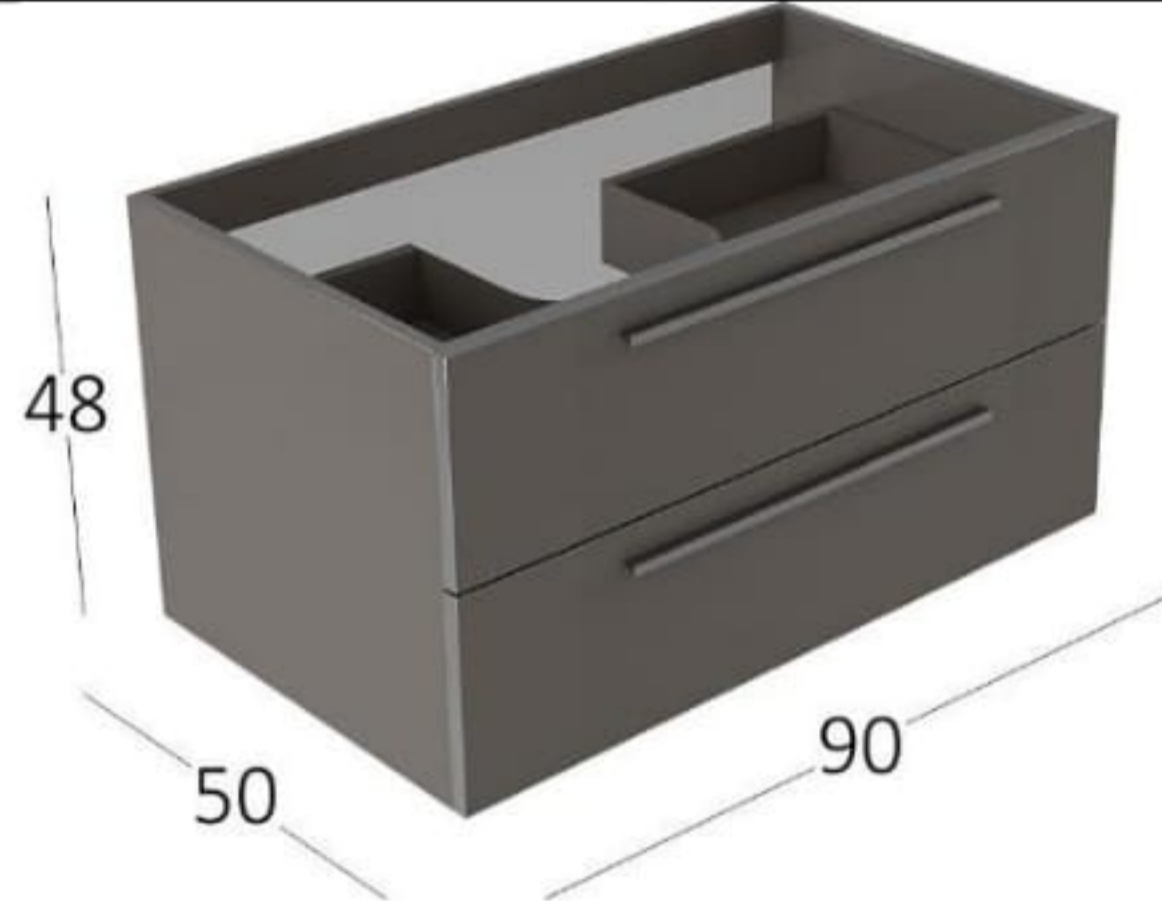

FLAT 90

W:90 cm
H: 48 cm
D: 50 cm

LAVABO DOLABI	SİPARİŞ KODU
CAM	FL002G23-090
DERİ	FL002L33-090
KOMPAK	FL002C13-090

*Sipariş verirken yukarıdaki sipariş kodu ile Acqua renk kartelasından seçilen renk kodunun birlikte verilmesi gerekmektedir.