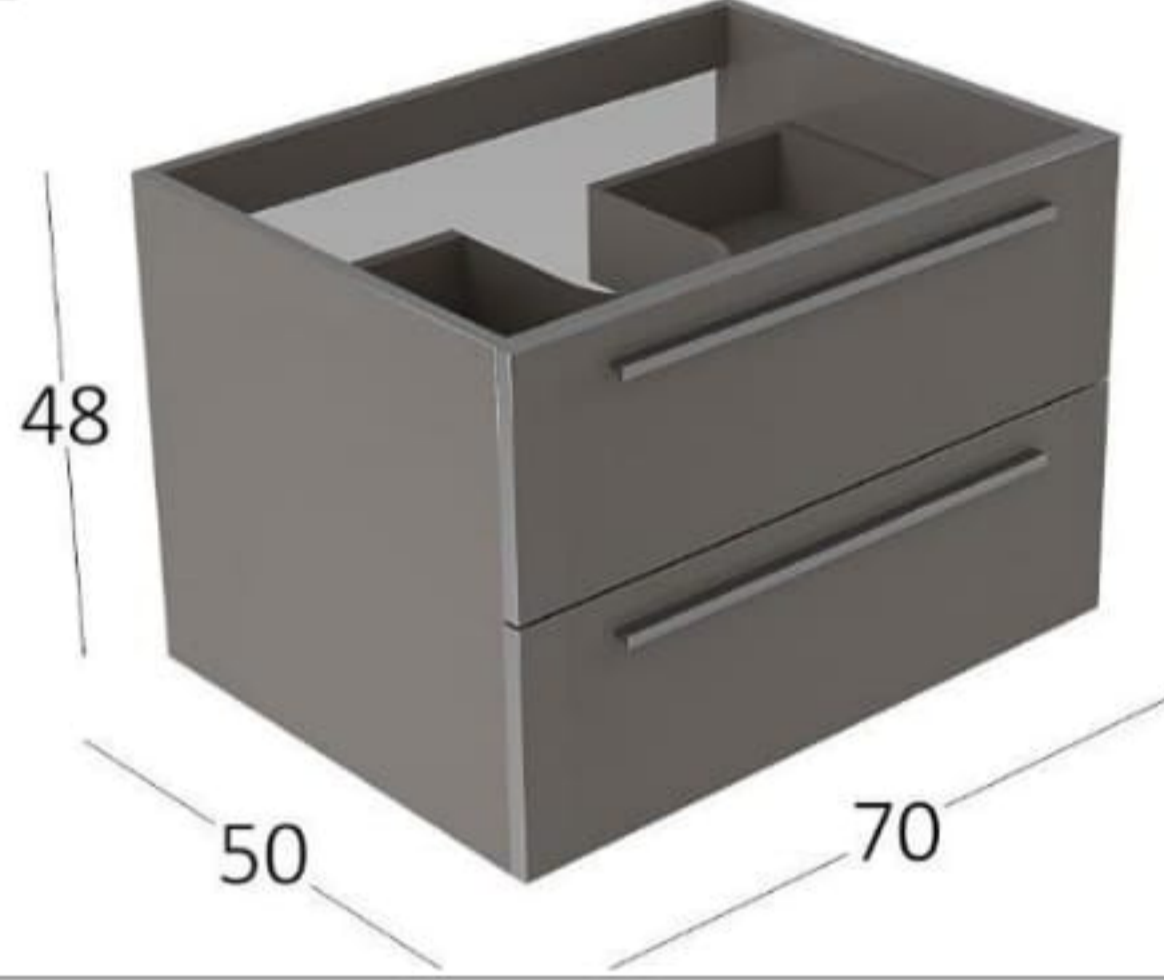

FLAT LAVABO DOLABI

FLAT 60

W:60 cm
H: 48 cm
D: 50 cm

LAVABO DOLABI	SİPARİŞ KODU
CAM	FL002G23-060
DERİ	FL002L33-060
KOMPAK	FL002C13-060

***Sipariş verirken yukarıdaki sipariş kodu ile Acqua renk kartelasından seçilen renk kodunun birlikte verilmesi gerekmektedir.*

FLAT 70

W:70 cm
H: 48 cm
D: 50 cm

LAVABO DOLABI	SİPARİŞ KODU
CAM	FL002G23-070
DERİ	FL002L33-070
KOMPAK	FL002C13-070

***Sipariş verirken yukarıdaki sipariş kodu ile Acqua renk kartelasından seçilen renk kodunun birlikte verilmesi gerekmektedir.*