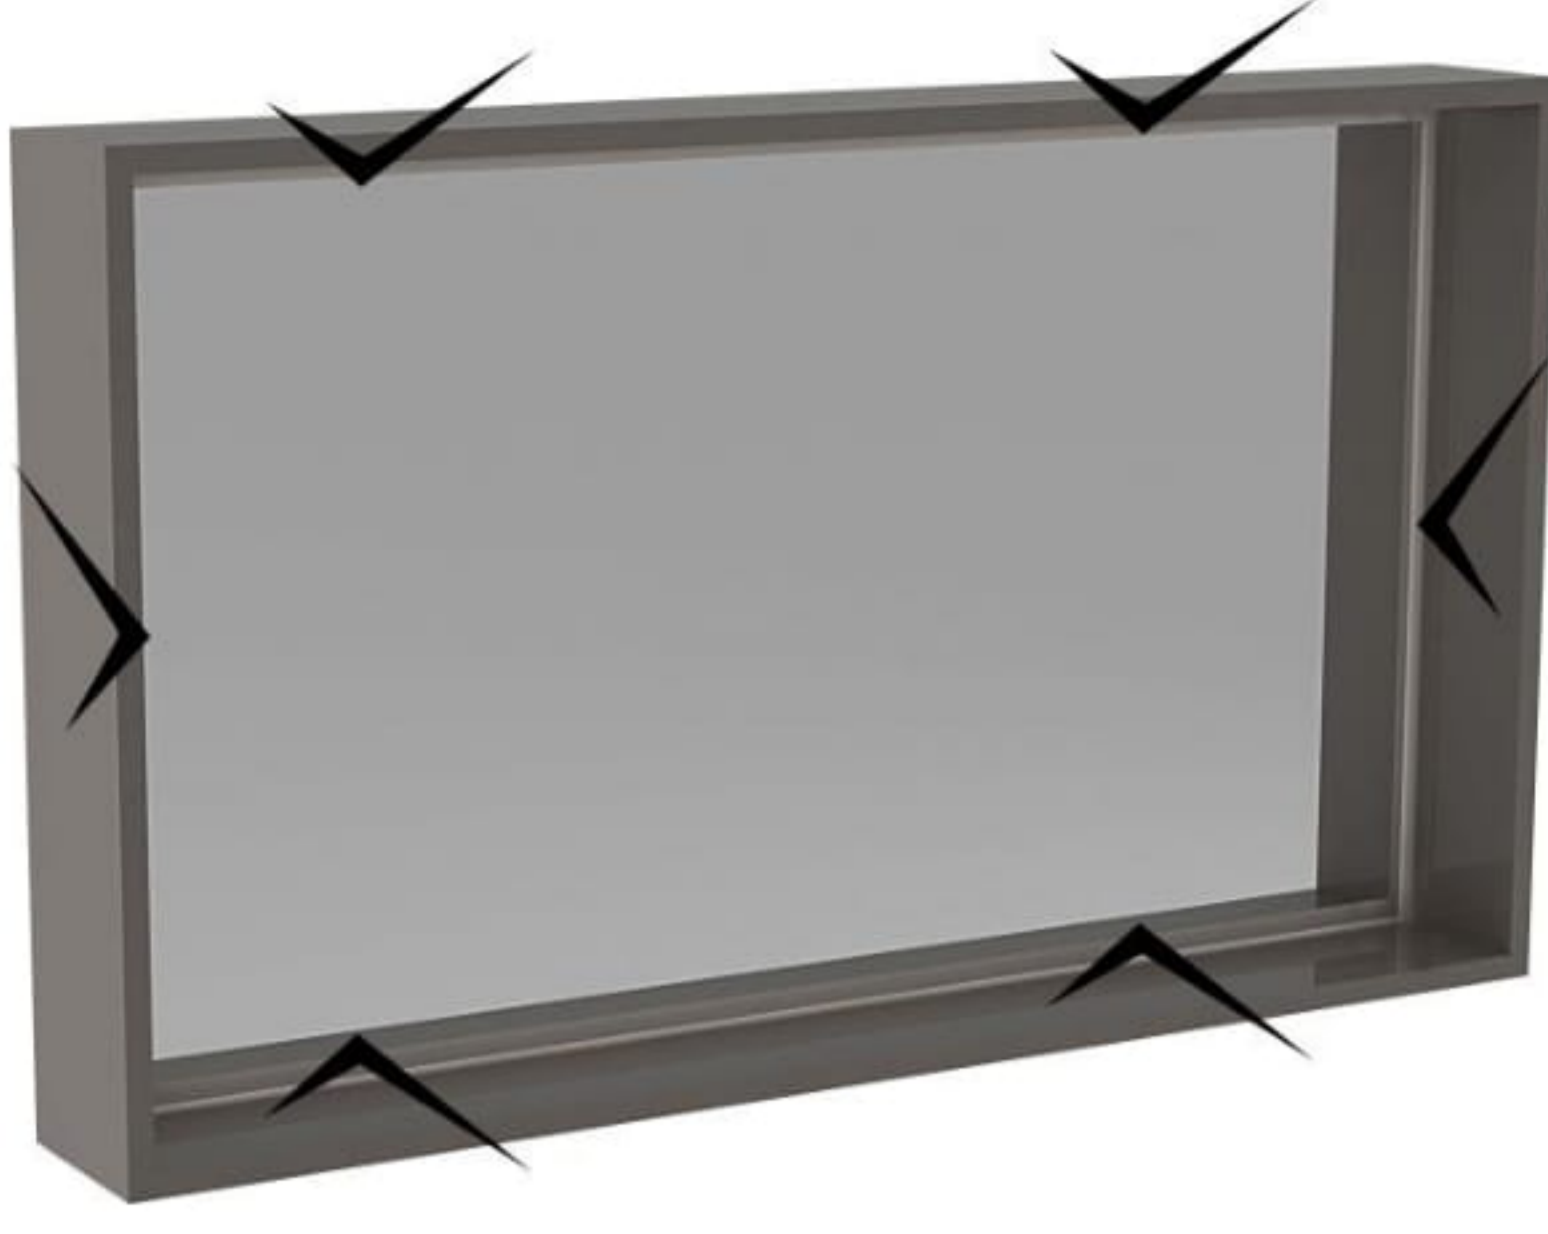

ÇERÇEVELİ İÇTEN GİZLİ IŞIKLI AYNA

ÖLÇÜ

SİPARİŞ KODU

60*65 CM	AA07S065-060
70*65 CM	AA07S065-070
82*65 CM	AA07S065-082
90*65 CM	AA07S065-090
102*65 CM	AA07S065-102
110*65 CM	AA07S065-110
120*65 CM	AA07S065-120
122*65 CM	AA07S065-122
125*65.CM	AA07S065-125
138*65.CM	AA07S065-138
179*65.CM	AA07S065-179