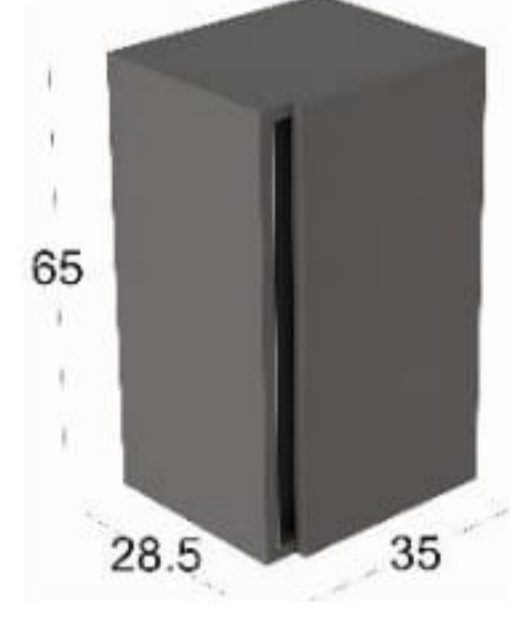

ÜST DOLAP KENDİNDEN KULPLU

ÜST DOLAP 35

W:35 cm
H:65 cm
D:28,5 cm

ÜST DOLAP

SİPARİŞ KODU
CAM UB018G21-035
DERİ UB018L31-035
KOMPAK UB018C11-035