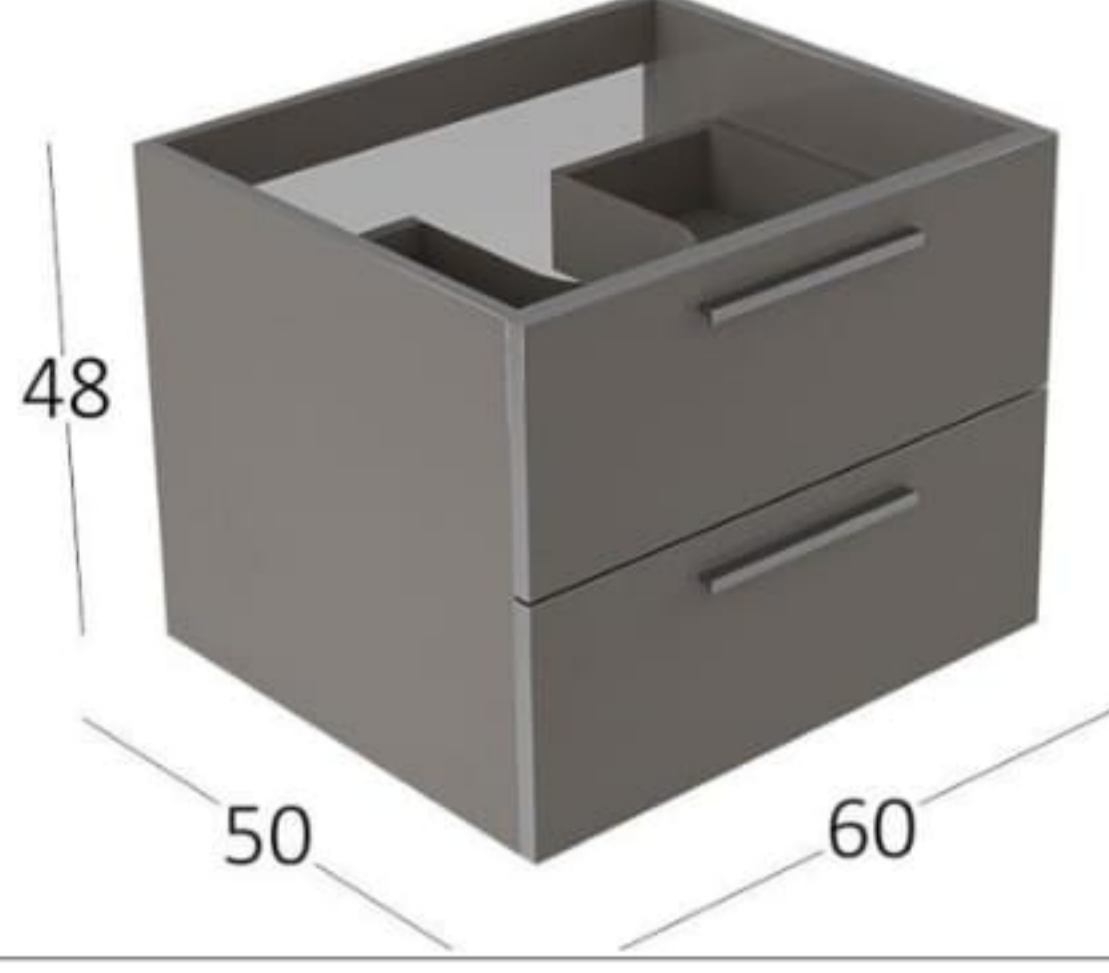

FLAT LAVABO DOLABI

FLAT 60

W:60 cm
H: 48 cm
D: 50 cm

LAVABO DOLABI	SİPARİŞ KODU
CAM	FL002G23-060
DERİ	FL002L33-060
KOMPAK	FL002C13-060

***Sipariş verirken yukarıdaki sipariş kodu ile Acqua renk kartelasından seçilen renk kodunun birlikte verilmesi gerekmektedir.*

FLAT 70

W:70 cm
H: 48 cm
D: 50 cm

LAVABO DOLABI	SİPARİŞ KODU
CAM	FL002G23-070
DERİ	FL002L33-070
KOMPAK	FL002C13-070

***Sipariş verirken yukarıdaki sipariş kodu ile Acqua renk kartelasından seçilen renk kodunun birlikte verilmesi gerekmektedir.*