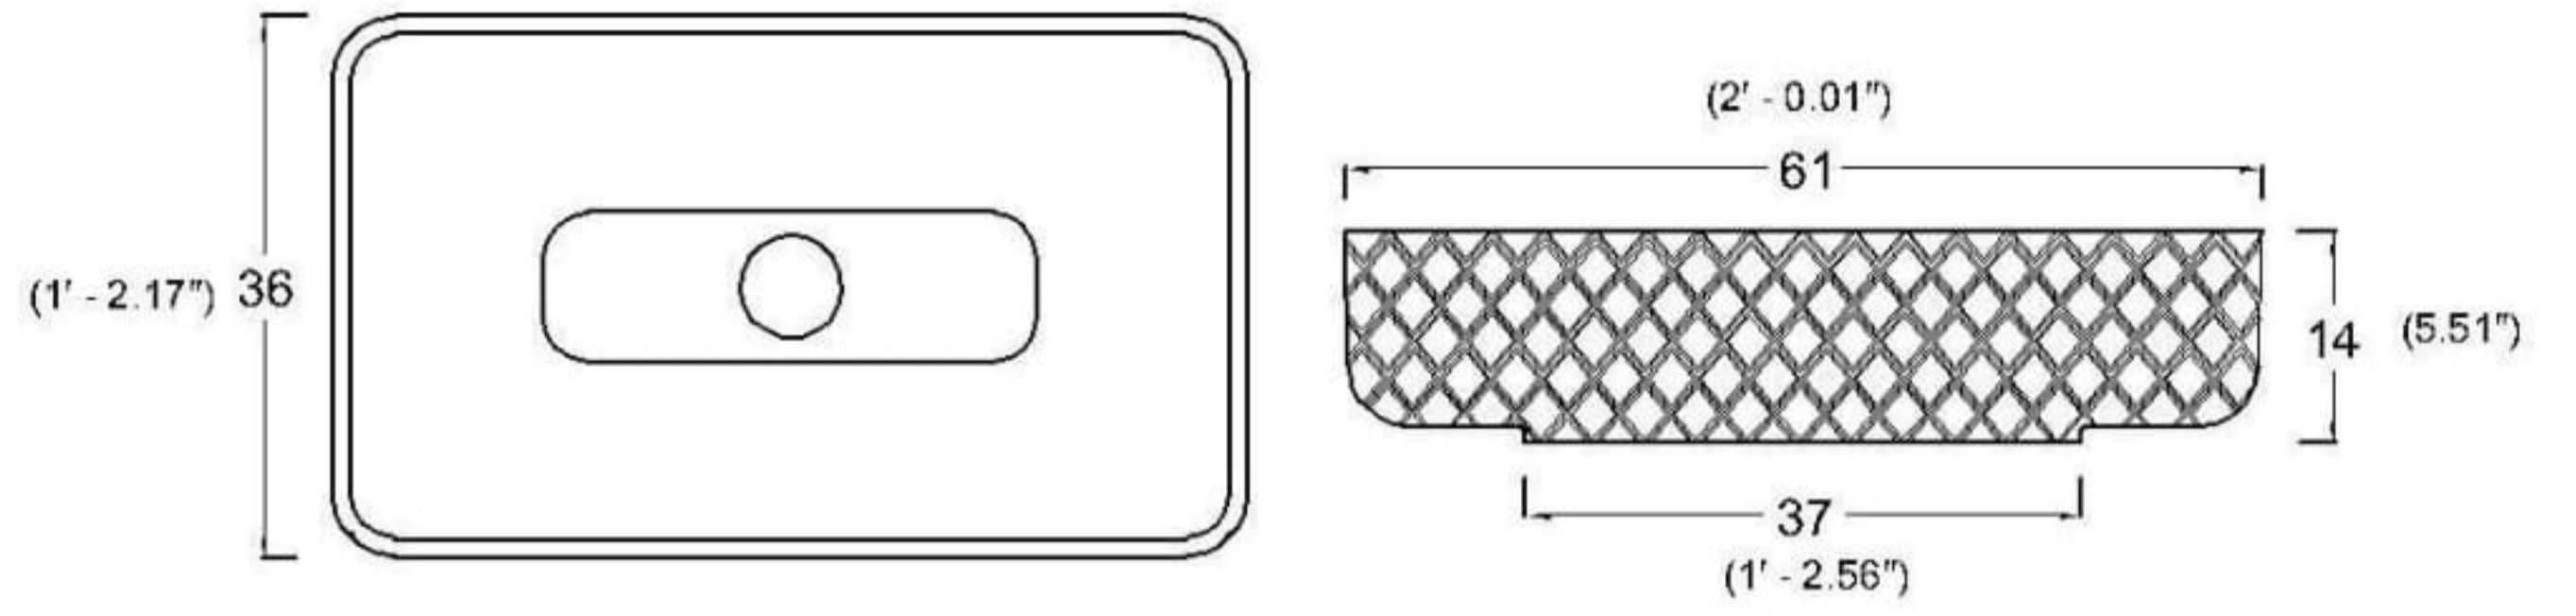

CM031C11-070

W:70 cm
H:188cm
D:70cm

ACQUA ÇANAK LAVABO ALTERNATİFLERİ

ÇANAK LAVABO

SİPARİŞ KODU

TL201P

ÇANAK LAVABO

SİPARİŞ KODU