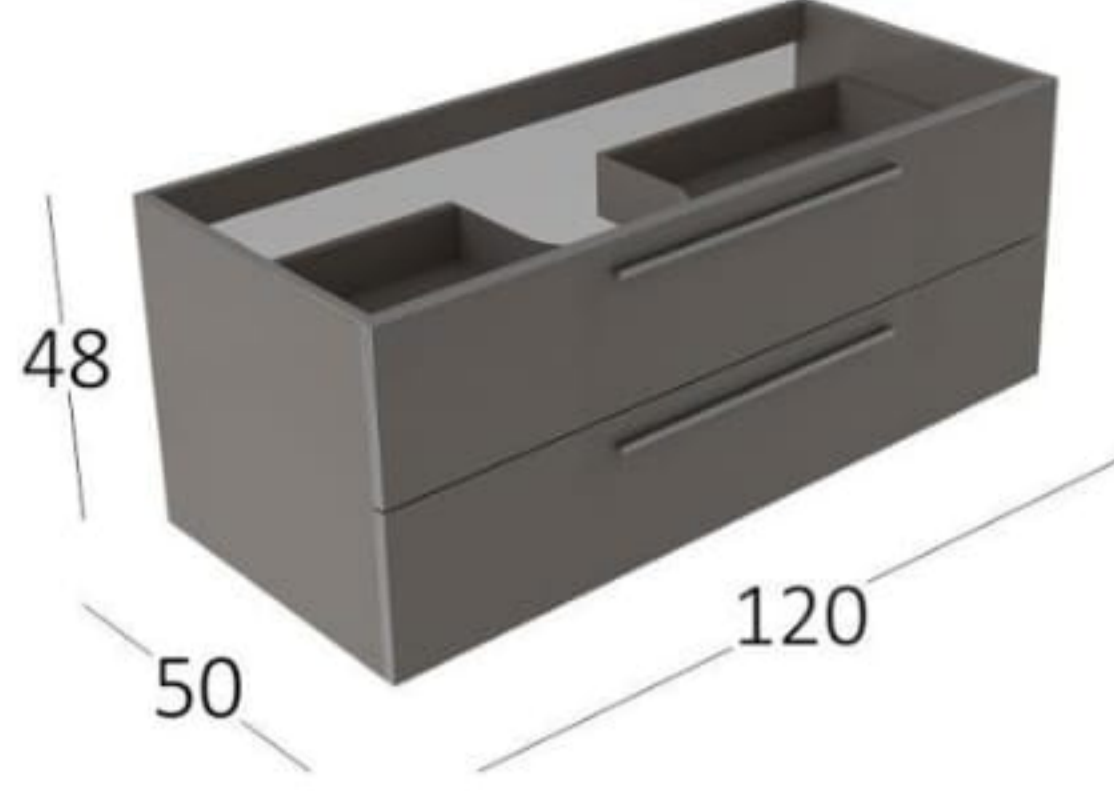

FLAT 110

W: 110 cm
H: 48 cm
D: 50 cm

LAVABO DOLABI	SİPARİŞ KODU
CAM	FL002G23-110
DERİ	FL002L33-110
KOMPAK	FL002C13-110

** Sipariş verirken yukarıdaki sipariş kodu ile Acqua renk kartelasından seçilen renk kodunun birlikte verilmesi gerekmektedir.*

FLAT-LAVABO DOLABI

FLAT 120

W:120 cm
H: 48 cm
D: 50 cm

LAVABO DOLABI SİPARİŞ KODU

CAM	FL002G23-120
DERİ	FL002L33-120
KOMPAK	FL002C13-120

* Sipariş verirken yukarıdaki sipariş kodu ile Acqua renk kartelasından seçilen renk kodunun birlikte verilmesi gerekmektedir