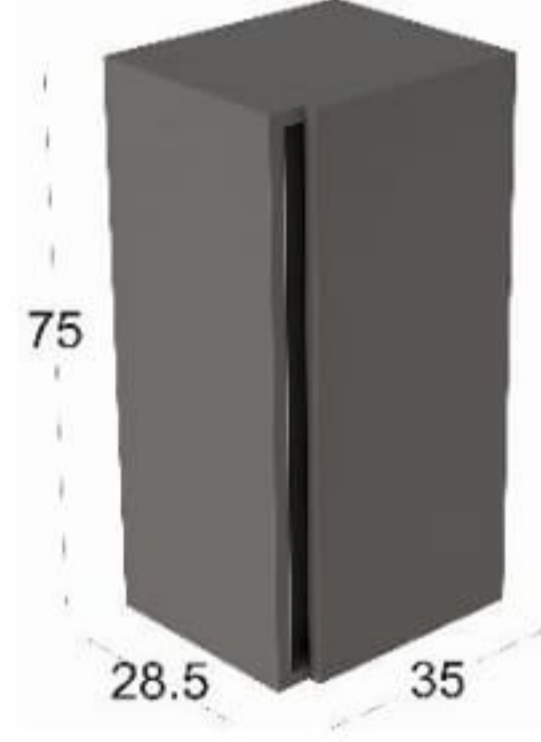

ALT DOLAP

SİPARİŞ KODU
CAM AB020G21-035
DERİ AB020L31-035
KOMPAK AB020C11-035