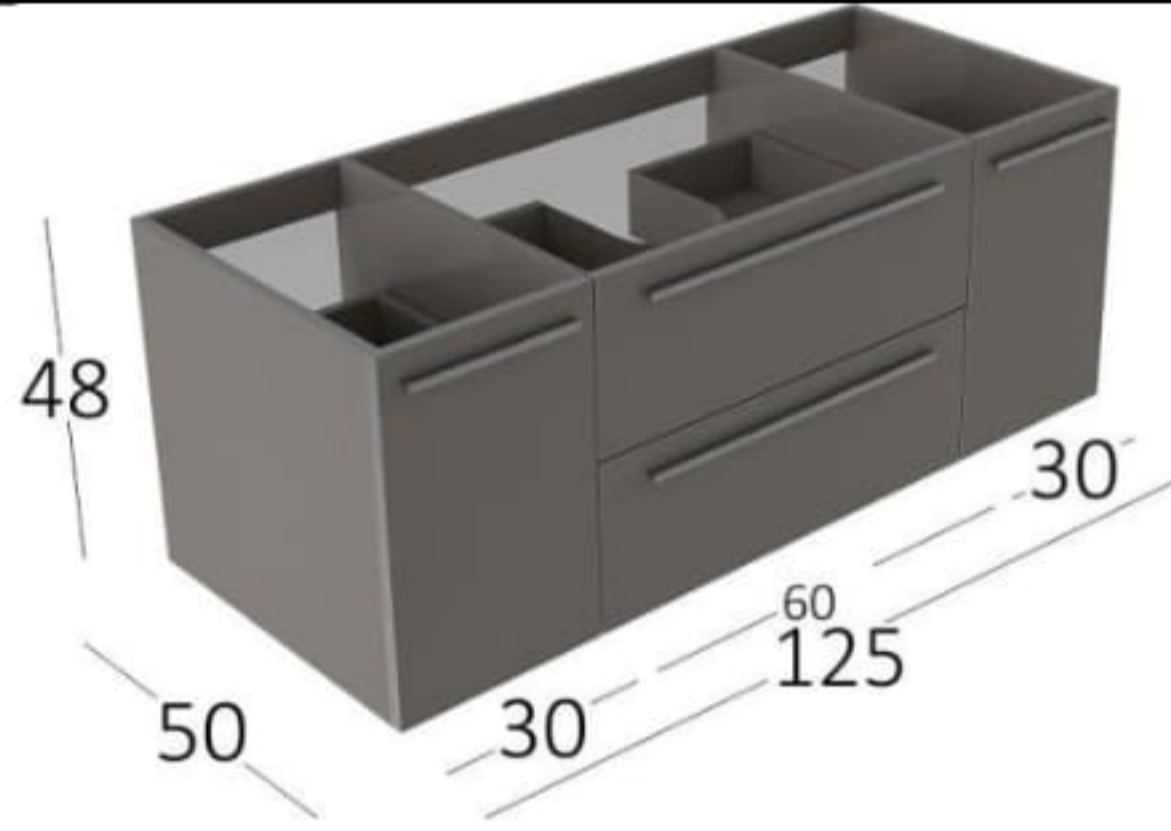

FLAT 125

W:125 cm
H: 48 cm
D: 50 cm

LAVABO DOLABI SİPARİŞ KODU

CAM	FL006G23-125
DERİ	FL006L33-125
KOMPAK	FL006C13-125

* Sipariş verirken yukarıdaki sipariş kodu ile Acqua renk kartelasından seçilen renk kodunun birlikte verilmesi gerekmektedir