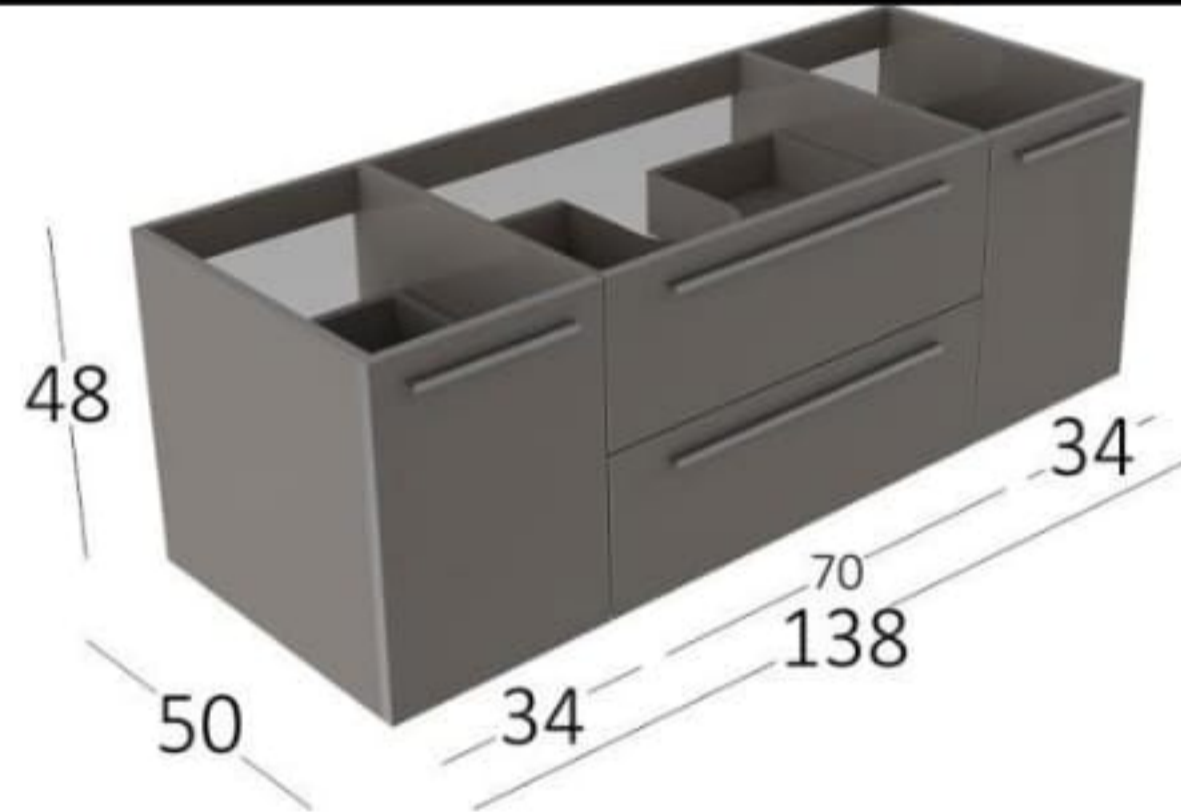

FLAT 138

W:138 cm
H: 48 cm
D: 50 cm

LAVABO DOLABI SİPARİŞ KODU

CAM	FL006G23-138
DERİ	FL006L33-138
KOMPAK	FL006C13-138

* Sipariş verirken yukarıdaki sipariş kodu ile Acqua renk kartelasından seçilen renk kodunun birlikte verilmesi gerekmektedir