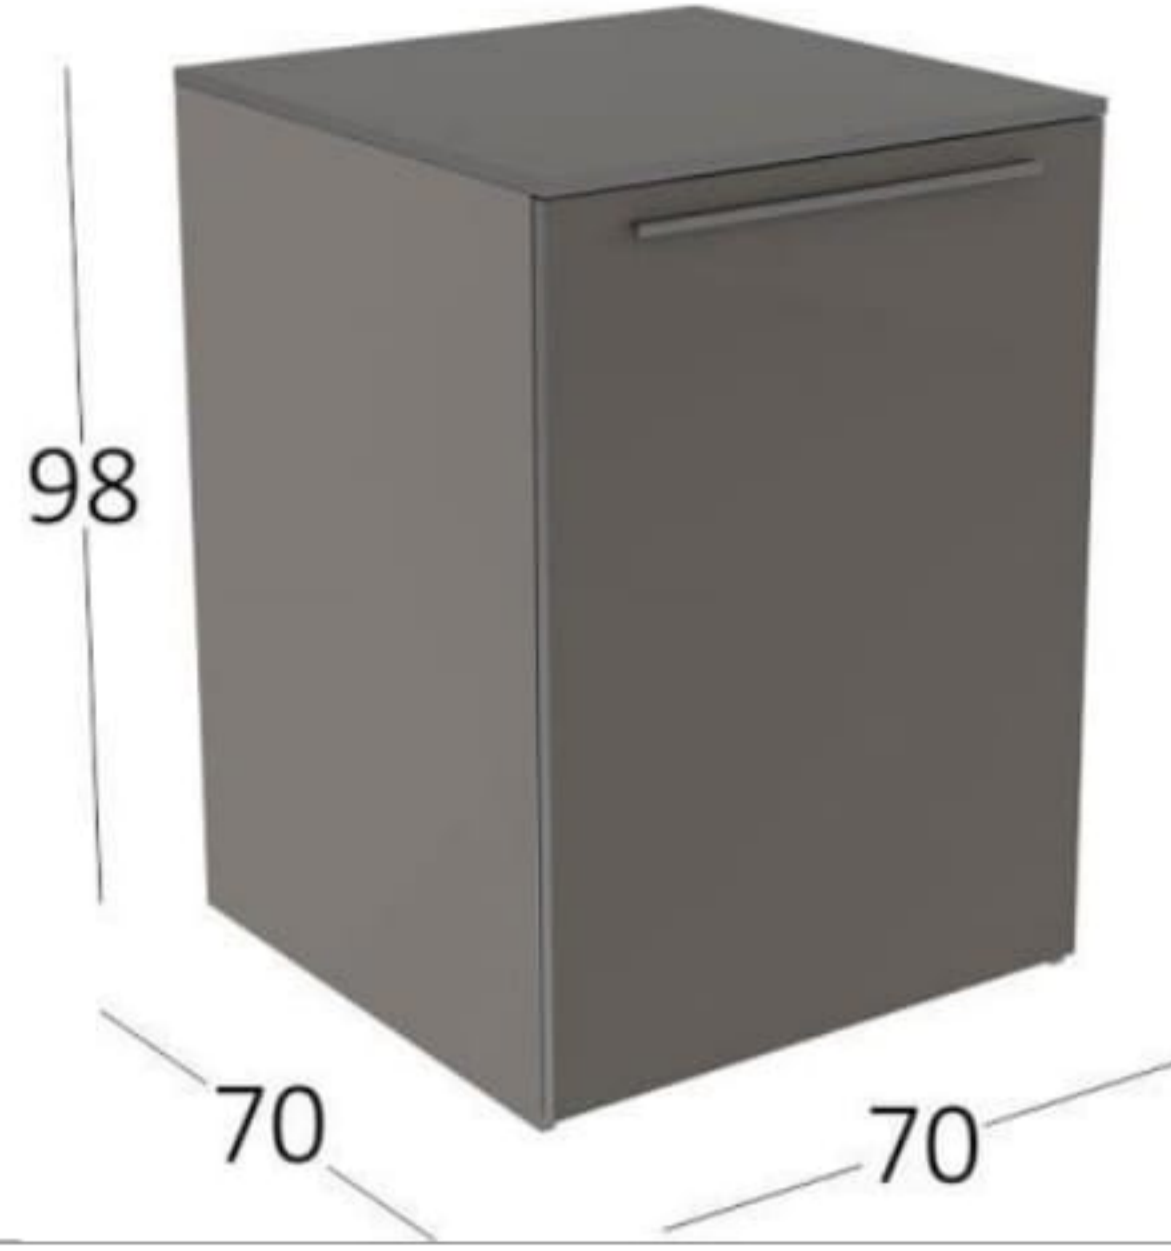

SİPARİŞ KODU

CAM

CM030G23-070

DERİ

CM030L33-070

KOMPAK

CM030C13-070

W:70 cm
H:98cm
D:70cm