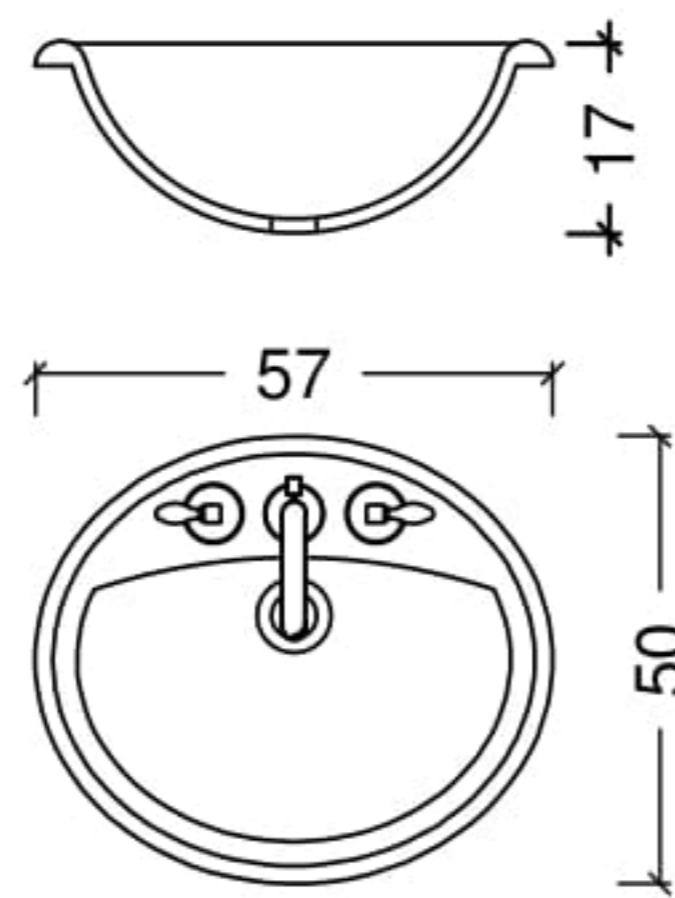

Brillante - Lavabo - Binili Elips Lavabo-LV3

LAVABO

beyaz seramik
komple altın
komple platin
altın çiçek desenli
platin çiçek desenli

SİP. KODU

LV3 - BS
LV3 - KA
LV3 - KP
LV3 - AC
LV3 - PC