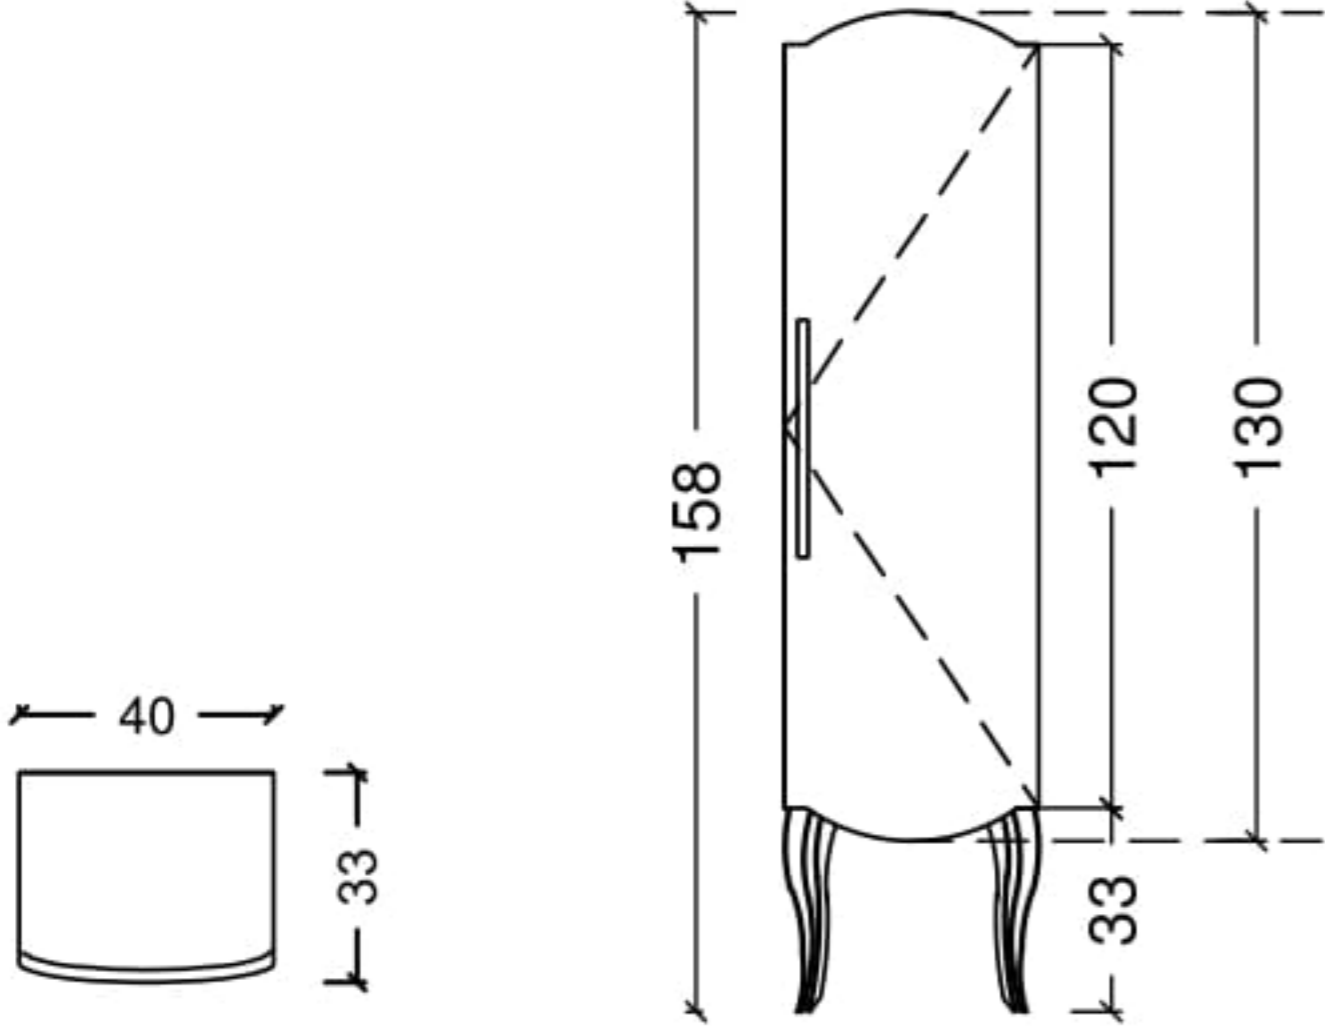

Cristallo - Boy Dolabı - BD

GÖVDE - DESEN

SİP. KODU

p. beyaz lake+krom aksesuar	3013-BD
p. beyaz lake+altın aksesuar	3014-BD
p. siyah lake+altın aksesuar	3015-BD
p. siyah lake+krom aksesuar	3016-BD

DİKKAT : Boy dolaplar için menteşe/kulp yerleri belirtilmelidir.