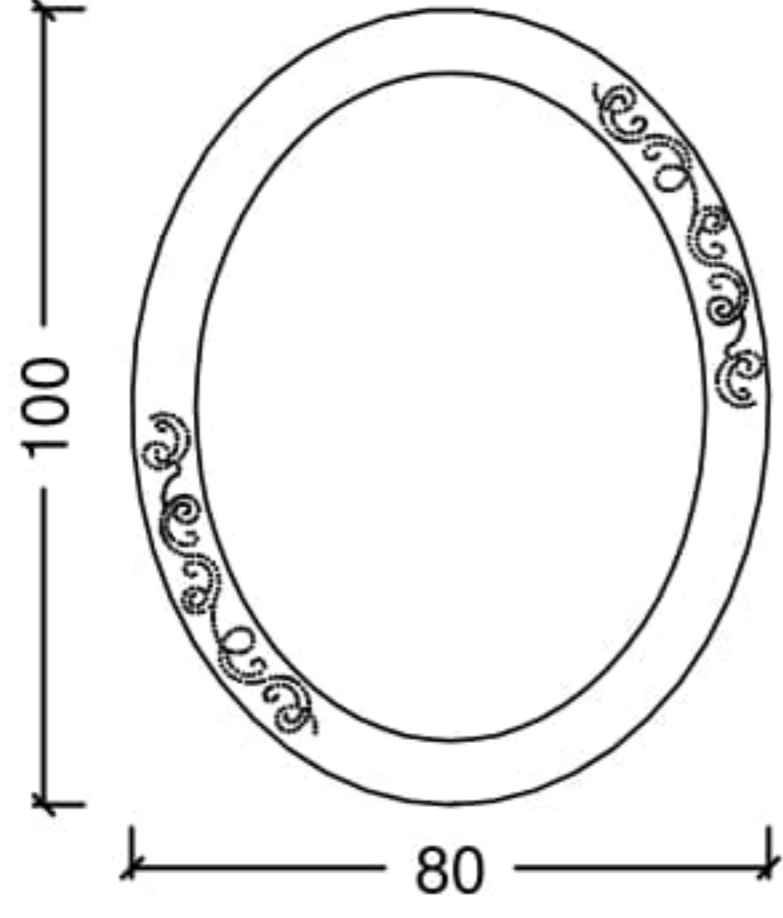

CRISTALLO

MODEL : CRISTALLO			
ADET	ÜRÜN	SİPARİŞ KODU	TANIM
1	AYNA	A 29-PB	Parlak Beyaz Lake / Ayna Çerçevesi
1	LAVABO DOLABI	3014	Parlak Beyaz Lake+altın aksesuar/ Lavabo Dolabı
1	TEZGAH	T21-WSG	White Solid Glass / Kendinden Lavabolulu Tezgah

CRISTALLO

AYNALAR

A-28

SİP. KODU

A 28-PB
A 28-PS

BİLGİ

parlak beyaz lake - swarovski işlemeli
parlak siyahlake - swarovski işlemeli

A-29