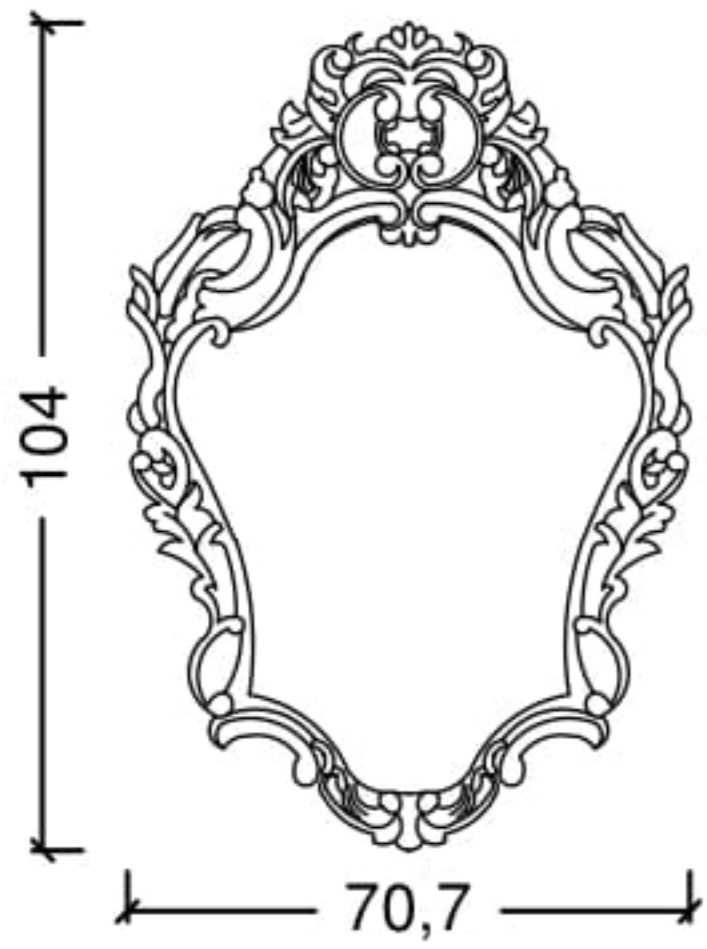

SİP. KODU

A 29-PB
A 29-PS

BİLGİ

parlak beyaz lake
parlak siyah lake

A-24