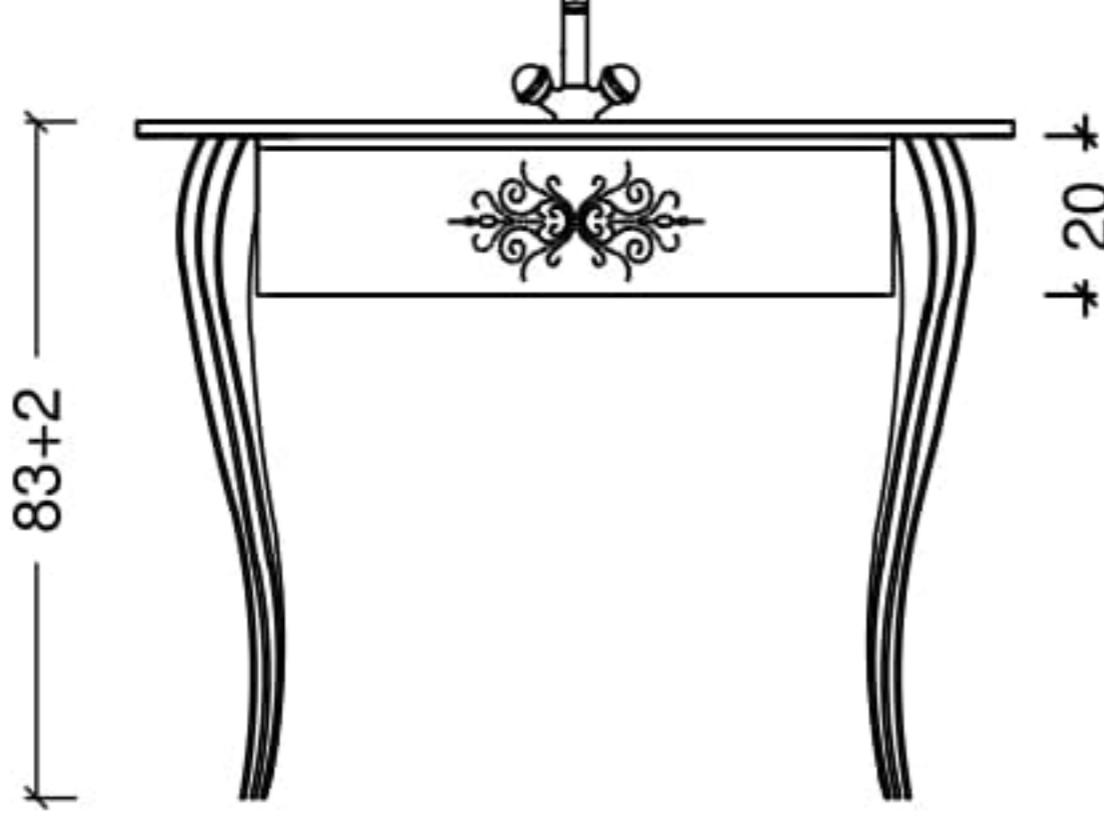

CRISTALLO

GÖVDELER & TEZGAHLAR

Cristallo - Gövde - Swarovski İşlemeli

GÖVDE - DESEN

SİP. KODU

parlak beyaz lake+altın ayak	3009
parlak beyaz lake+krom ayak	3010
parlak siyah lake+altın ayak	3011
parlak siyah lake+krom ayak	3012