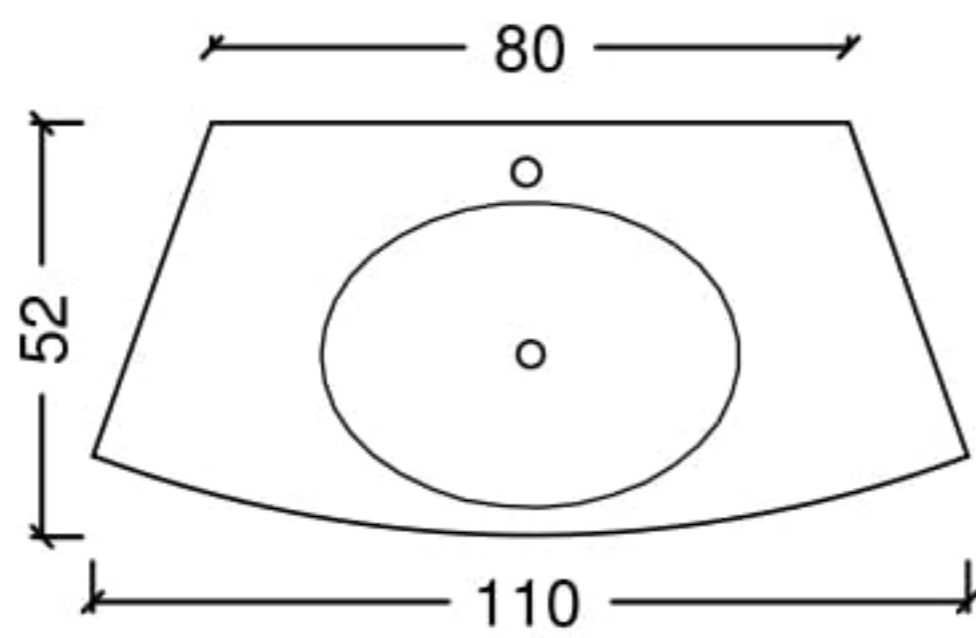

Cristallo - Gövde - Düz Kulplu

GÖVDE - DESEN

SİP. KODU

p. beyaz lake+krom aksesuar	3013
p. beyaz lake+altın aksesuar	3014
p. siyah lake+altın aksesuar	3015
p. siyah lake+krom aksesuar	3016

Cristallo- Kendinden Lavabolu Tezgah - KL