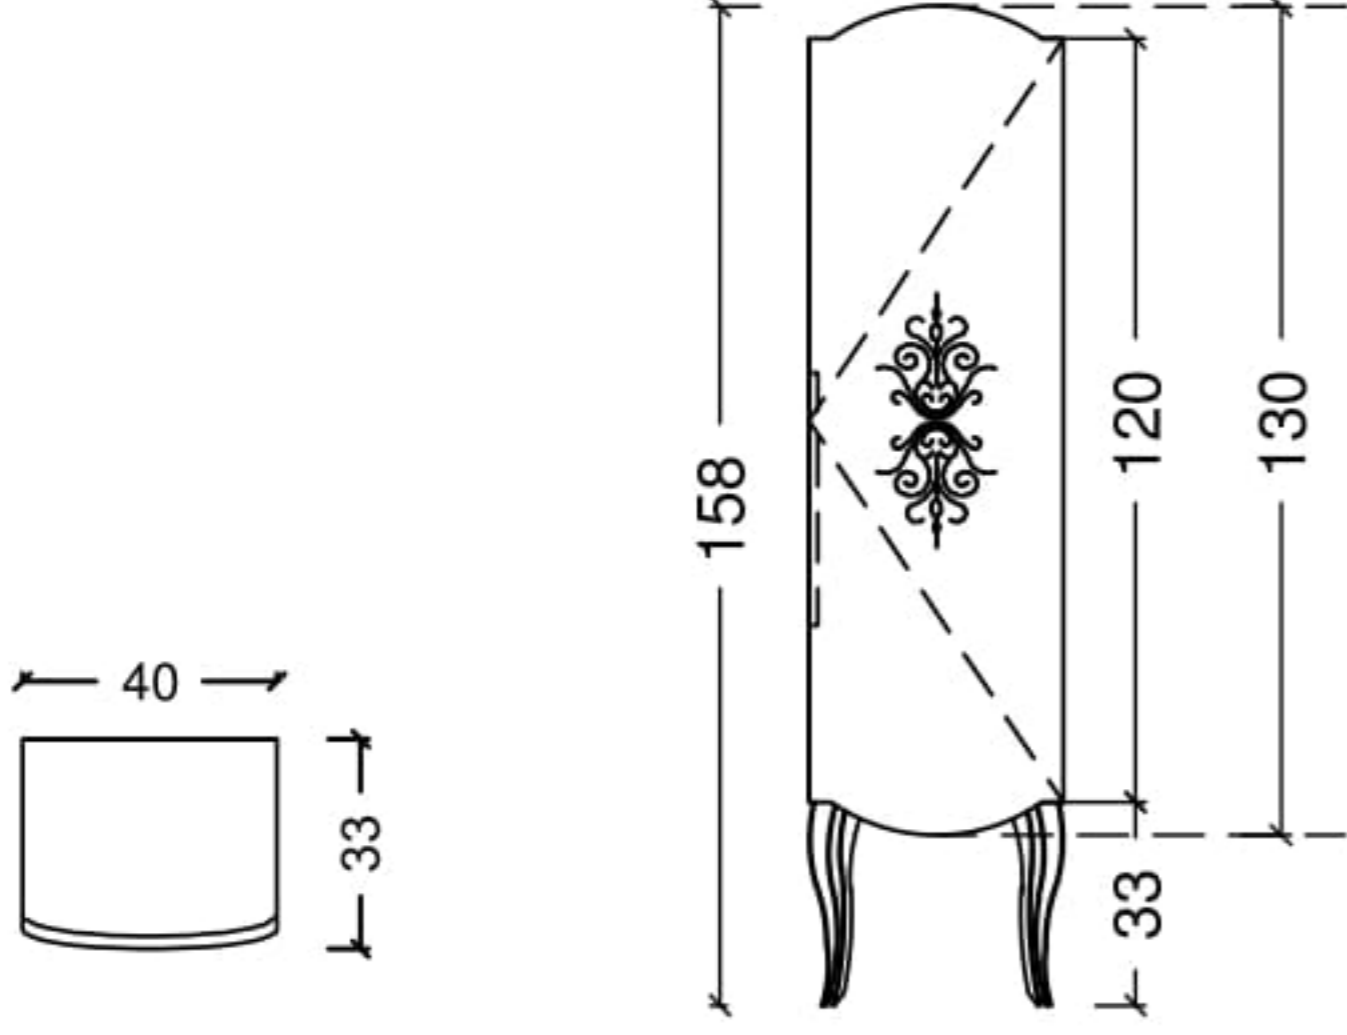

TEZGAH

SİP. KODU

White Solid Glass	T21-WSG-KL
Siyah Cam	T22-S-KL

DİKKAT : tezgah batarya tek delik veya üç delik olarak belirtilmelidir.

CRISTALLO

BOY DOLAPLARI

Cristallo - Boy Dolabı - Swarovski İşlemeli - BD