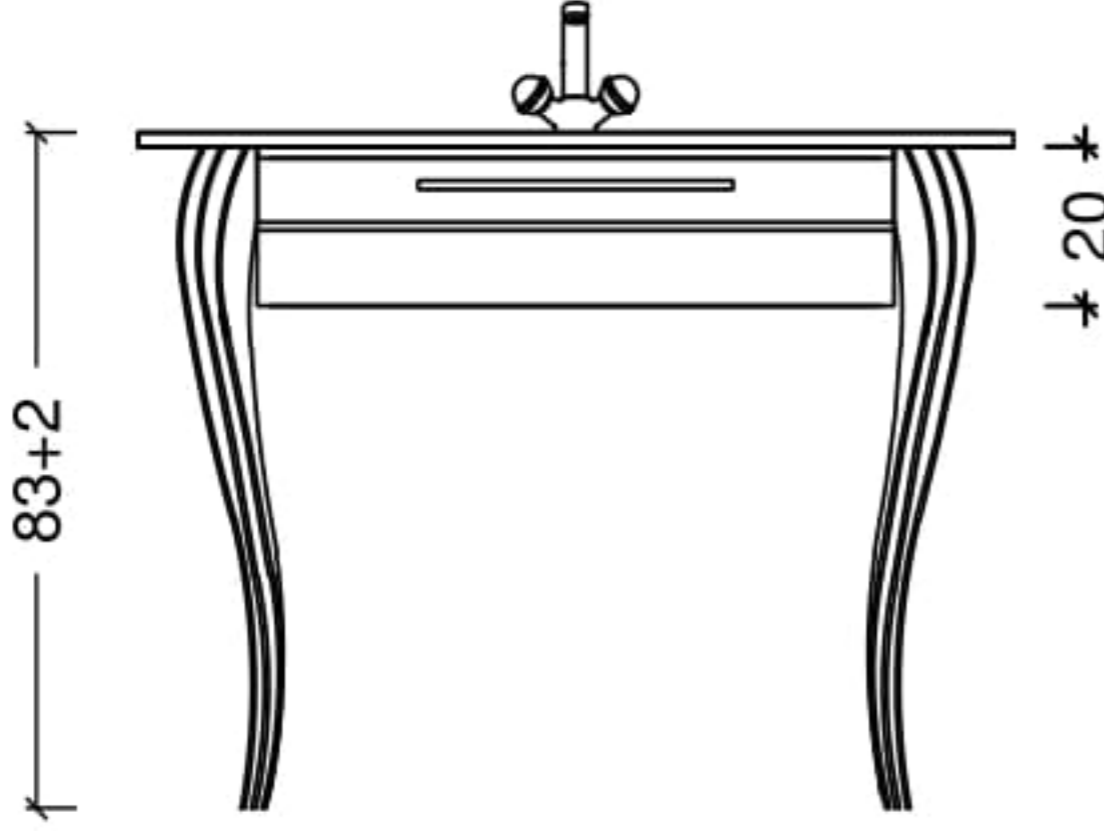

Cristallo - Gövde - Düz Kulplu

GÖVDE - DESEN

SİP. KODU

p. beyaz lake+krom aksesuar	3013
p. beyaz lake+altın aksesuar	3014
p. siyah lake+altın aksesuar	3015
p. siyah lake+krom aksesuar	3016