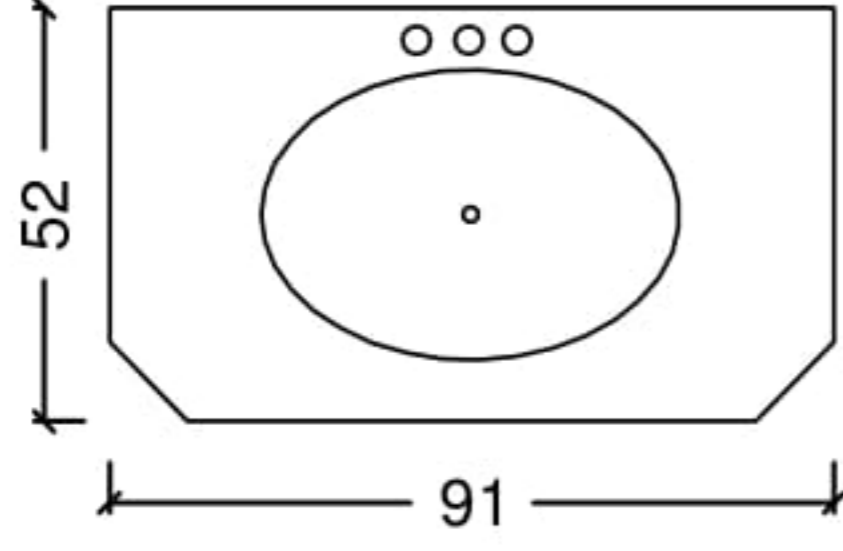

Elegante - Kendinden Lavabolu Tezgah - KL