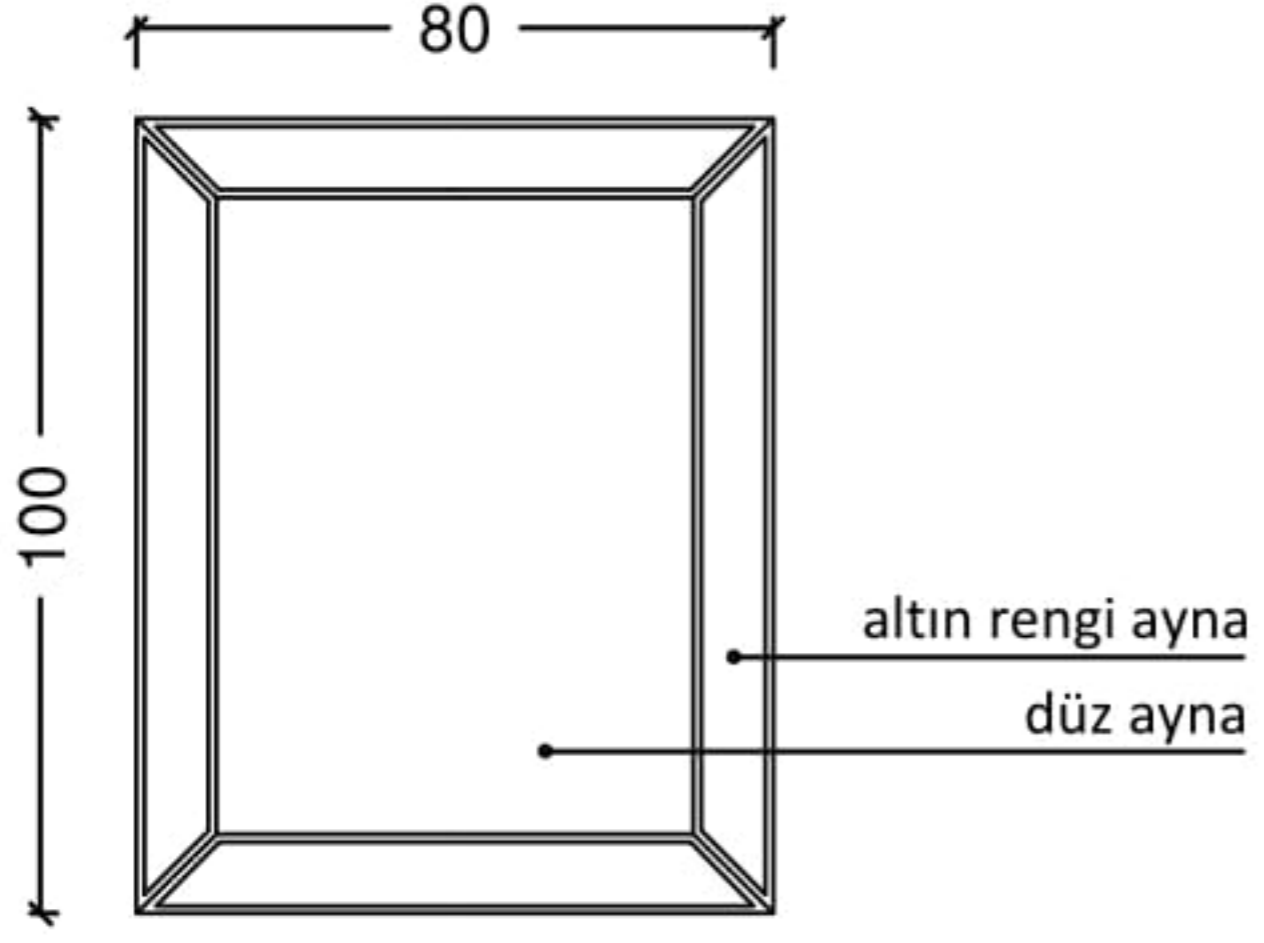

ELEGANTE

MODEL : ELEGANTE			
ADET	ÜRÜN	SİPARİŞ KODU	TANIM
1	AYNA	A 26 AA	Bizoteli Altın Rengi Ayna Çerçevesi / Ayna Çerçevesi
1	LAVABO DOLABI	3018	Paslanmaz Üzerine Altın Kaplama/ Lavabo Dolabı
1	TEZGAH	T18-WSG-KL	Kendinden Lavabolu White Solid Glass / White S.G. Tezgah

ELEGANTE

AYNALAR

A-26

SİP. KODU

A26-DA
A26-SBA
A26-AA

BİLGİ

düz renk ayna
satine bronz ayna
altın ayna

A-31