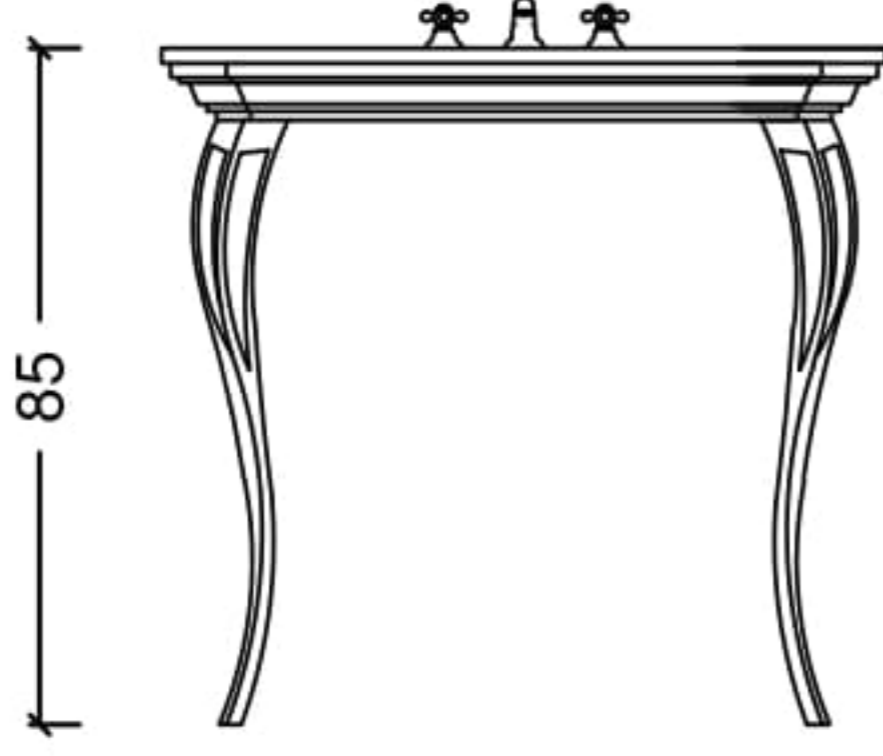

SİP. KODU

A31-AA

BİLGİ

altın rengi bizoteli ayna çerçeve

ELEGANTE

GÖVDELER & TEZGAHLAR

Elegante - Gövde

GÖVDE - DESEN