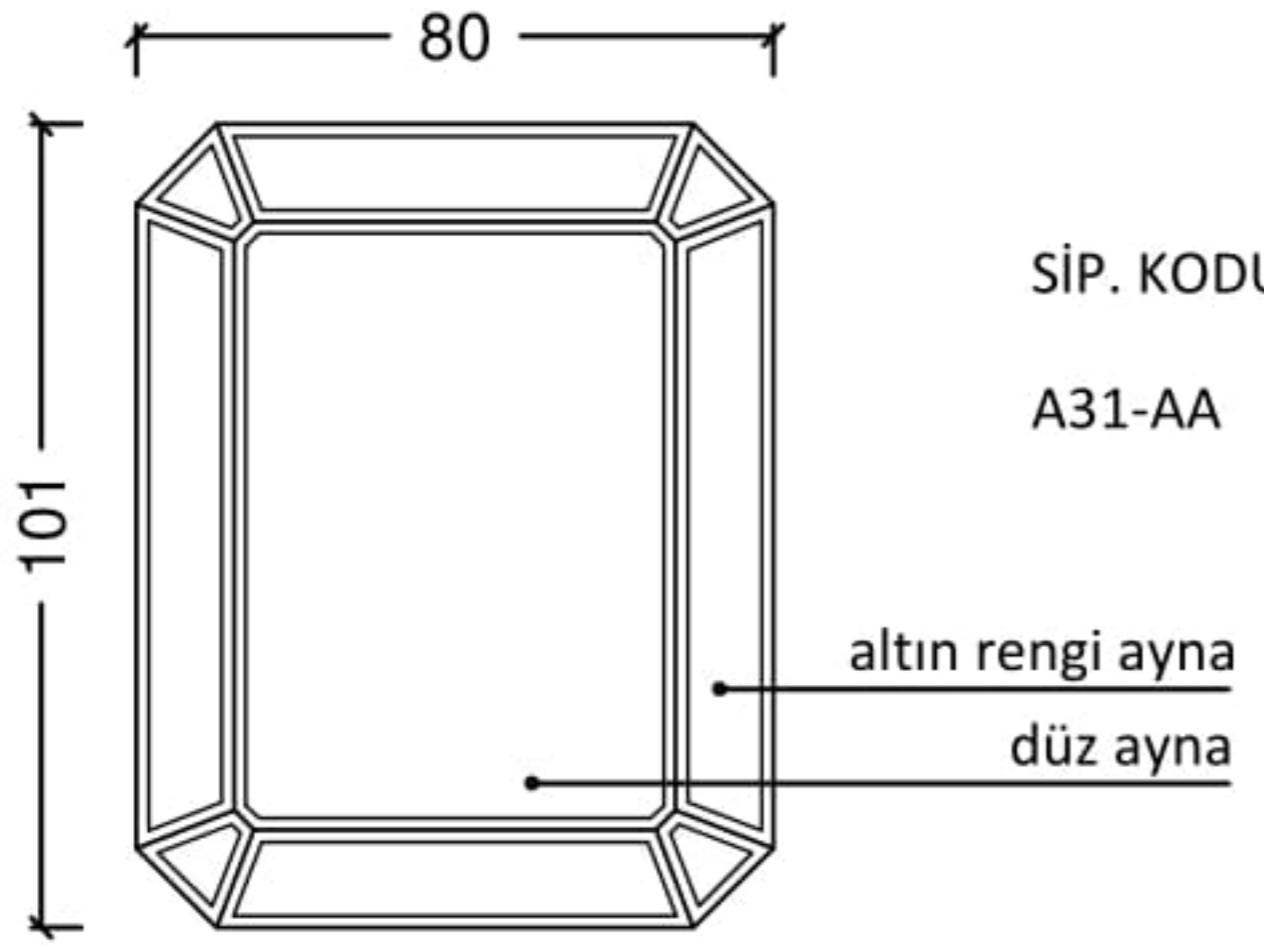

ELEGANTE

MODEL : ELEGANTE			
ADET	ÜRÜN	SİPARİŞ KODU	TANIM
1	AYNA	A 26 AA	Bizoteli Altın Rengi Ayna Çerçevesi / Ayna Çerçevesi
1	LAVABO DOLABI	3018	Paslanmaz Üzerine Altın Kaplama/ Lavabo Dolabı
1	TEZGAH	T18-WSG-KL	Kendinden Lavabolu White Solid Glass / White S.G. Tezgah

ELEGANTE

AYNALAR

A-26

SİP. KODU

A26-DA
A26-SBA
A26-AA

BİLGİ

düz renk ayna
satine bronz ayna
altın ayna

A-31

SİP. KODU

A31-AA

BİLGİ

altın rengi bizoteli ayna çerçeve

ELEGANTE

GÖVDELER & TEZGAHLAR

Elegante - Gövde

GÖVDE - DESEN