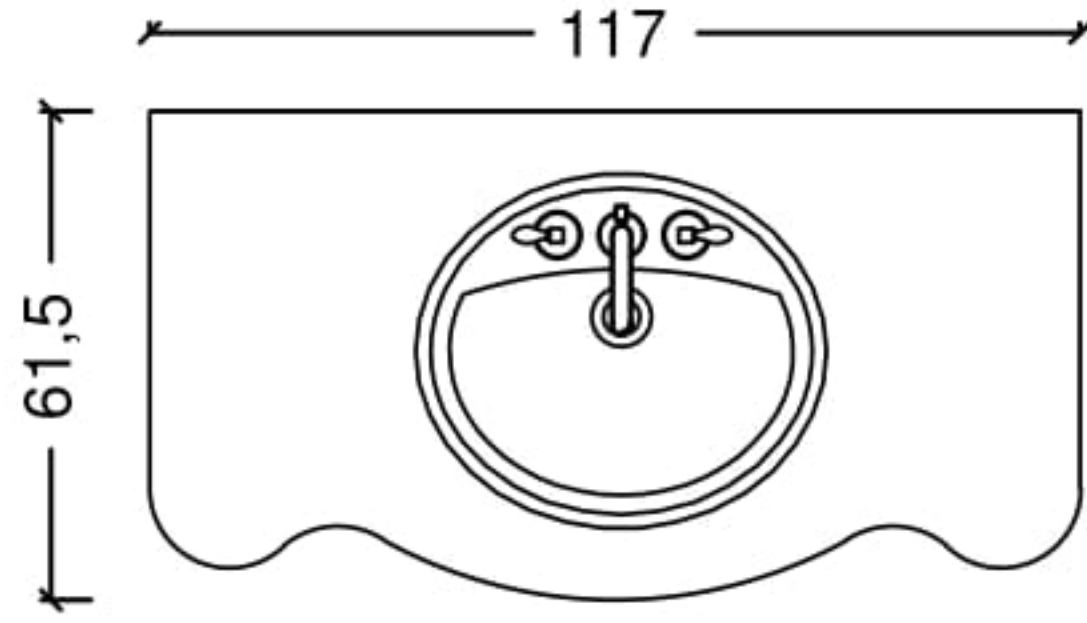

Rubina - Tezgah

TEZGAH

SİP. KODU

bianco carrera
toros siyah
siyah cam

T9 - BC
T9 - TS
T9 - S - CAM

siyah cam için sadece LV3 lavabo uygundur.

mermer tezgahlarda süpürgelik mevcuttur

DİKKAT : tezgah batarya tek delik veya üç delik olarak belirtilmelidir.