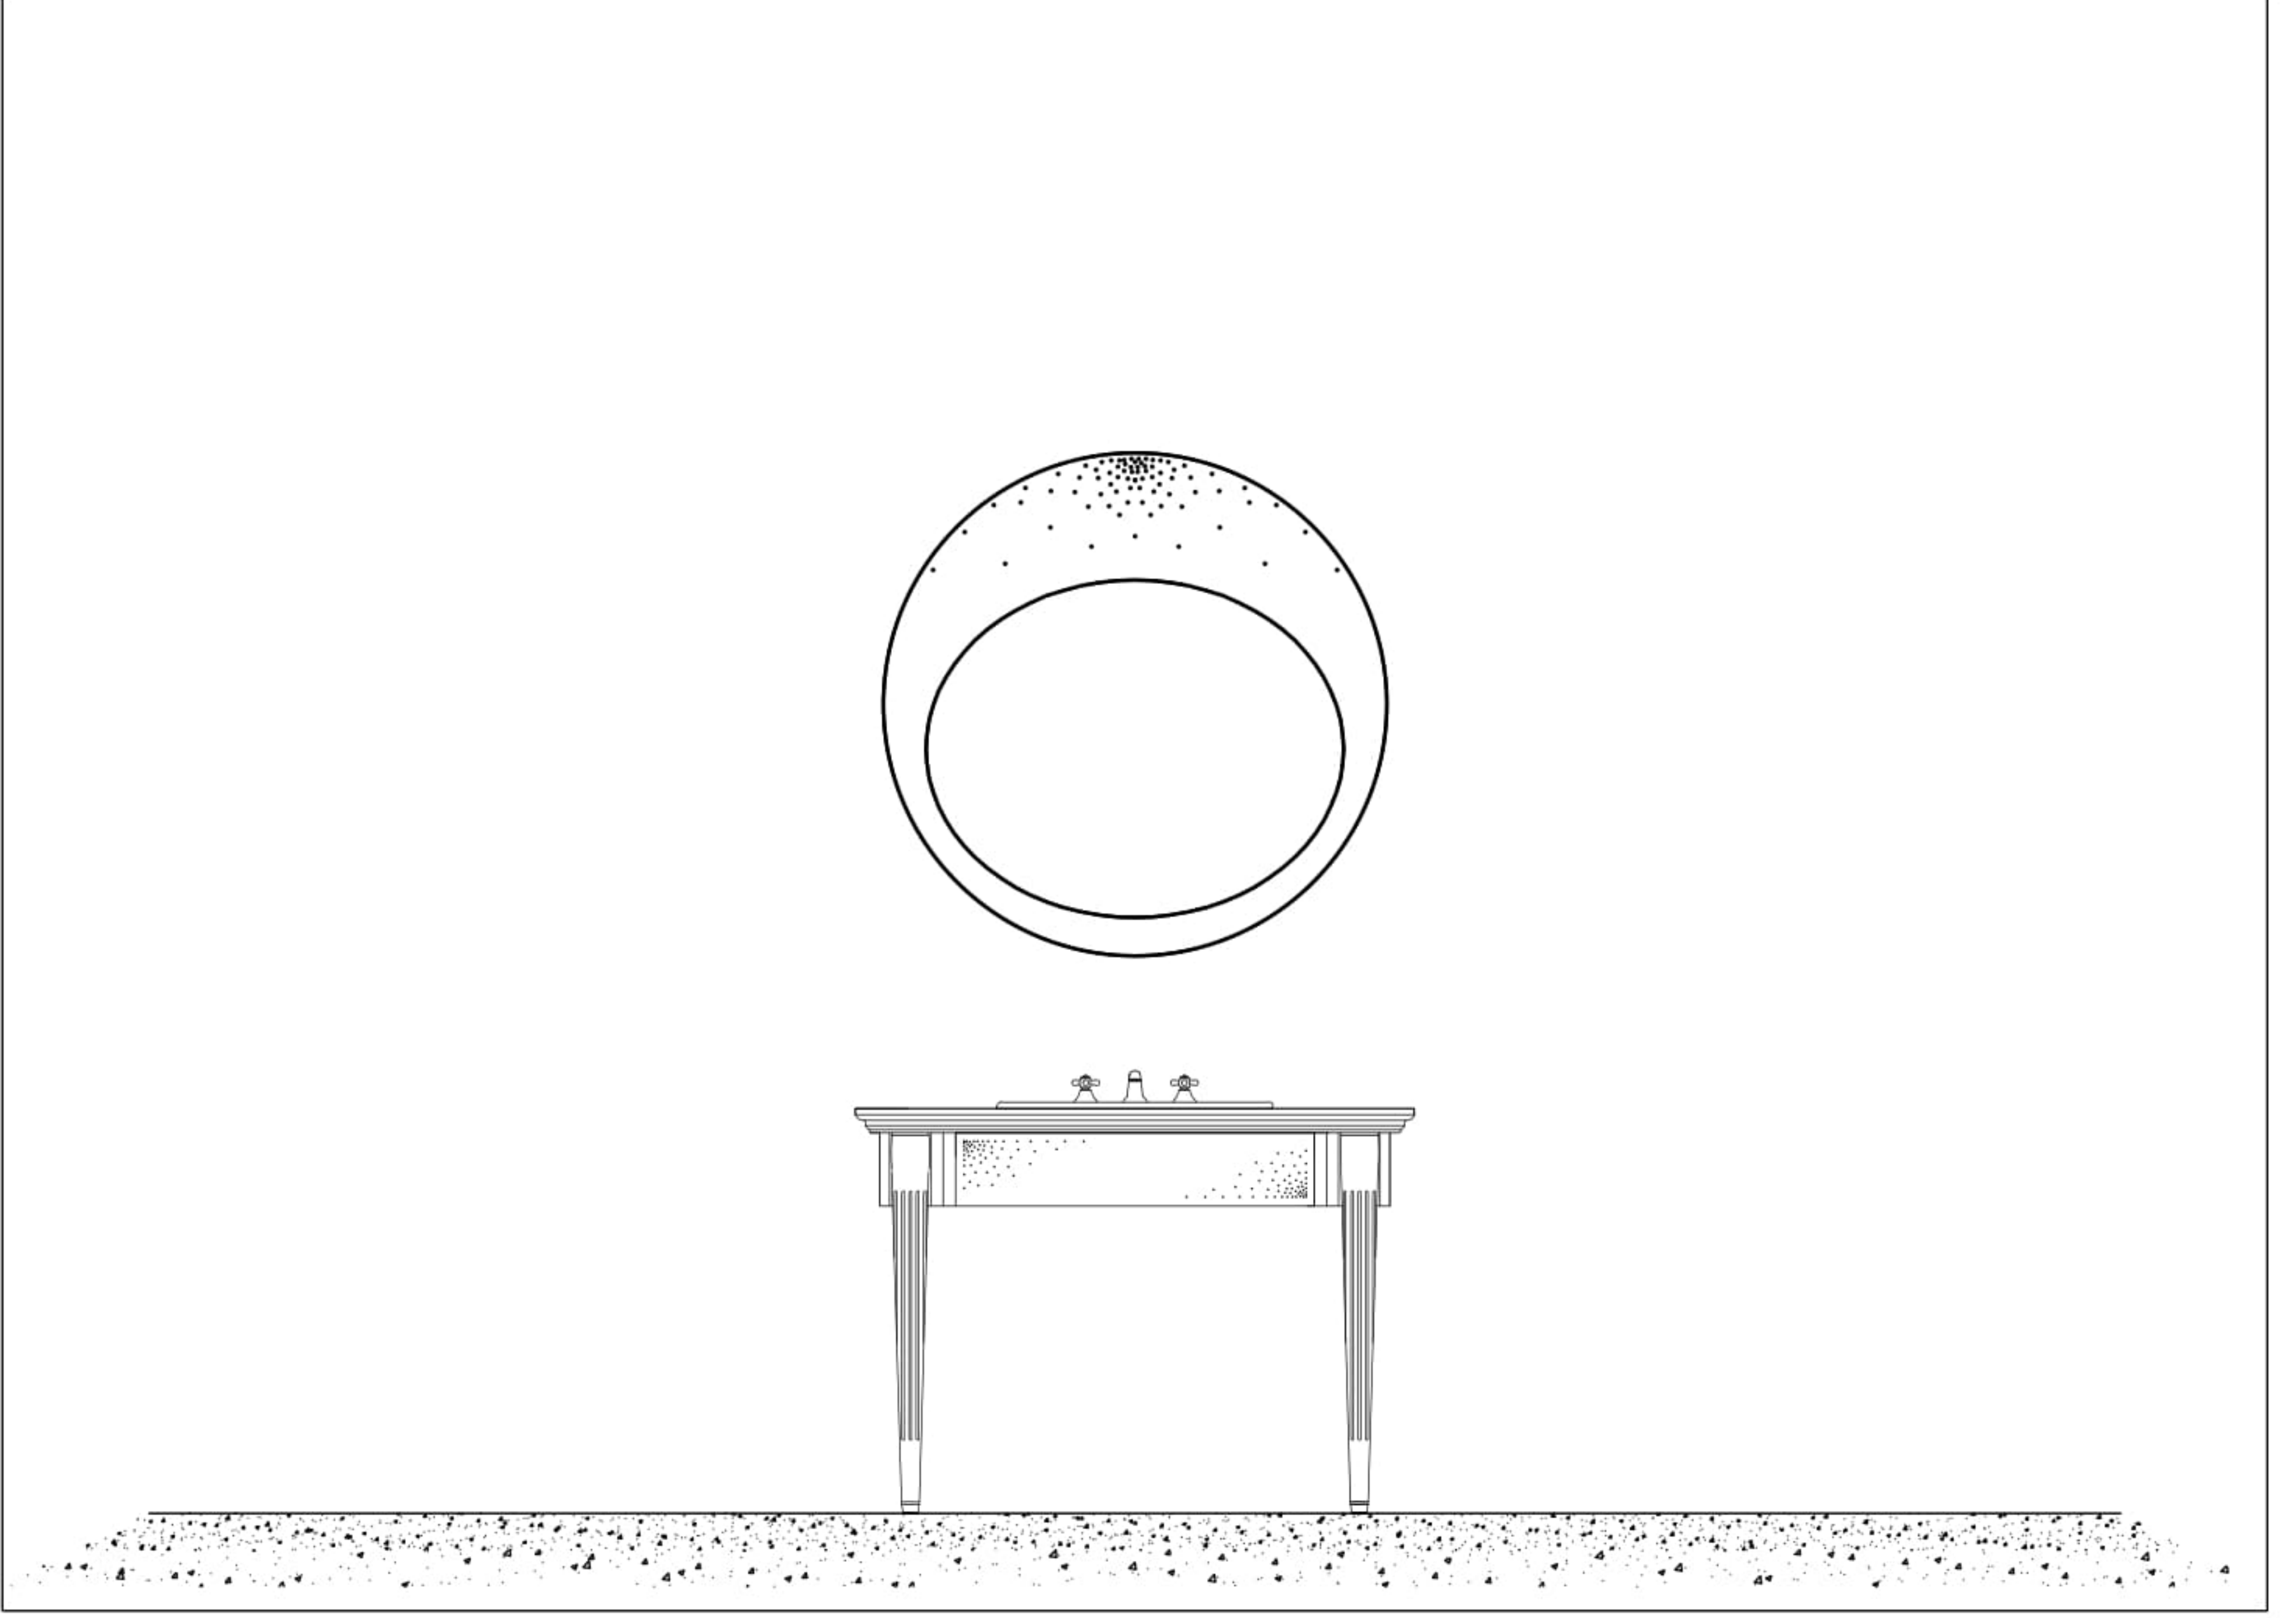

RUBINA

MODEL : RUBINA			
ADET	ÜRÜN	SİPARİŞ KODU	TANIM
1	AYNA	A 33-PB+S	Parlak Beyaz Lake - Swarovski İşlemeli / Ayna Çerçevesi
1	LAVABO DOLABI	3023	Parlak Beyaz Lake - Swarovski İşlemeli / Lavabo Dolabı
1	LAVABO	LV2 - BS	Beyaz Seramik / Hilton Elips Lavabo
1	TEZGAH	T9 - BC	Bianco Carrera / MermerTezgah

RUBINA

AYNALAR

A-33

SİP. KODU

BİLGİ

A 33-PB+S
A 33-PS+S

parlak beyaz lake - yakut swarovski işlemeli
parlak siyah lake - yakut swarovski işlemeli

A-34

SİP. KODU

BİLGİ

A 34-PS

parlak siyah lake, yakut swarovski işlemeli

RUBINA

GÖVDELER & TEZGAHLAR

Rubina - Yakut Swarovski İşlemeli - Gövde

GÖVDE - DESEN