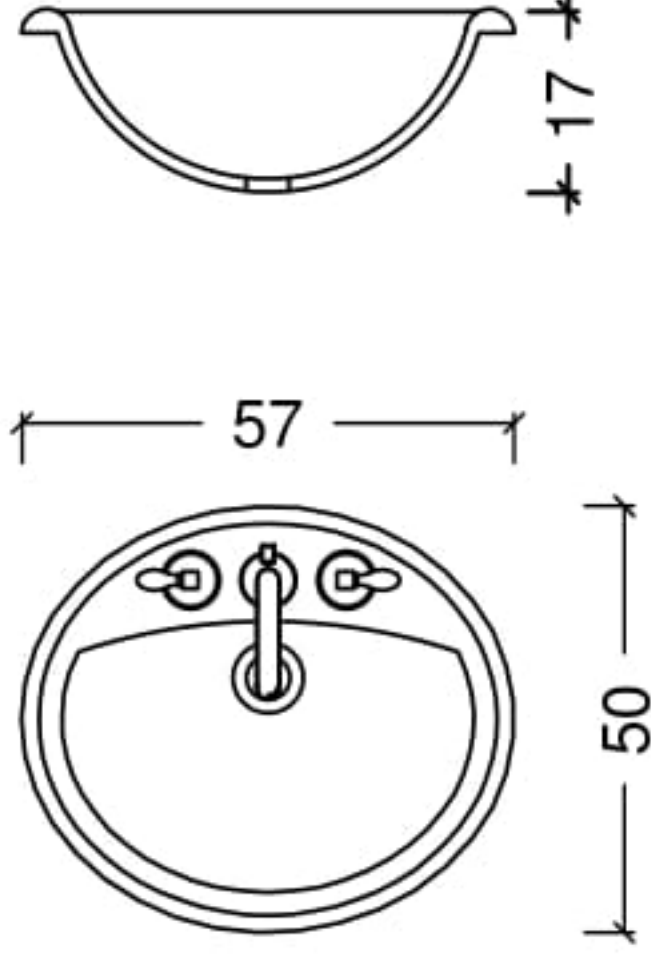

RUBINA

LAVABOLAR & BOY DOLAPLARI

Rubina - Lavabo - Binili Elips Lavabo-LV3

LAVABO

beyaz seramik
siyah seramik
komple altın
komple platin

SİP. KODU

LV3 - BS
LV3 - SS
LV3 - KA
LV3 - KP