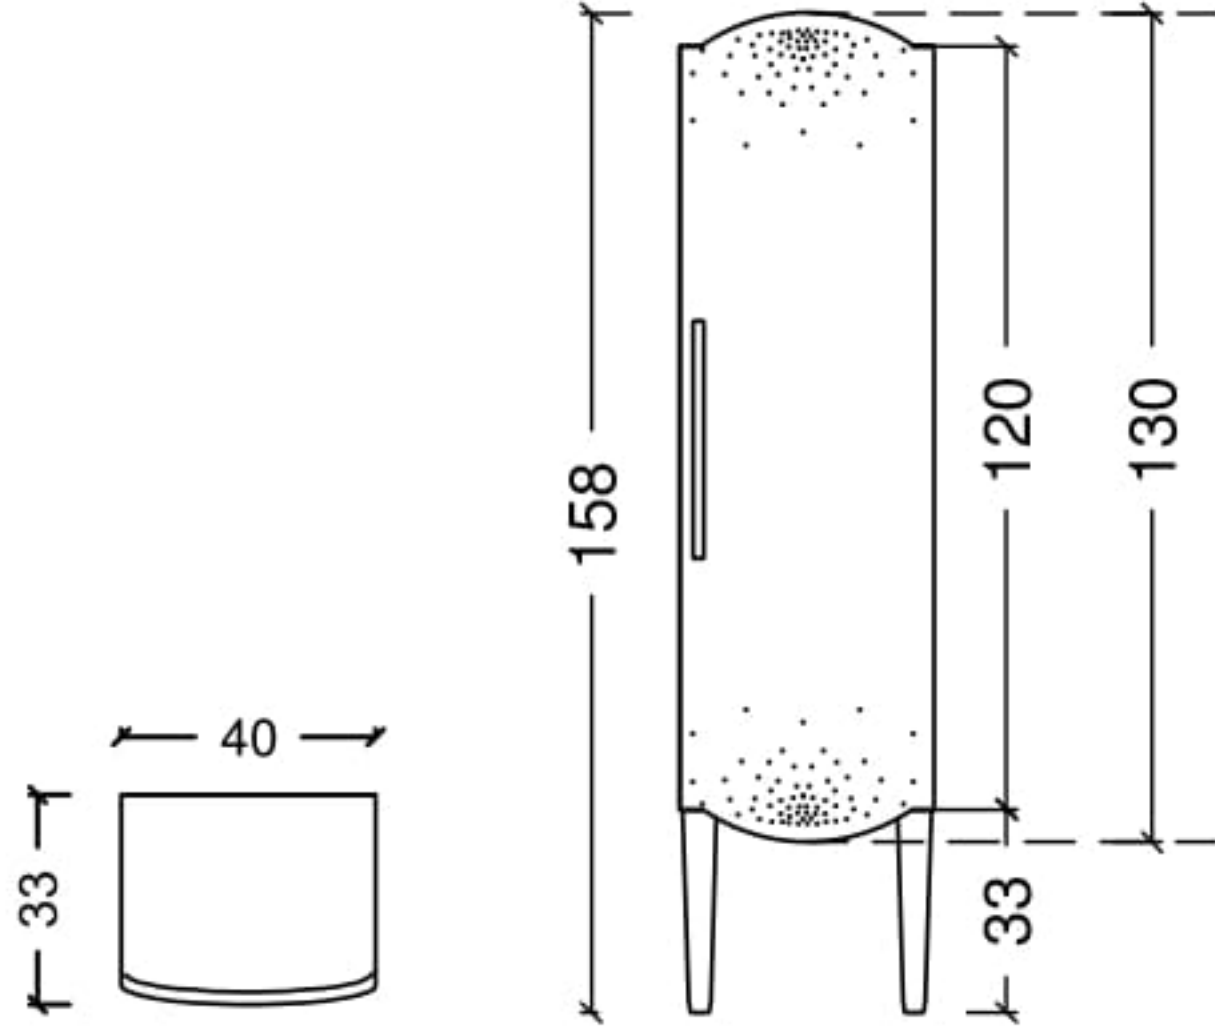

LV3 - BS
LV3 - SS
LV3 - KA
LV3 - KP

Rubina - Yakut Swarovski İşlemeli - Boy Dolabı - BD

GÖVDE - DESEN

parlak beyaz lake
parlak siyah lake

SİP. KODU

3023-BD
3024-BD

DİKKAT : Boy dolaplar için menteşe/kulp yerleri belirtilmelidir.