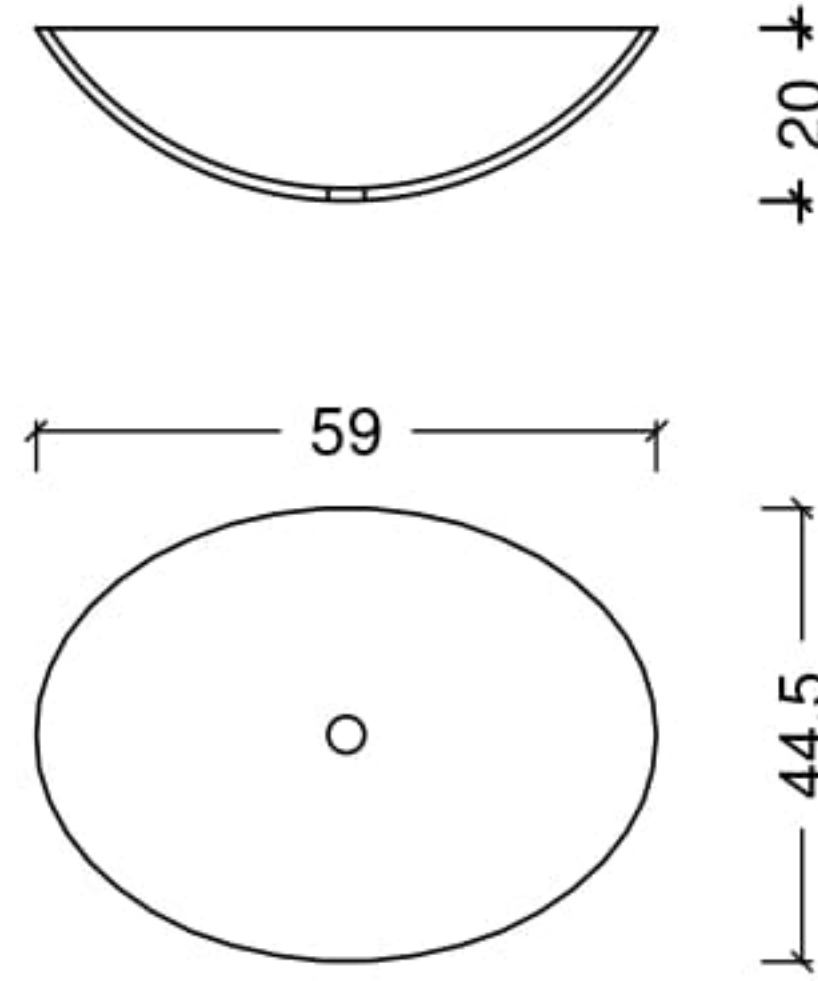

Rubina- Lavabo-Hilton Elips Lavabo-LV2

LAVABO

SİP. KODU

beyaz seramik

LV2 - BS