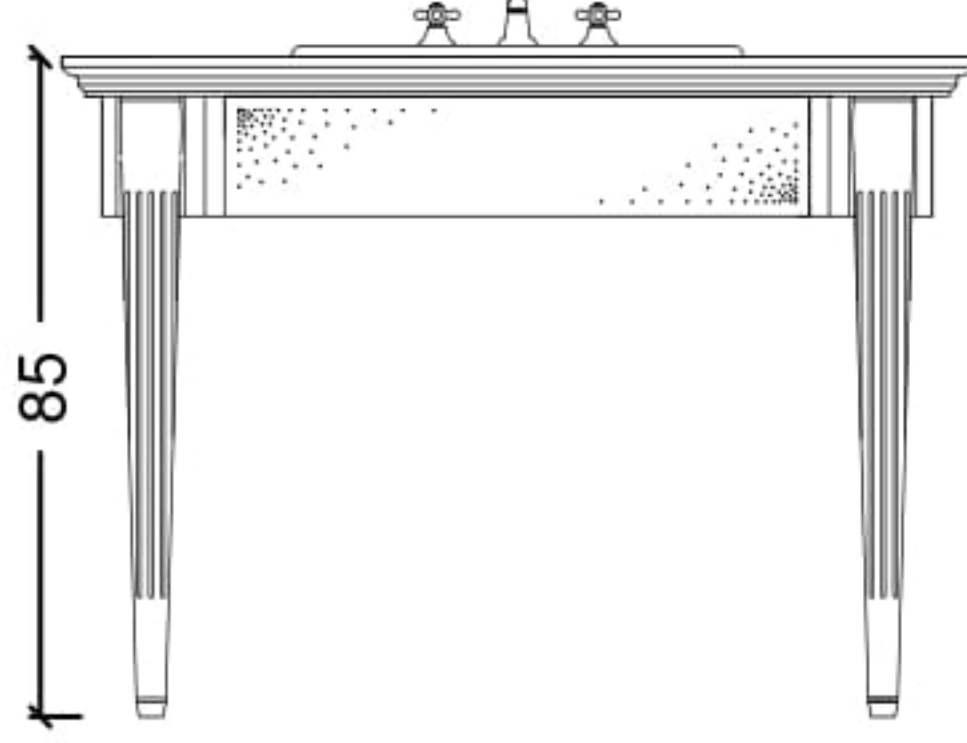

RUBINA

GÖVDELER & TEZGAHLAR

Rubina - Yakut Swarovski İşlemeli - Gövde

GÖVDE - DESEN

SİP. KODU

parlak beyaz lake
parlak siyah lake

3023
3024