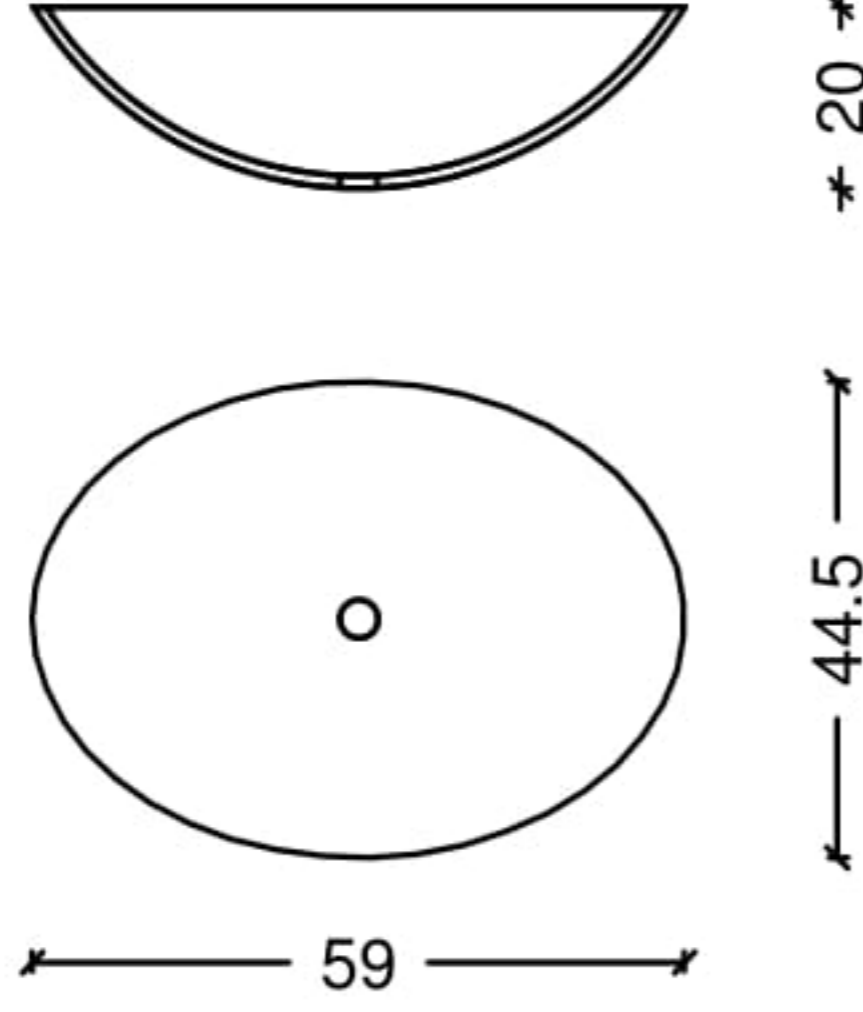

Imperio - Lavabo-Hilton Elips Lavabo-LV2

LAVABO

beyaz seramik

SİP. KODU

LV2 - BS

Imperio - Klozet Kapağı - KL