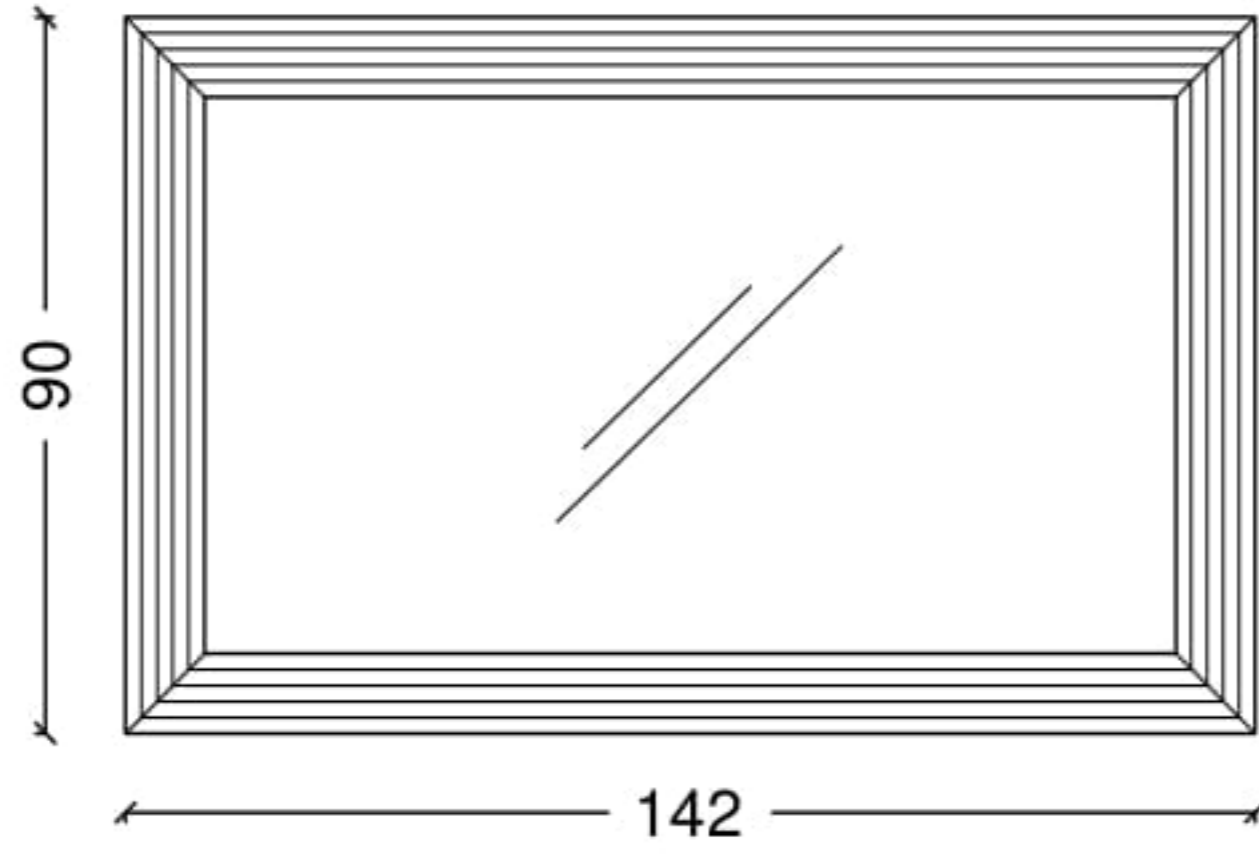

SİP. KODU

A6-B.P.-142
A6-C.P.-142

BİLGİ

bej patina
ceviz patina

Fiyatlara KDV dahil edilmemiştir.

IMPERIO

GÖVDELER

Imperio - Gövde - 101,5