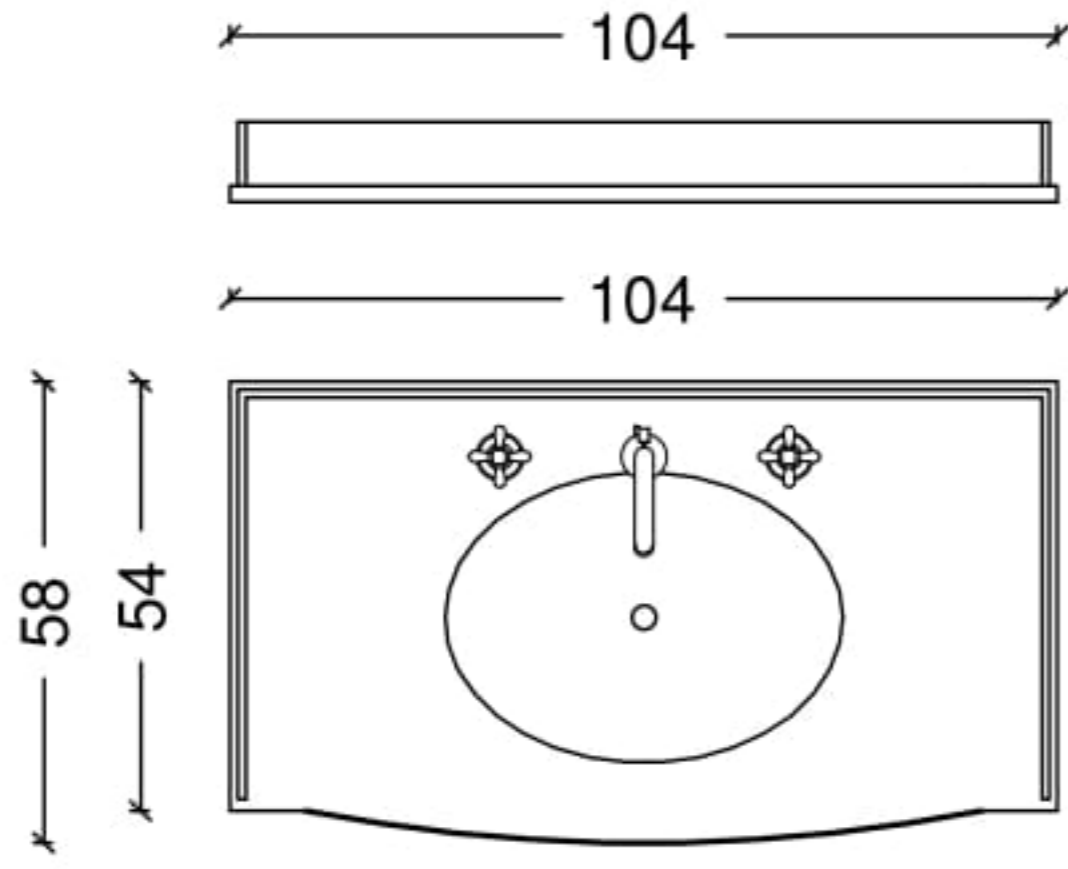

IMPERIO

TEZGAHLAR

Imperio - Tezgah -104

TEZGAH	SİP. KODU
toros siyah	T11-TS-104
emprador dark	T11-ED-104
bursa bej	T11-BB-104
star galaxy	T11-SG-104
bianco carrera	T11-BC-104

mermer tezgahlarda süpürgelik mevcuttur.
DİKKAT : tezgah batarya tek delik veya üç delik olarak belirtilmelidir.