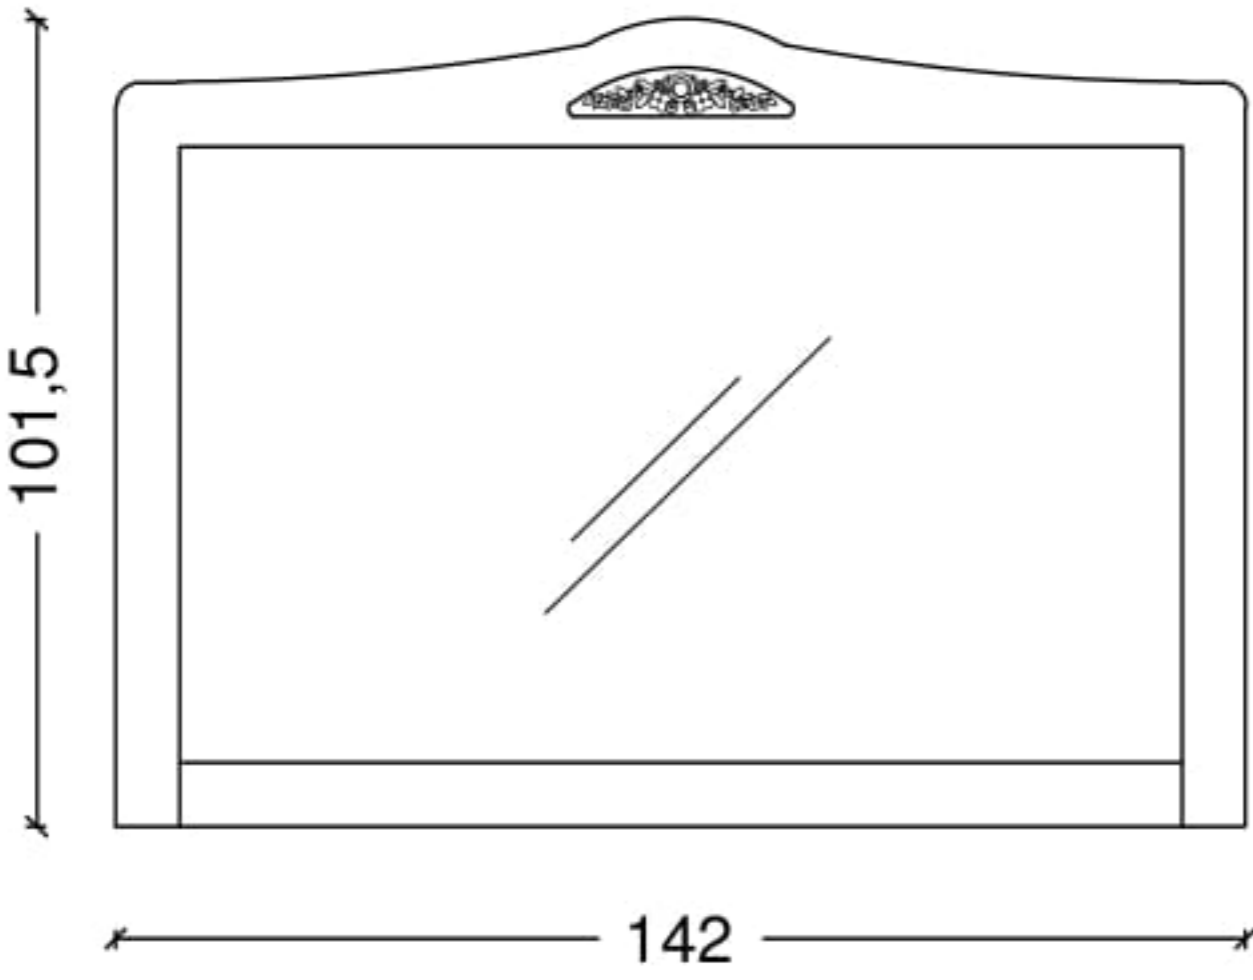

SİP. KODU

BİLGİ

A16-B.P.-112
A16-C.P.-112

bej patina
ceviz patina

A-16