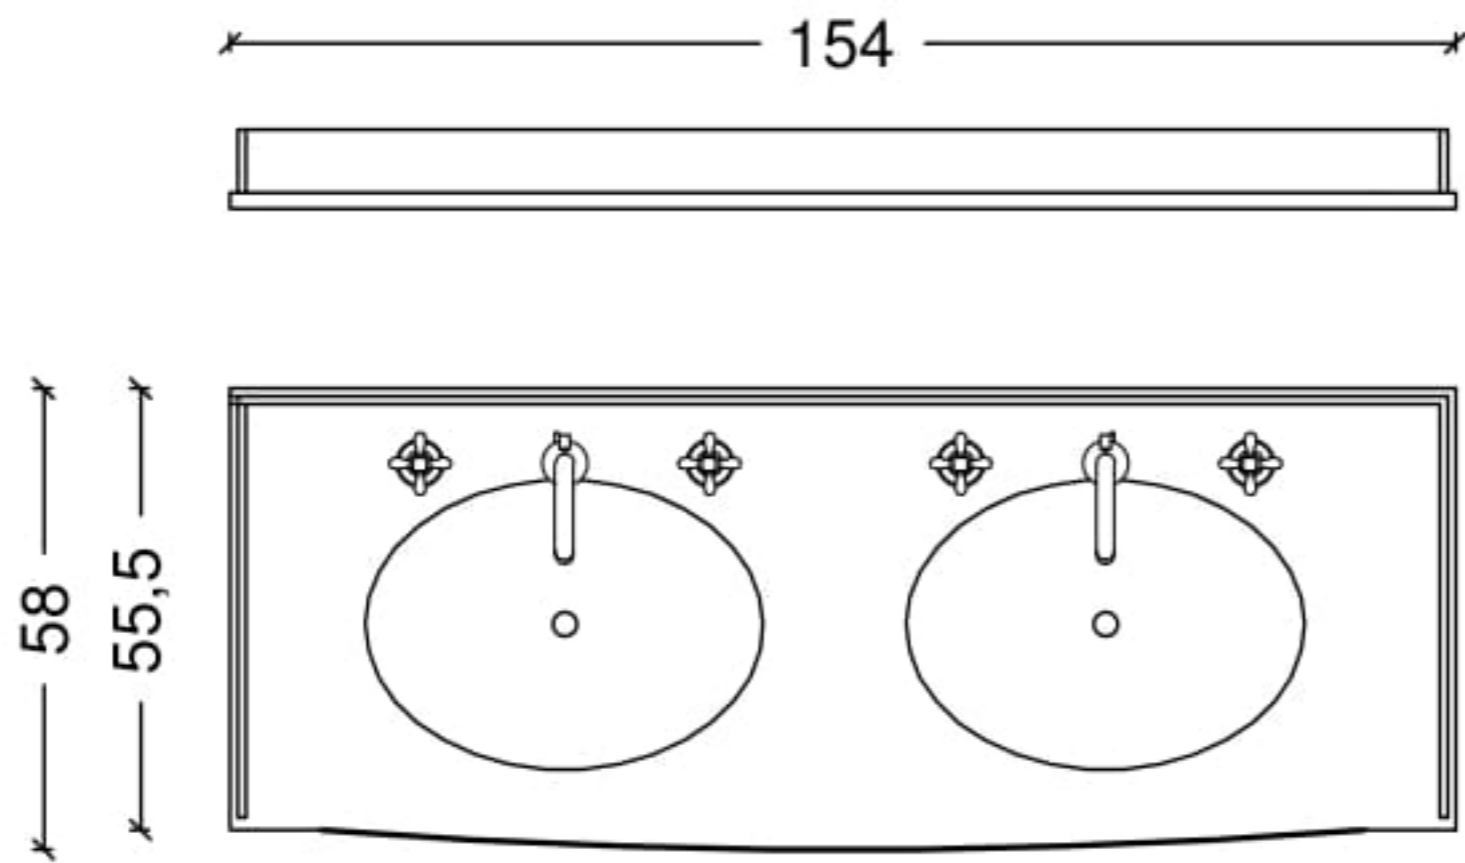

Imperio - Tezgah -154

TEZGAH	SİP. KODU
toros siyah	T11-TS-154
emprador dark	T11-ED-154
bursa bej	T11-BB-154
star galaxy	T11-SG-154
bianco carrera	T11-BC-154

mermer tezgahlarda süpürgelik mevcuttur.
DİKKAT : tezgah batarya tek delik veya üç delik olarak belirtilmelidir.

Fiyatlara KDV dahil edilmemiştir.