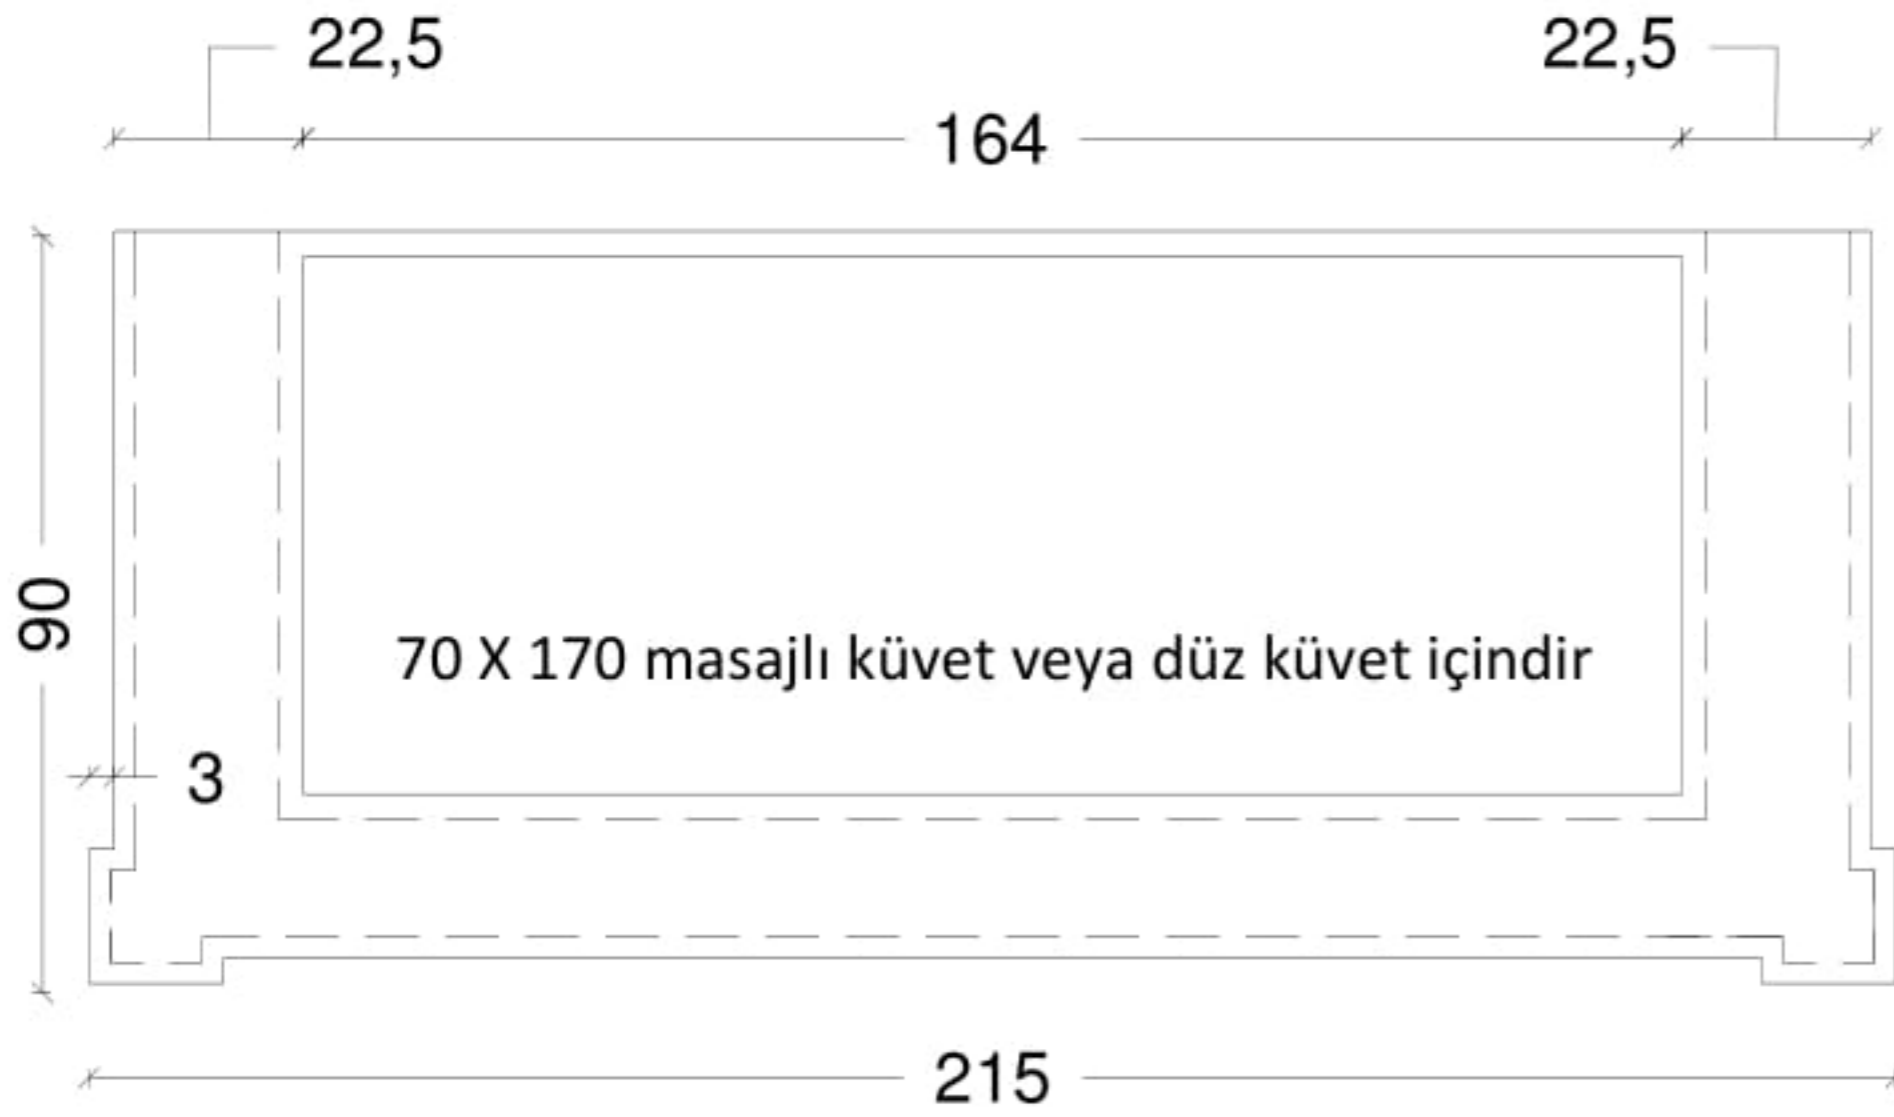

Imperio - Küvet Tabla - KT

MALZEME

toros siyah
emprador dark
bursa bej
star galaxy
bianco carrera
marin kontraplak + kaplama

SİP. KODU

KT-TS
KT-ED
KT-BB
KT-SG
KT-BC
KT-MK-1043

Fiyatlara KDV dahil edilmemiştir.