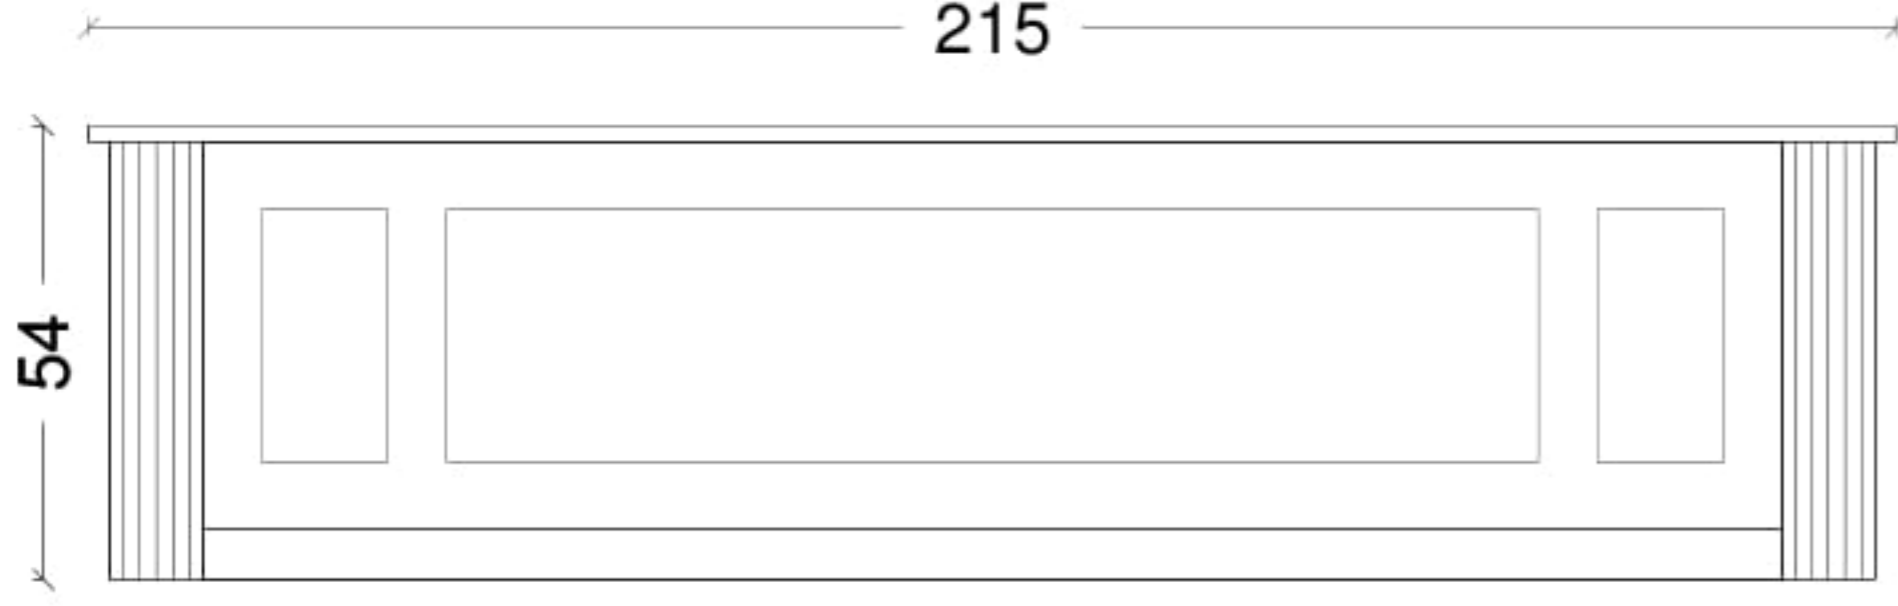

GÖVDE - DESEN

bej patina
ceviz patina

SİP. KODU

1043-BD
1044-BD

DİKKAT : Boy dolaplar için menteşe/kulp yerleri belirtilmelidir.

Imperio - Küvet Giydirme - KV

GÖVDE - DESEN

bej patina
ceviz patina