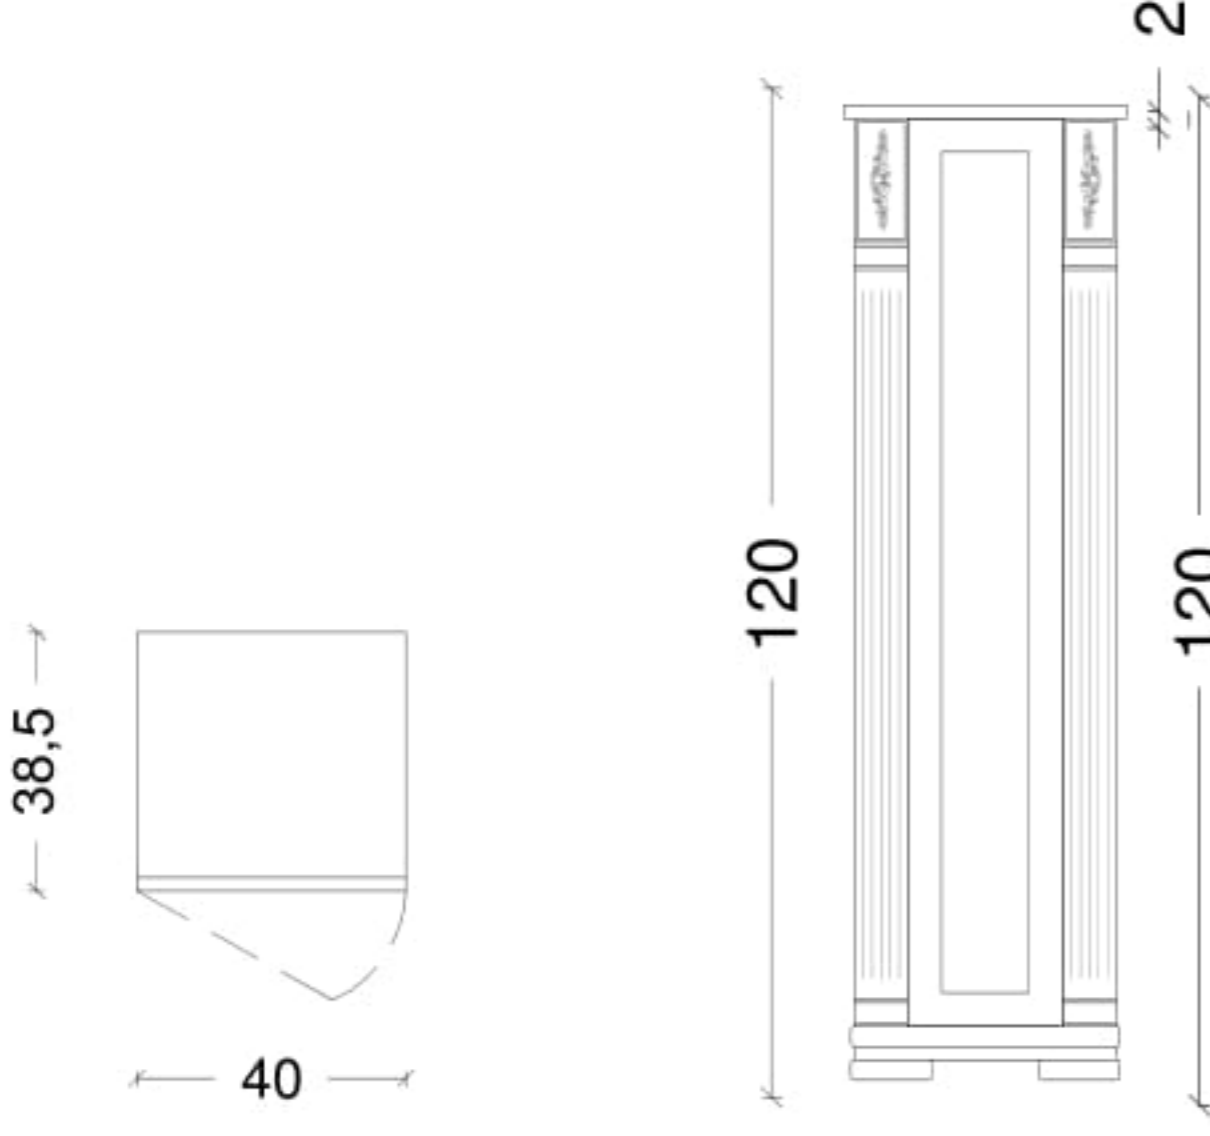

mermer tezgahlarda süpürgelik mevcuttur.
DİKKAT : tezgah batarya tek delik veya üç delik olarak belirtilmelidir.

Fiyatlara KDV dahil edilmemiştir.

IMPERIO

BOY DOLAPLARI & KÜVET GIYDİRMELERİ

Imperio - Boy Dolap - BD