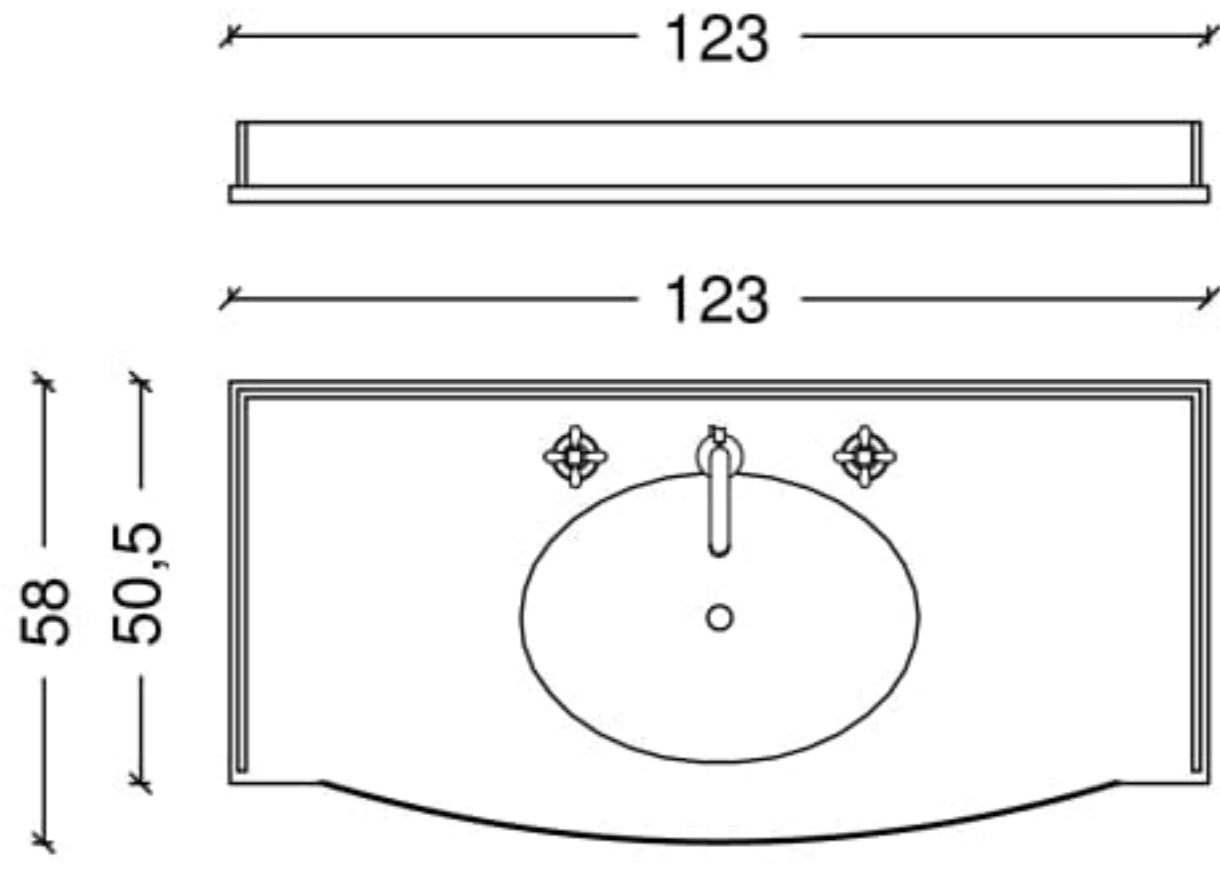

Imperio - Tezgah -123

TEZGAH	SİP. KODU
toros siyah	T11-TS-123
emprador dark	T11-ED-123
bursa bej	T11-BB-123
star galaxy	T11-SG-123
bianco carrera	T11-BC-123

mermer tezgahlarda süpürgelik mevcuttur.
DİKKAT : tezgah batarya tek delik veya üç delik olarak belirtilmelidir.