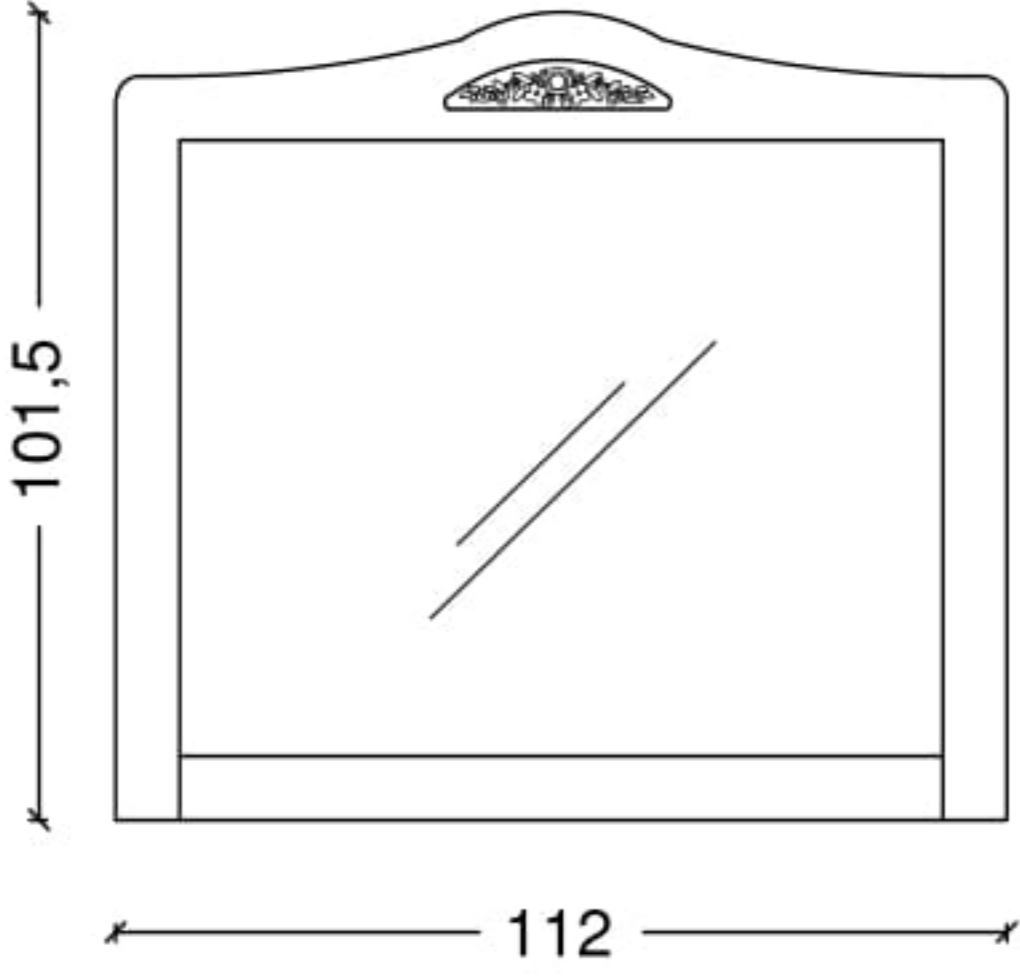

SİP. KODU

BİLGİ

A16-B.P.-91
A16-C.P.-91

bej patina
ceviz patina

A-16