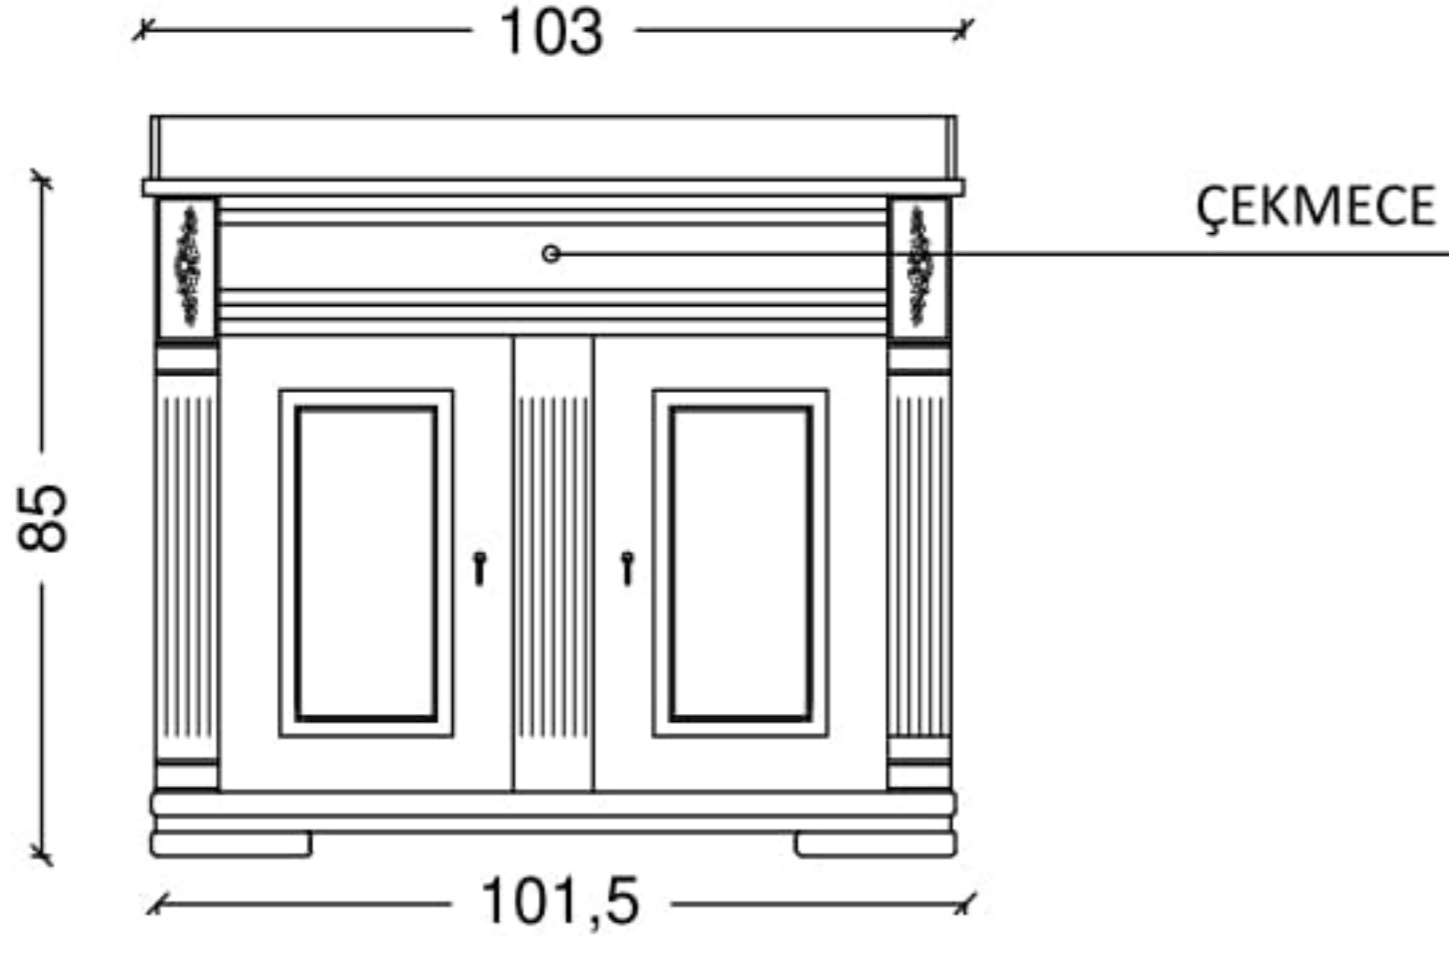

SİP. KODU

A6-B.P.-142
A6-C.P.-142

BİLGİ

bej patina
ceviz patina

Fiyatlara KDV dahil edilmemiştir.

IMPERIO

GÖVDELER

Imperio - Gövde - 101,5