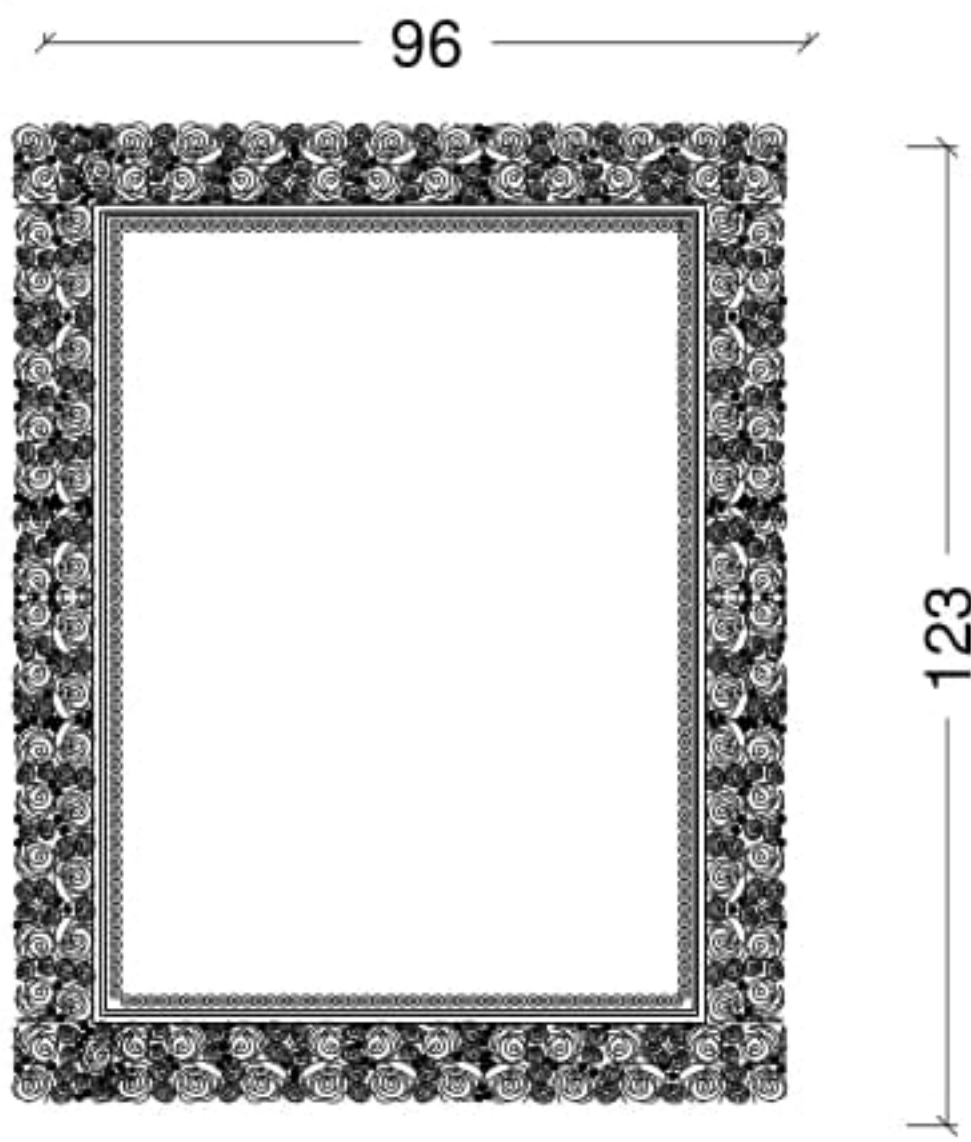

DOLCE VITA

MIRRORS

A-5

ORDER CODE	INFO
A5-A	gold
A5-S	pearl

A-4

ORDER CODE	INFO
A-4 RAL.....	Ral Color specify

DOLCE VITA

SINK CABINETS & COUNTERTOPS

ORDER CODE

3030-138
3031-138
3032-138

DOLCE VITA

COUNTERTOPS

Dolce Vita - Countertop - 126

COUNTERTOP

- White Solid Glass
- Black Glass
- Crystal Colored Glass

ORDER CODE