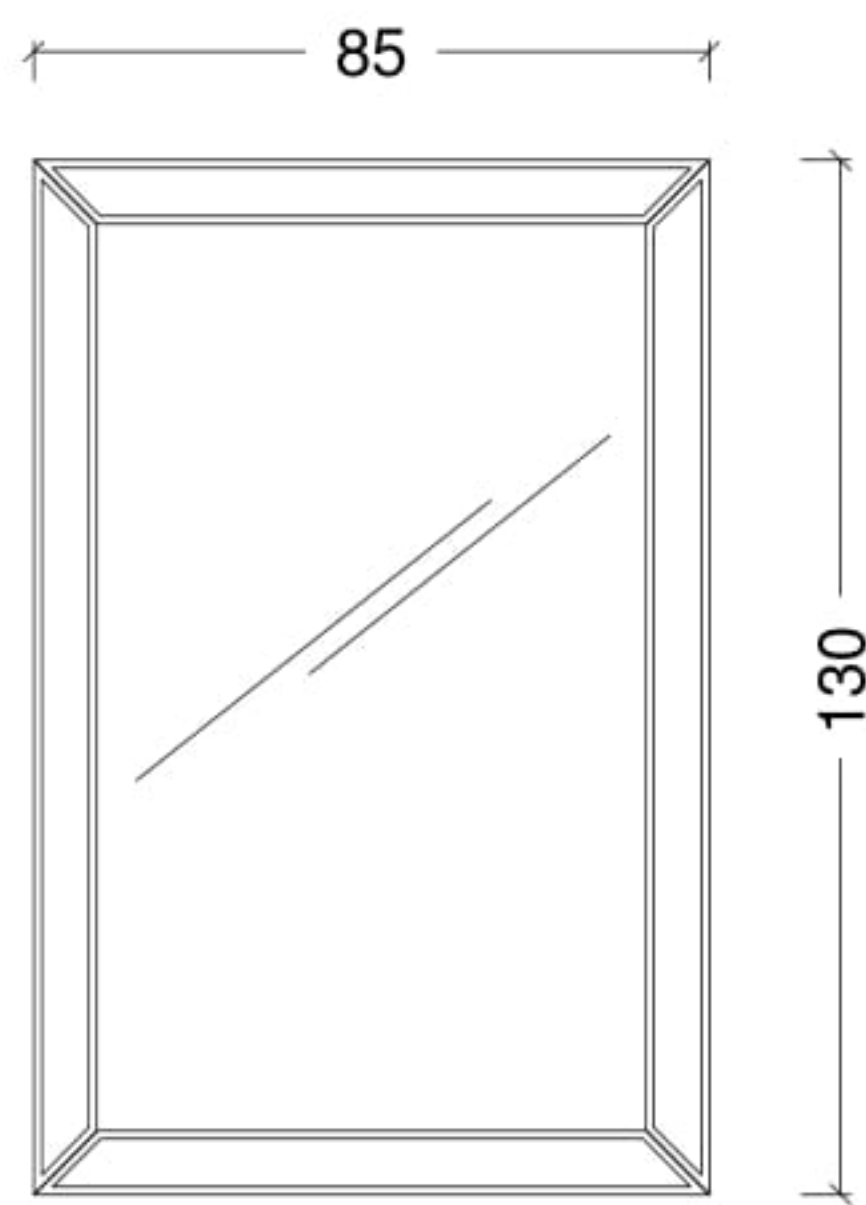

DOLCE VITA

MIRRORS

A-5

ORDER CODE	INFO
A5-A	gold
A5-S	pearl

A-4

ORDER CODE	INFO
A-4 RAL.....	Ral Color specify

DOLCE VITA

SINK CABINETS & COUNTERTOPS

Dolce Vita - Sink Cabinet - 125

BODY - PATTERN

black glass
delmar colored glass(304001)
white glass

ORDER CODE

3030-125
3031-125
3032-125

Dolce Vita - Sink Cabinet - 138

BODY - PATTERN

black glass
delmar colored glass(304001)
white glass