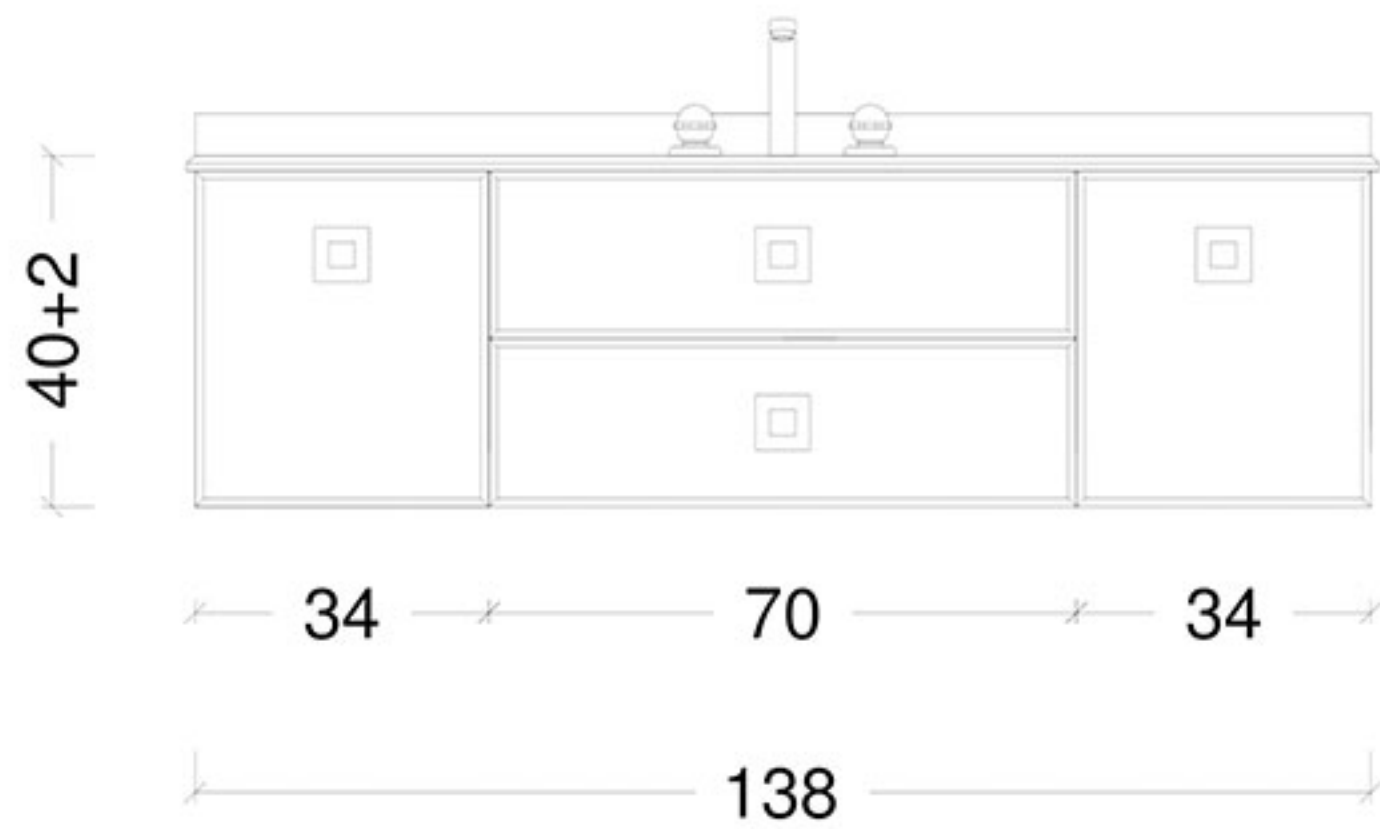

DOLCE VITA

MIRRORS

A-5

ORDER CODE	INFO
A5-A	gold
A5-S	pearl

A-4

ORDER CODE	INFO
A-4 RAL.....	Ral Color specify

DOLCE VITA

SINK CABINETS & COUNTERTOPS

Dolce Vita - Sink Cabinet - 125

BODY - PATTERN

black glass
delmar colored glass(304001)
white glass

ORDER CODE

3030-125
3031-125
3032-125

Dolce Vita - Sink Cabinet - 138

BODY - PATTERN

black glass
delmar colored glass(304001)
white glass

ORDER CODE

3030-138
3031-138
3032-138

DOLCE VITA

COUNTERTOPS

Dolce Vita - Countertop - 126

COUNTERTOP

- White Solid Glass
- Black Glass
- Crystal Colored Glass

ORDER CODE