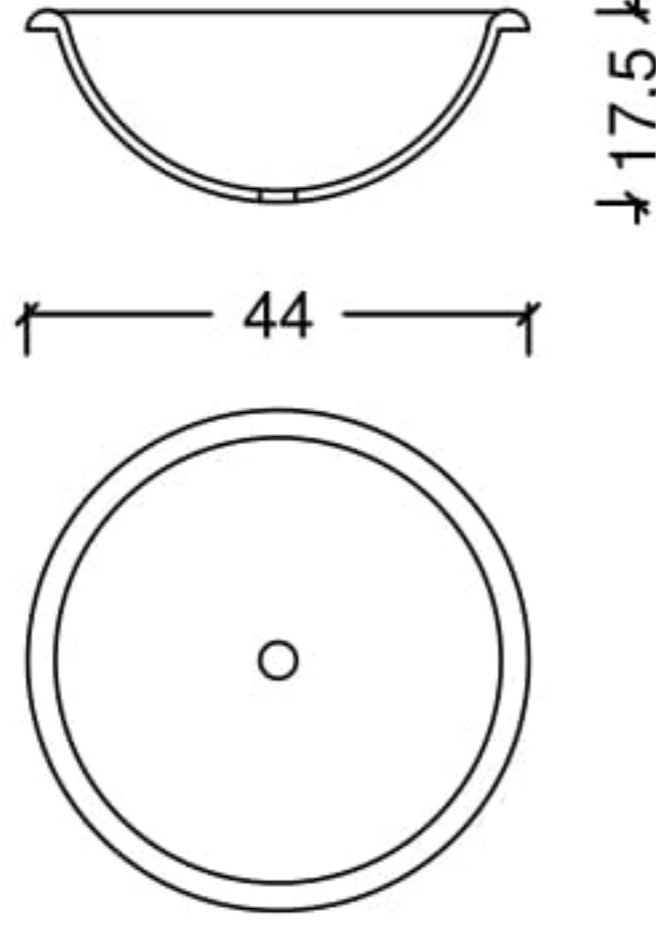

CARMEN

LAVABOLAR & BOY DOLAPLARI

Carmen - Lavabo-Binili Yuvarlak Lavabo-LV1

LAVABO

beyaz seramik
komple altın
komple platin
altın grek desenli
platin grek desenli

SİP. KODU

LV1 - BS
LV1 - KA
LV1 - KP
LV1 - AG
LV1 - PG

Bu grup lavabolar cam ve mermer tezgah alternatiflerinde kullanılabilir.