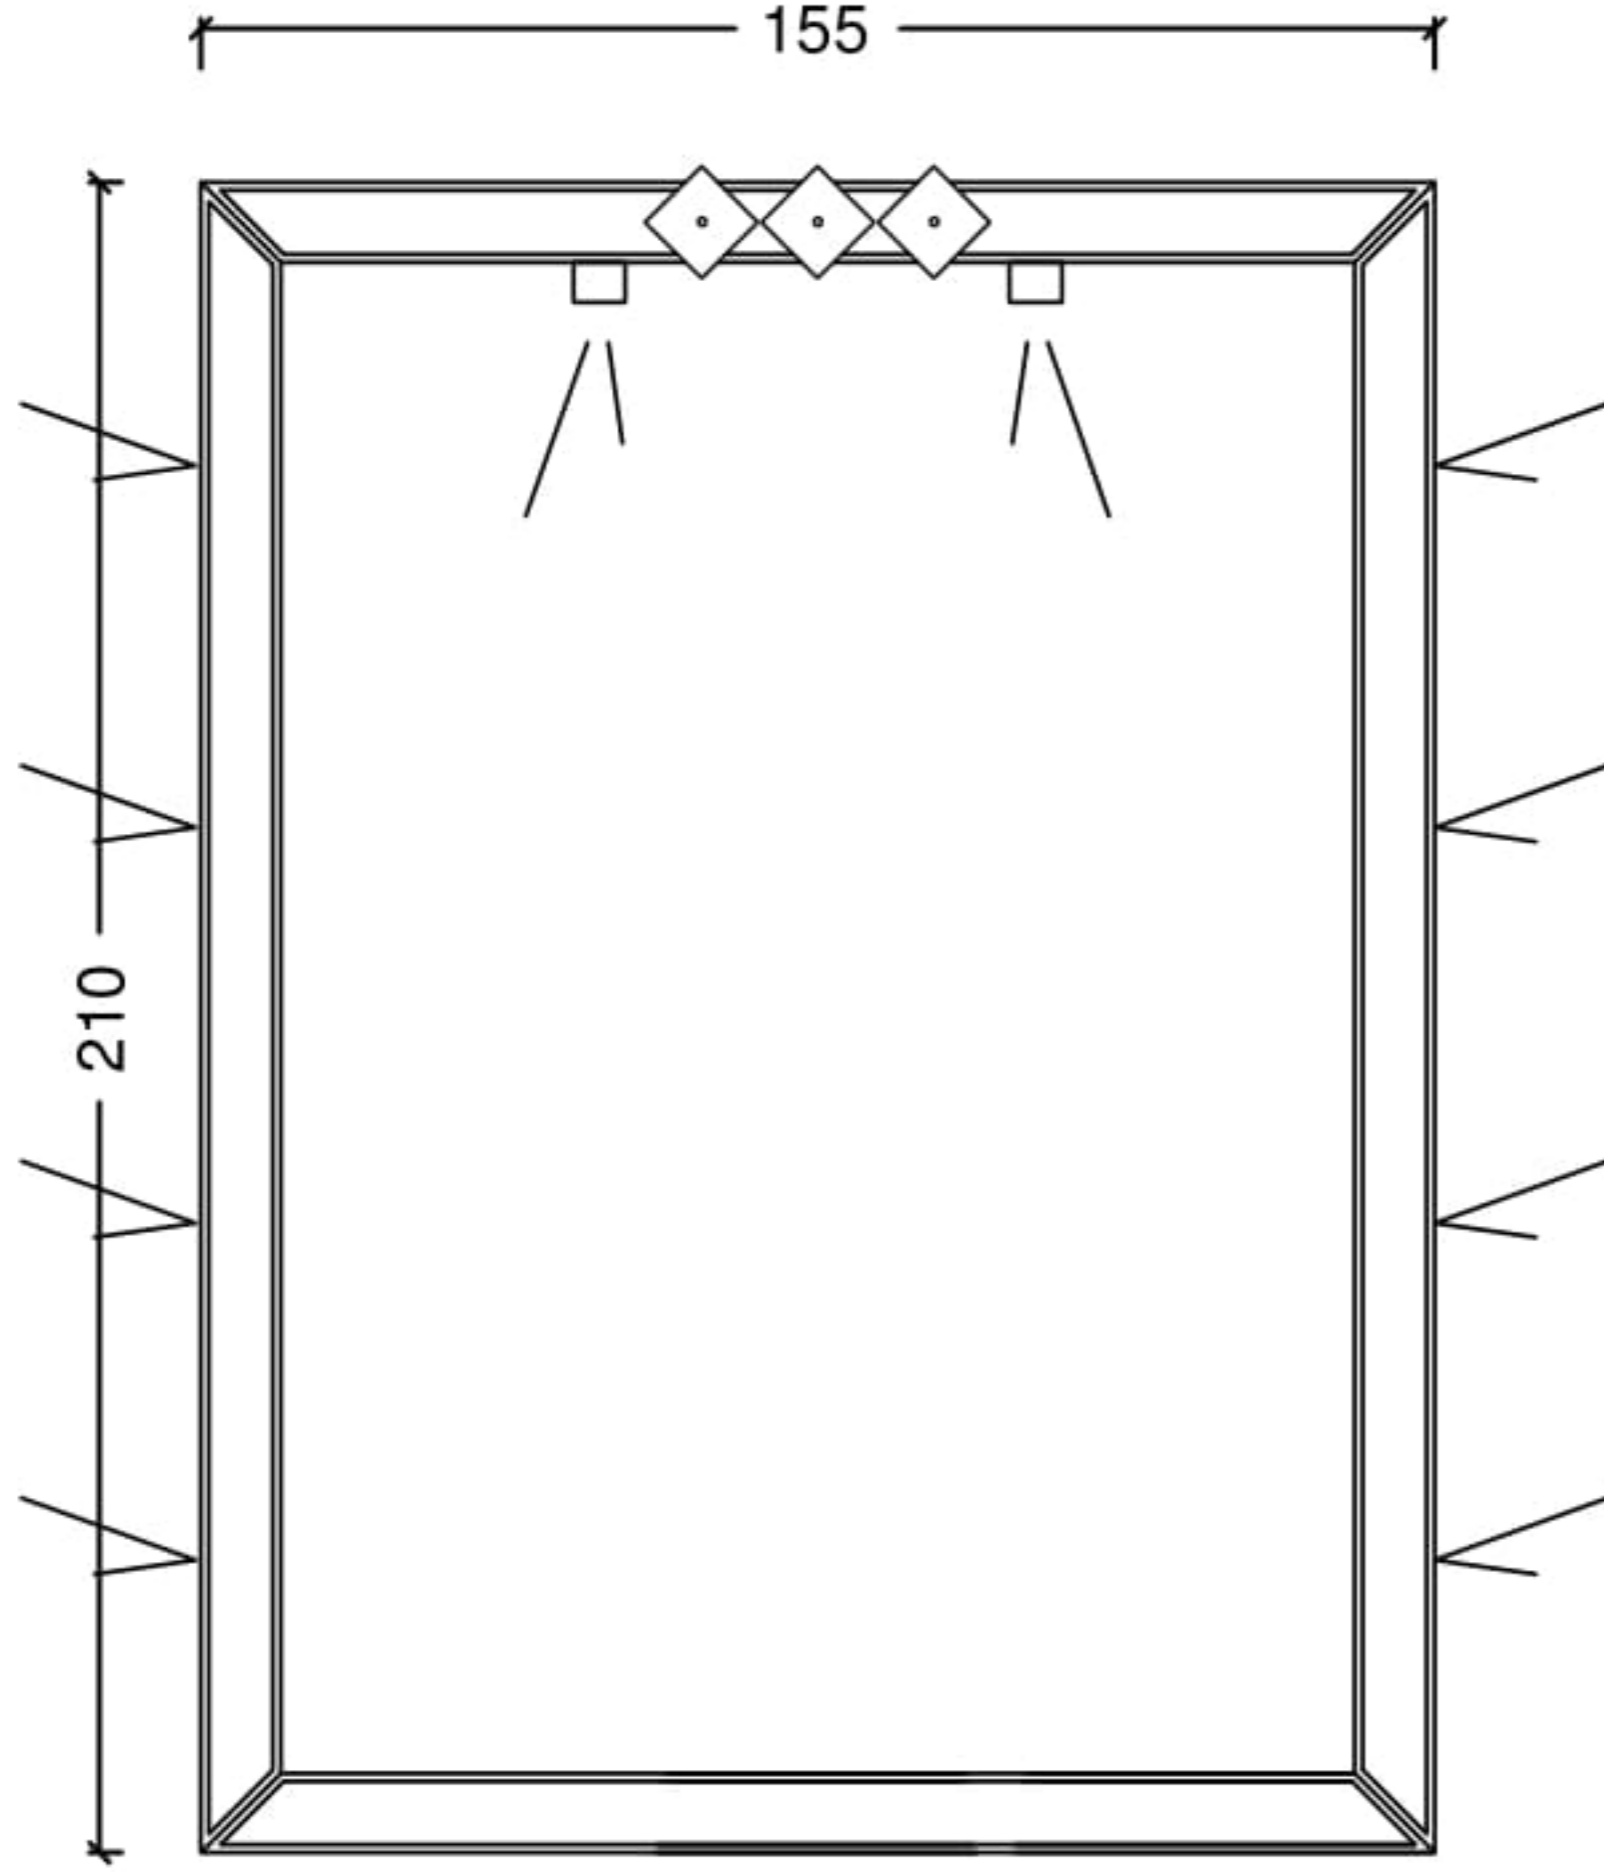

CARMEN

MODEL : CARMEN			
ADET	ÜRÜN	SİPARİŞ KODU	TANIM
1	AYNA	A 27-BO.L.	Bordo Cam / Ayna Çerçevesi Led Işıklı
1	LAVABO DOLABI	3006	Parlak Bordo Lake / Lavabo Dolabı
1	LAVABO	LV1 - AG	Altın Grek Desenli / Binili Yuvarlak Lavabo
1	TEZGAH	T6-BO.CAM	Bordo Renkli / Cam Tezgah

CARMEN

AYNALAR

A-27

SİP. KODU

BİLGİ

A 27-BO

bordo cam

A 27-S