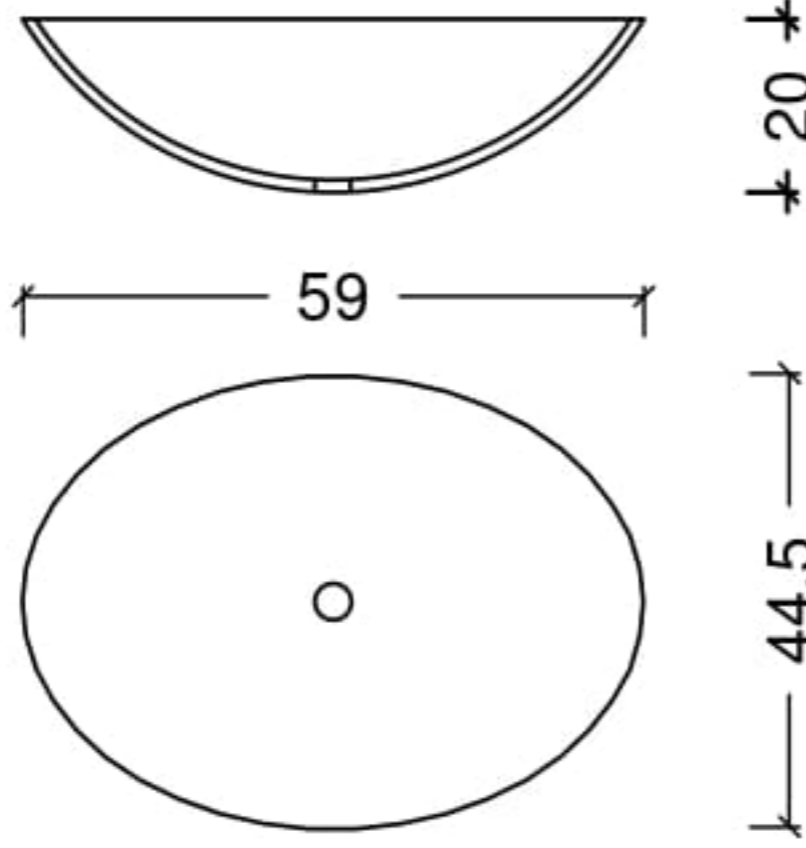

Carmen - Lavabo-Hilton Elips Lavabo-LV2

LAVABO

beyaz seramik
komple altın
komple platin
altın grek desenli
platin grek desenli

SİP. KODU

LV2 - BS
LV2 - KA
LV2 - KP
LV2 - AG
LV2 - PG

Bu grup lavabolar sadece mermer tezgah alternatiflerinde kullanılabilir.