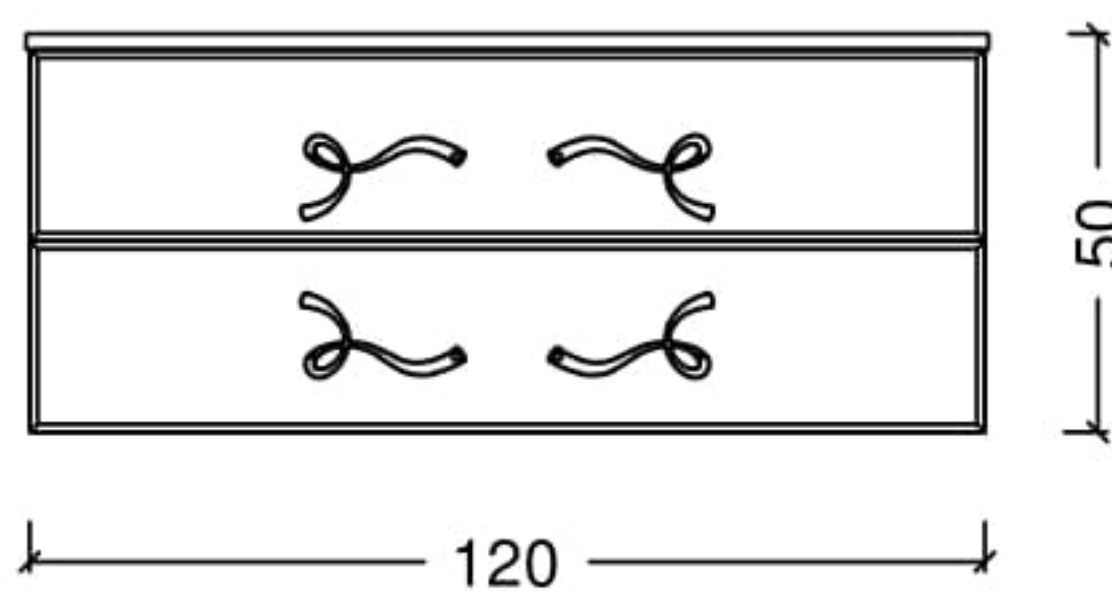

Crystal- Gvde / 120

GVDE - DESEN

SİP. KODU

crystal cam

3028 - 120