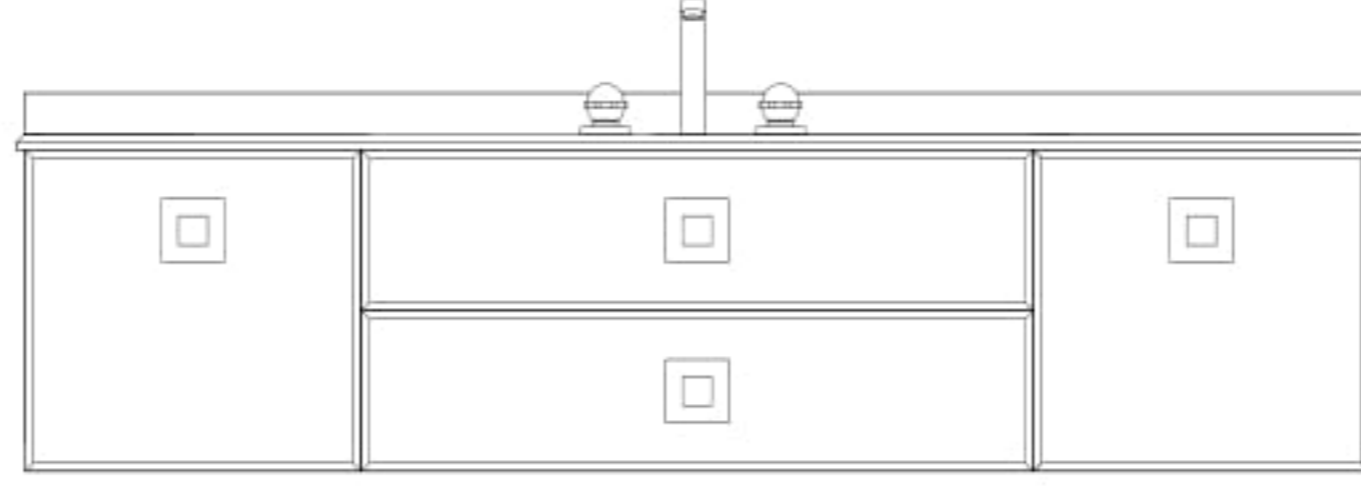

DOLCE VITA

MODEL : DOLCE VITA			
ADET	ÜRÜN	SİPARİŞ KODU	TANIM
1	AYNA	A 5 - A	Altın Parlak Lake / Ayna Çerçevesi
1	LAVABO DOLABI	3030-160	Siyah Cam / Lavabo Dolabı
1	TEZGAH	T162-S-KL	Siyah Cam Tezgah / Kendinden Lavabolu Tezgah