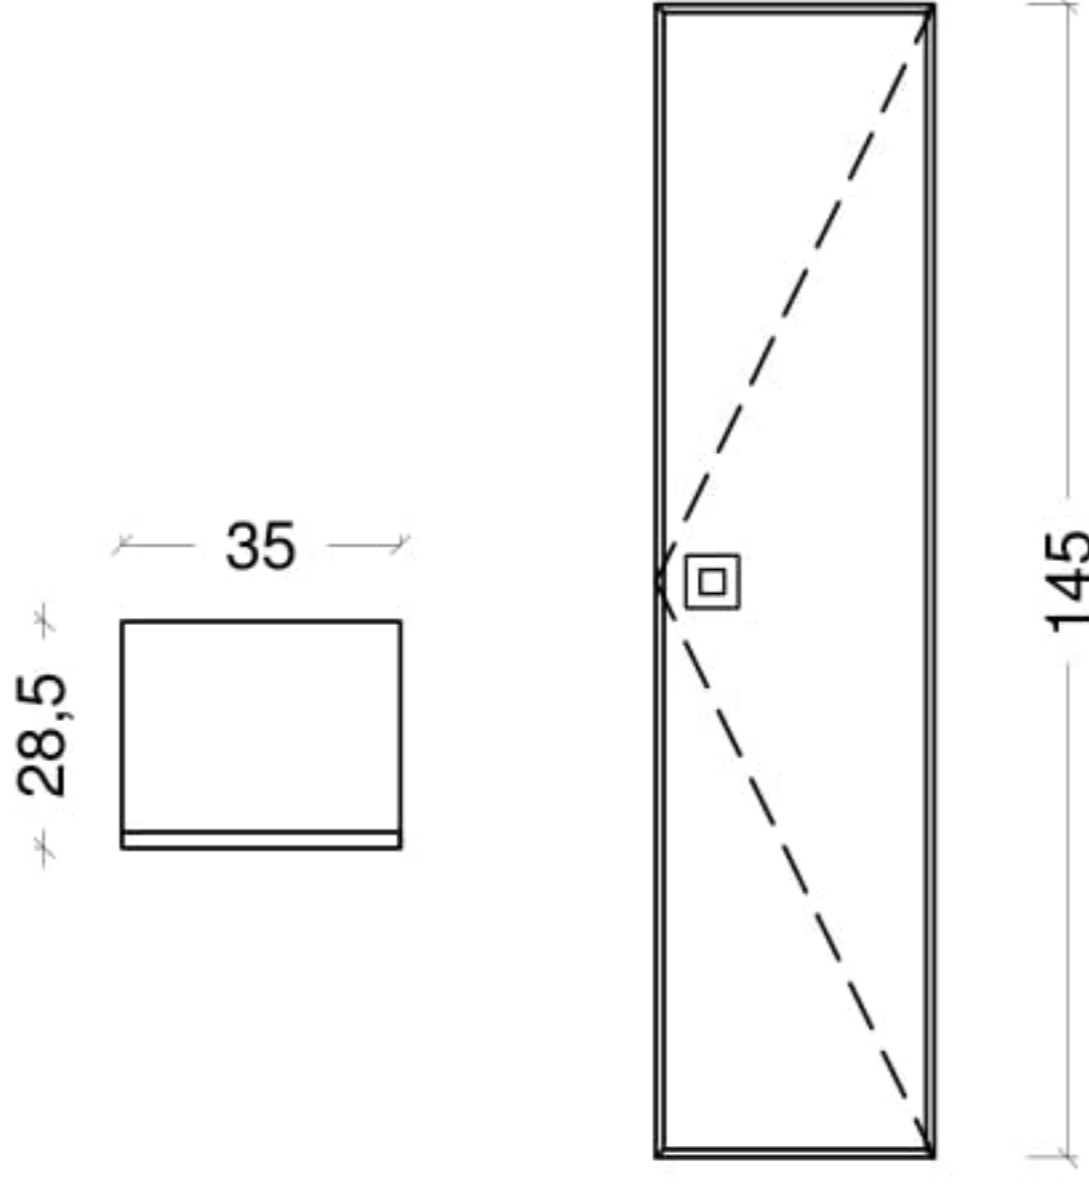

TEZGAH

White Solid Glass
Siyah Cam
Crystal Renk Cam

SİP. KODU

T139-WSG-KL
T139-S-KL
T139-C-KL

DOLCE VITA

LAVABOLAR & BOY DOLABI

Dolce Vita - Boy Dolabı - BD

GÖVDE - DESEN