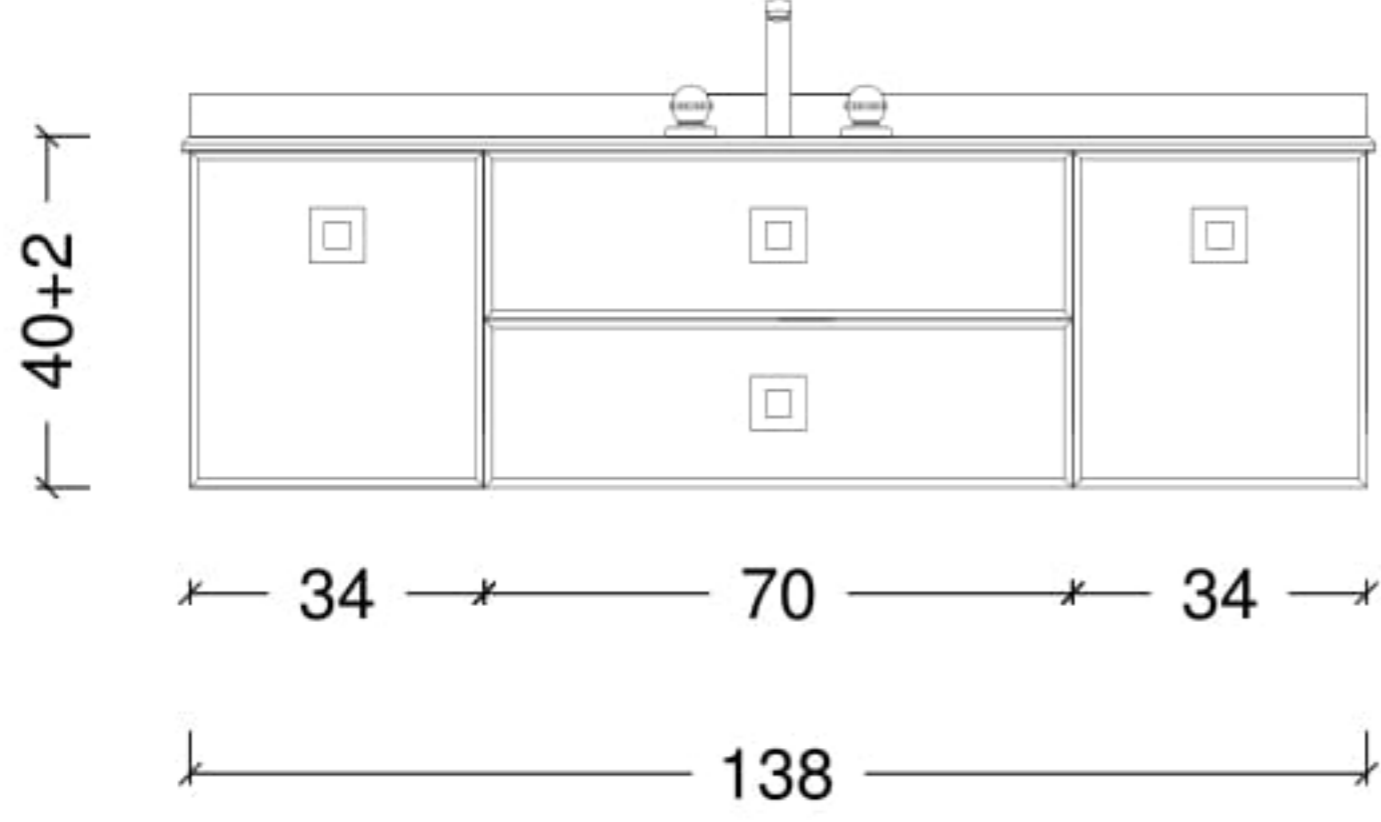

Dolce Vita - Gövde - 138