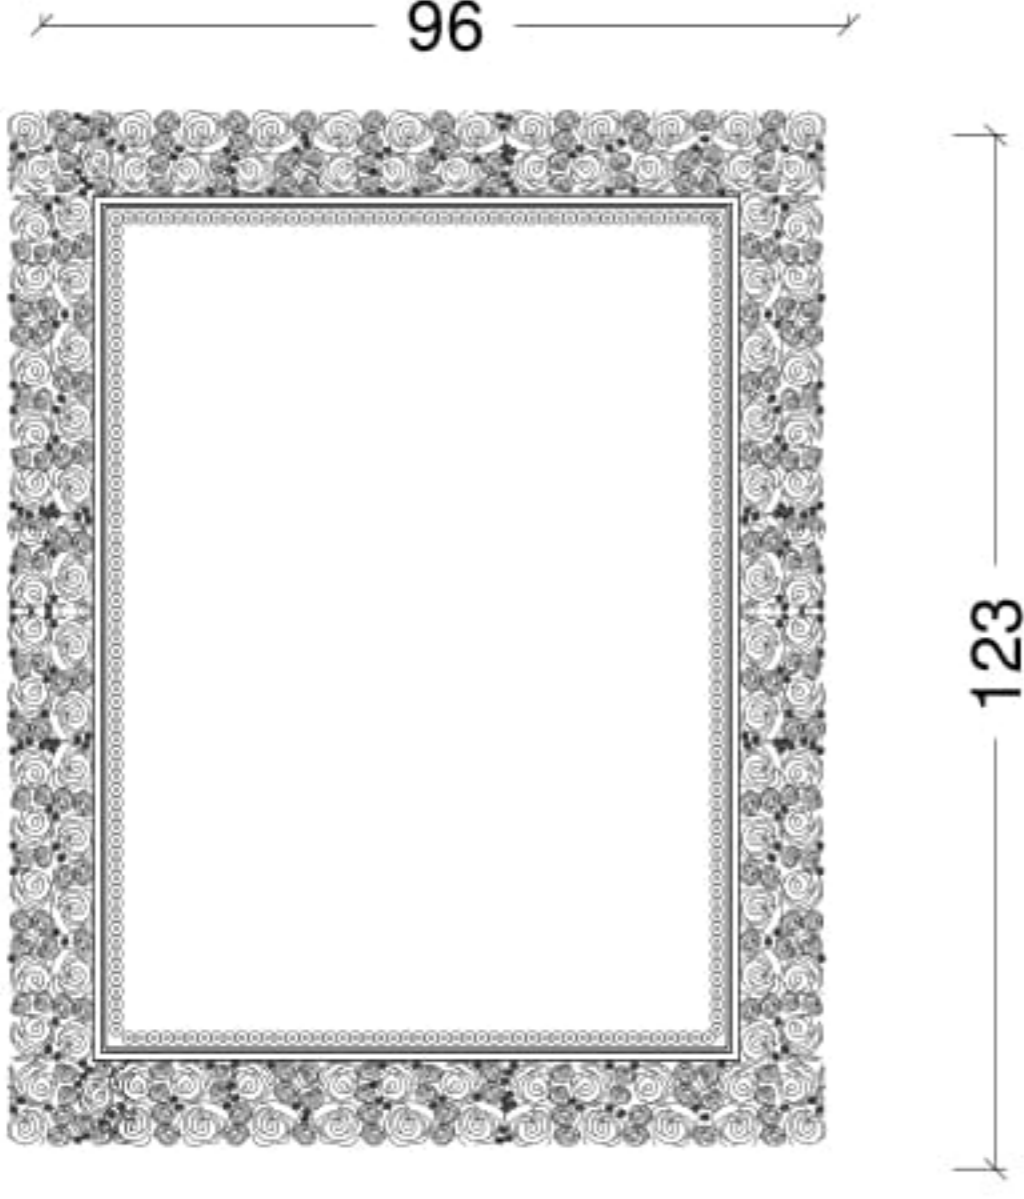

DOLCE VITA

MODEL : DOLCE VITA			
ADET	ÜRÜN	SİPARİŞ KODU	TANIM
1	AYNA	A 5 - A	Altın Parlak Lake / Ayna Çerçevesi
1	LAVABO DOLABI	3030-160	Siyah Cam / Lavabo Dolabı
1	TEZGAH	T162-S-KL	Siyah Cam Tezgah / Kendinden Lavabolu Tezgah

DOLCE VITA

AYNALAR

A-5

SİP. KODU	BİLGİ
A5-A	altın
A5-S	sedef

A-4

SİP. KODU	BİLGİ
A-4 RAL.....	Ral Renkleri

Dolce Vita - Gövde - 125

GÖVDE - DESEN