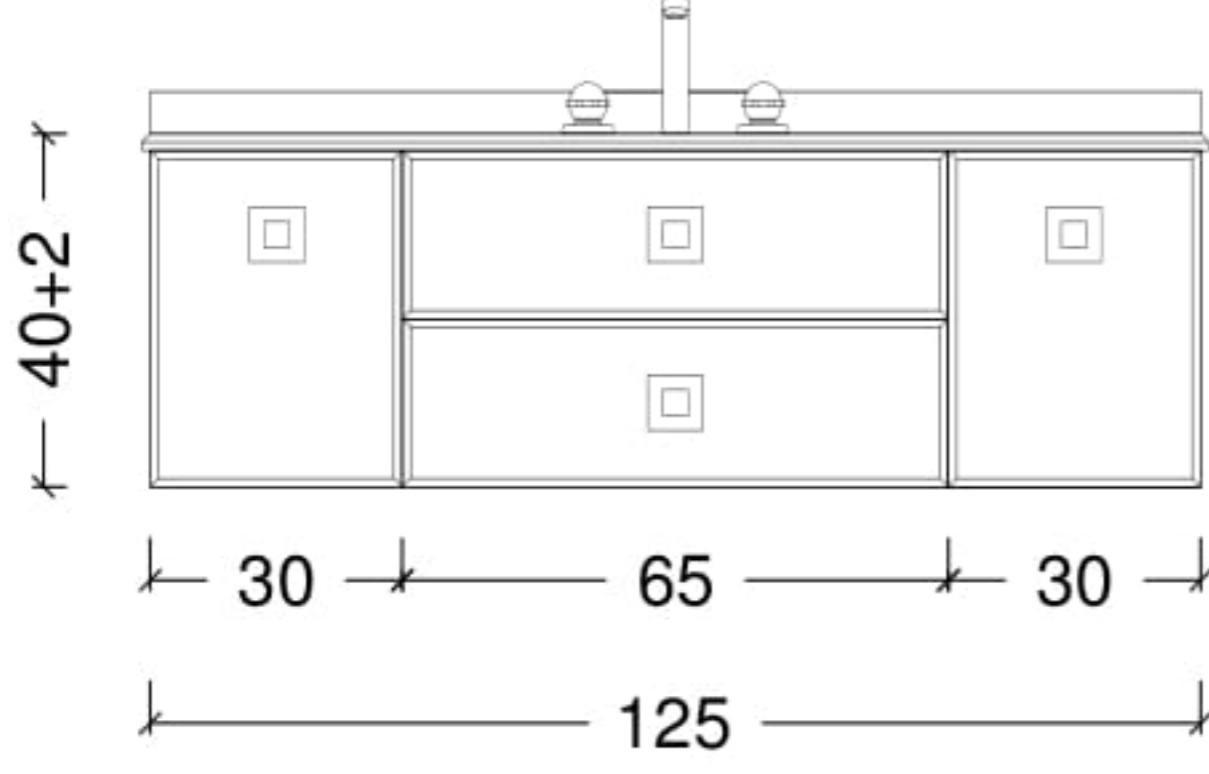

Dolce Vita - Gövde - 125