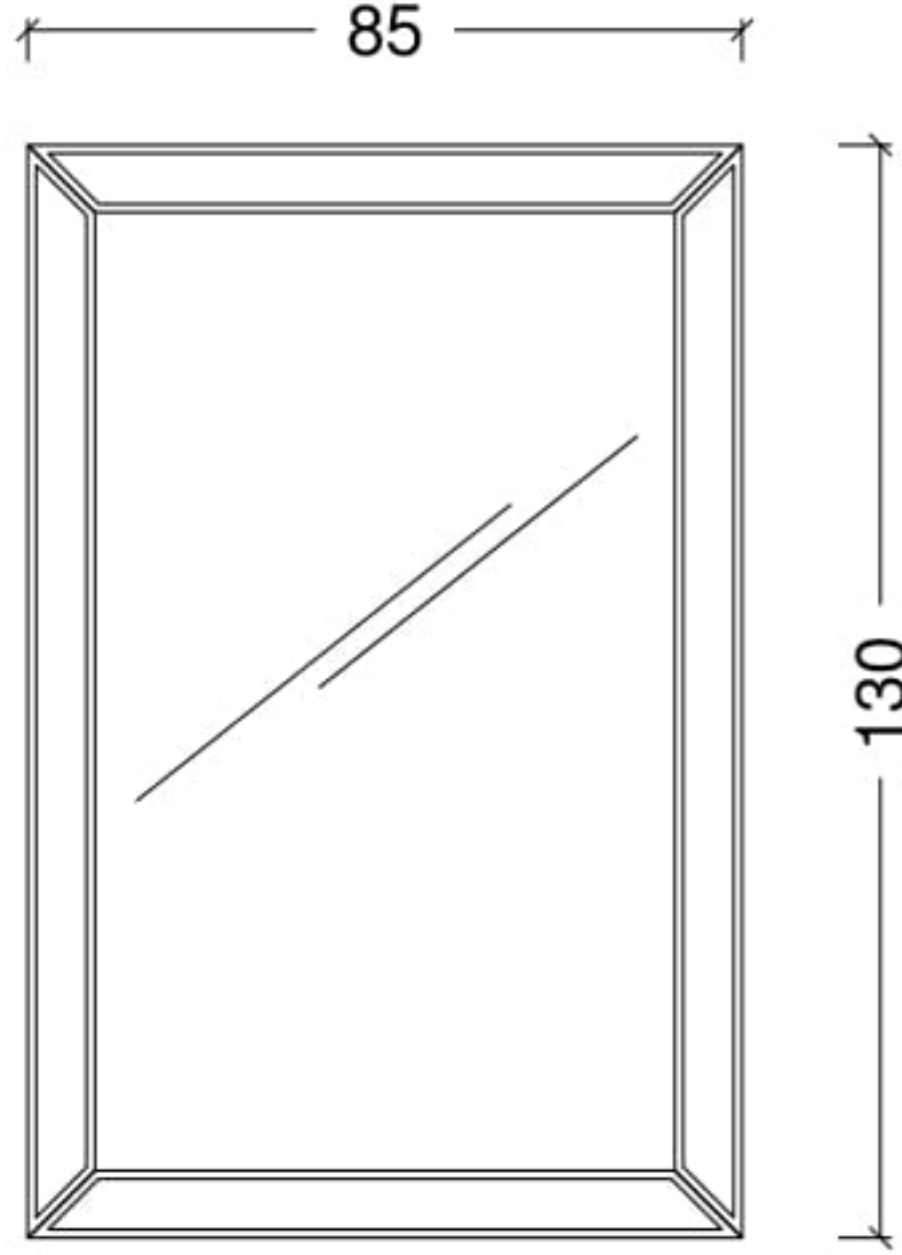

SİP. KODU	BİLGİ
A5-A	altın
A5-S	sedef

A-4