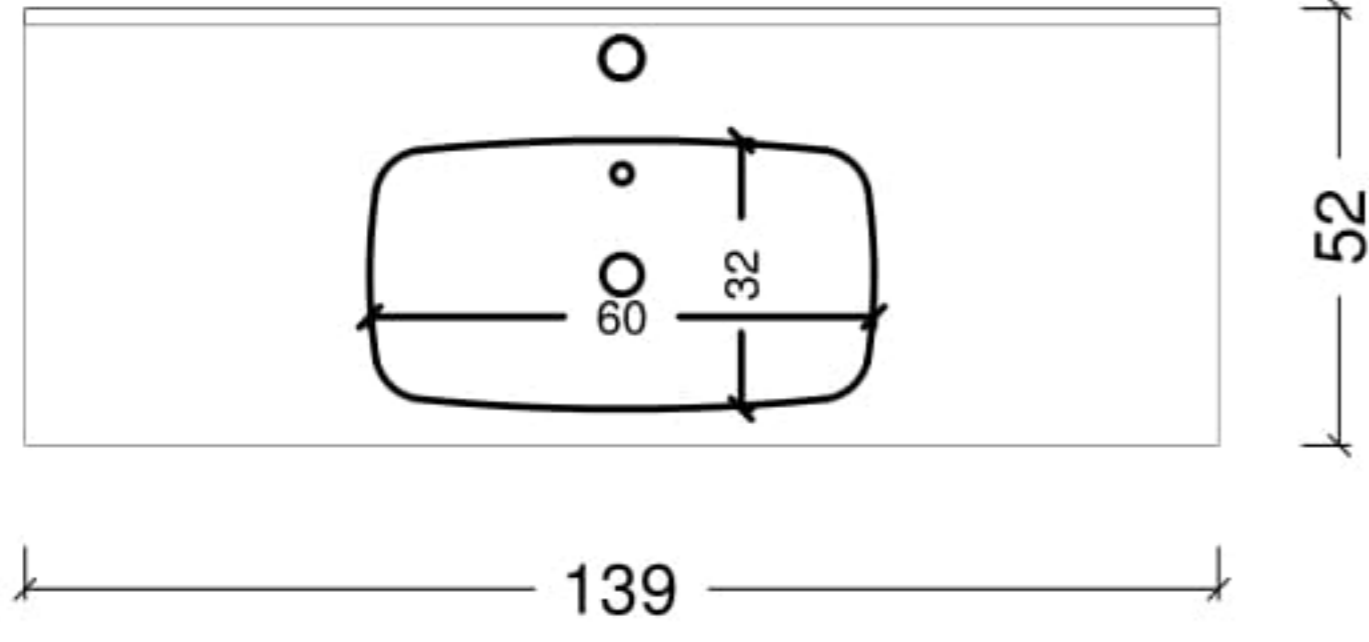

DOLCE VITA

TEZGAHLAR

Dolce Vita - Tezgah - 126

TEZGAH

White Solid Glass
Siyah Cam
Crystal Renk Cam

SİP. KODU

T126-WSG-KL
T126-S-KL
T126-C-KL

Dolce Vita - Tezgah - 139