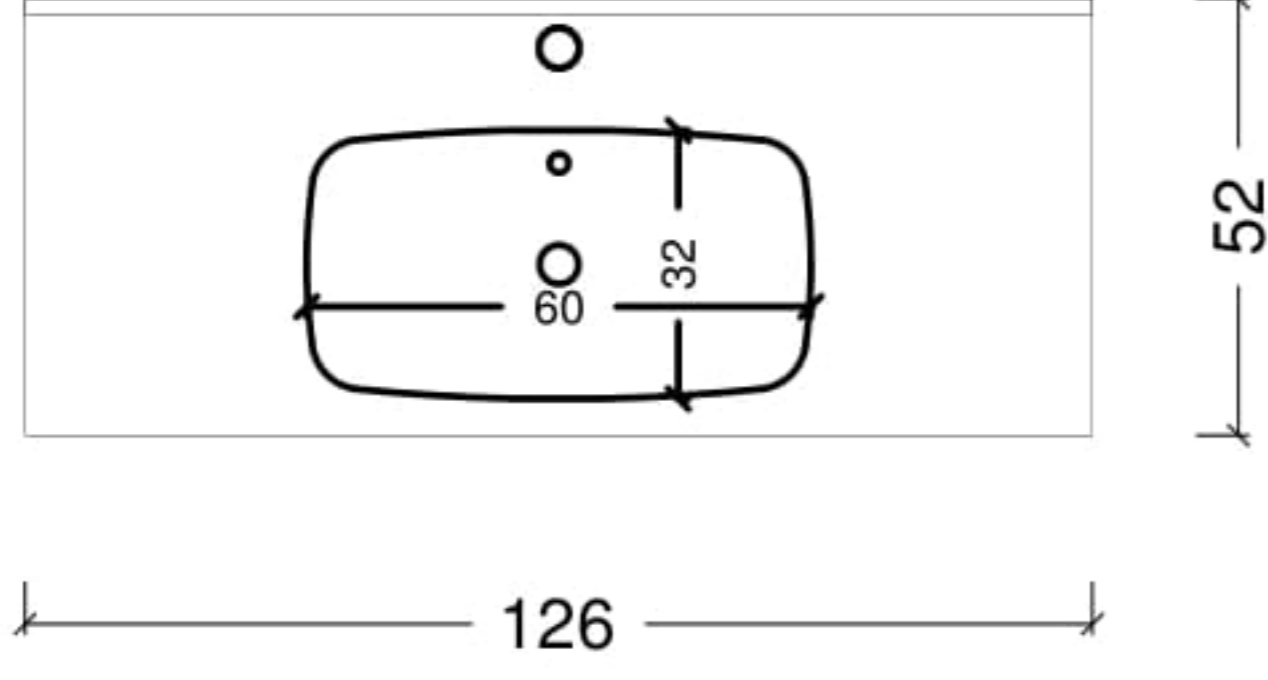

DOLCE VITA

TEZGAHLAR

Dolce Vita - Tezgah - 126

TEZGAH

White Solid Glass
Siyah Cam
Crystal Renk Cam

SİP. KODU

T126-WSG-KL
T126-S-KL
T126-C-KL