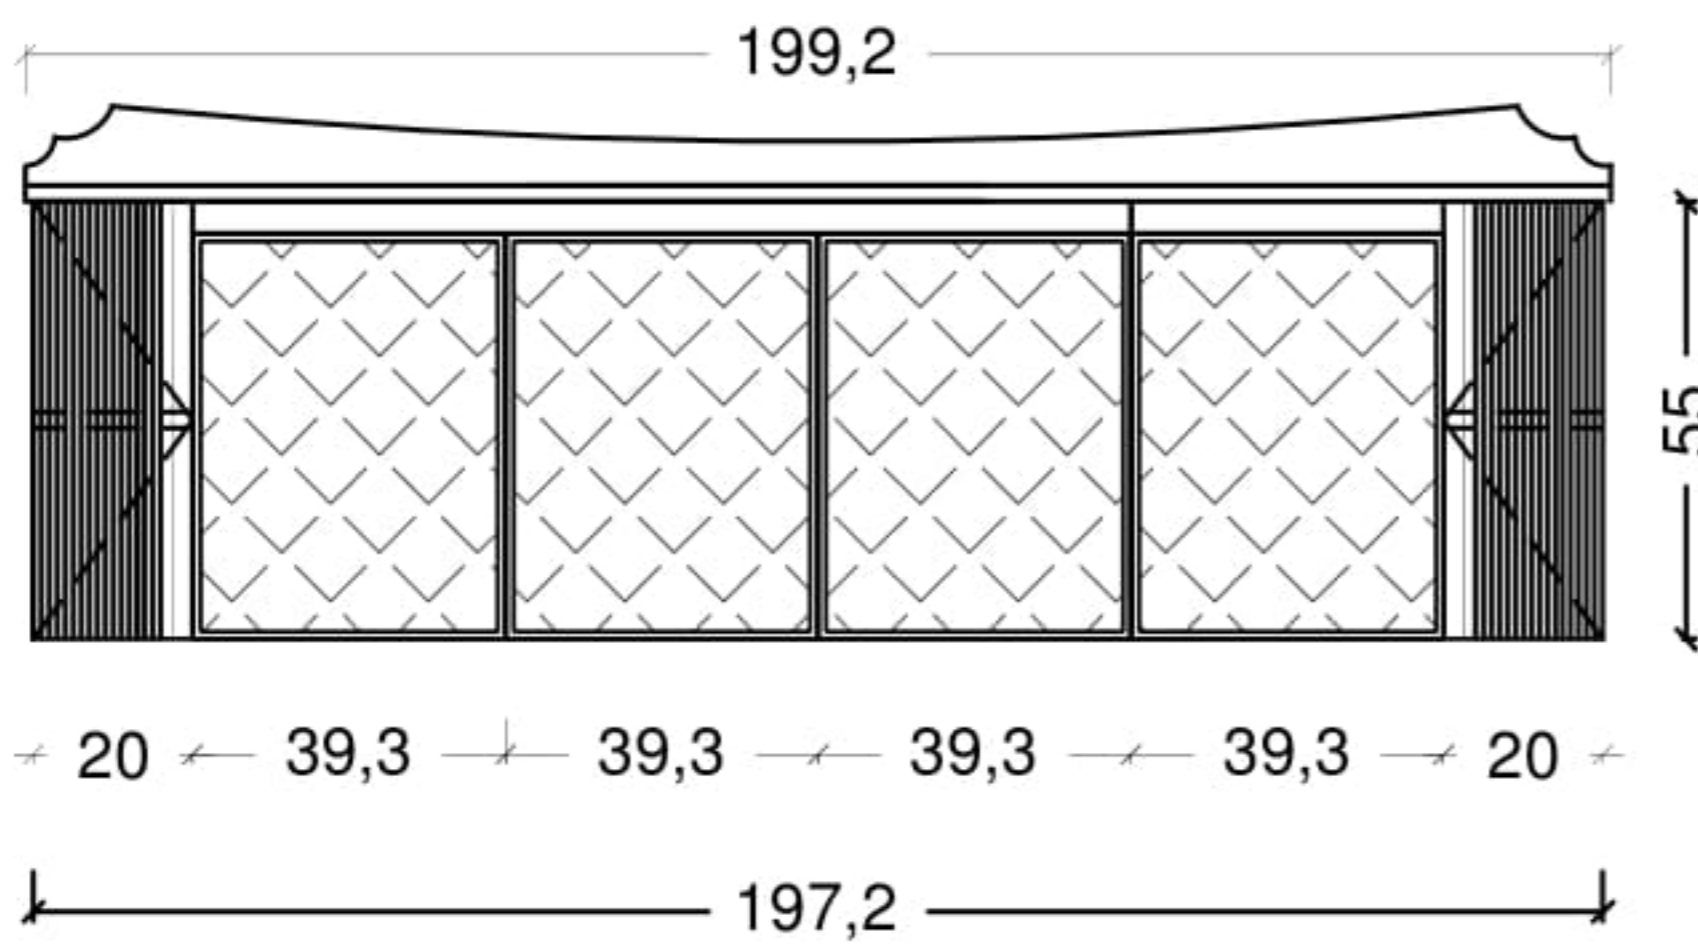

Notte - GÖvde - 197,2

GÖVDE - DESEN

bordo p.lake + cam
siyah p.lake + cam
beyaz p. lake + cam

SİP. KODU

3039 197.2-6K
3040 197.2-6K
3041 197.2-6K