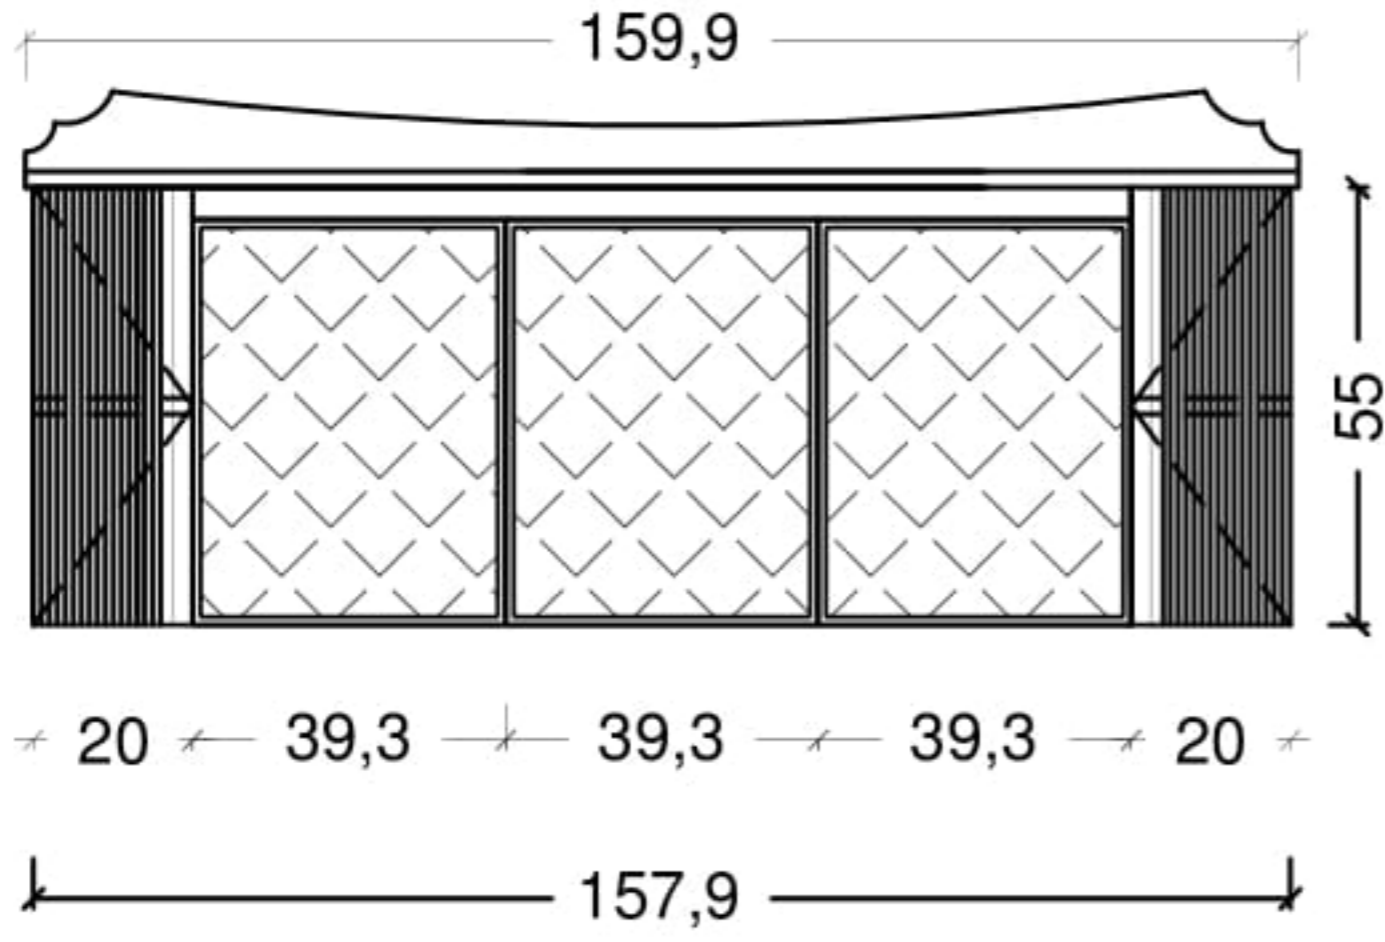

Notte - GÖvde - 157,9

GÖVDE - DESEN

bordo p.lake + cam
siyah p.lake + cam
beyaz p. lake + cam

SİP. KODU

3039 157.9-5K
3040 157.9-5K
3041 157.9-5K