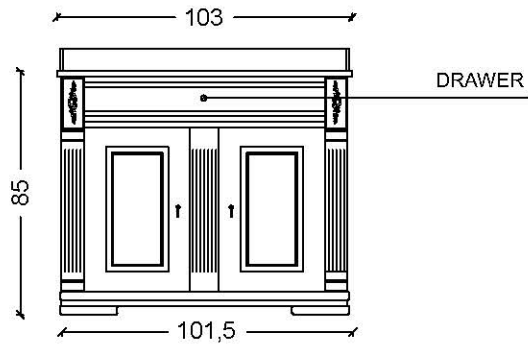

INFO

A6-B.P.-142
A6-C.P.-142

beige patina
walnut patina

IMPERIO

SINK CABINETS

Imperio - Sink Cabinets - 101,5

| BODY - PATTERN | ORDER CODE |
|---------------------|------------|
| beige patina-101,5 | 1043-101,5 |
| walnut patina-101,5 | 1044-101,5 |