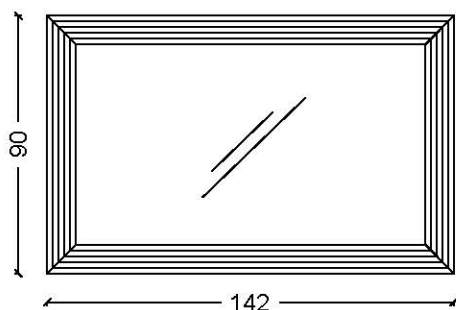

ORDER CODE

INFO

A6-B.P.-112
A6-C.P.-112

beige patina
walnut patina

A-6