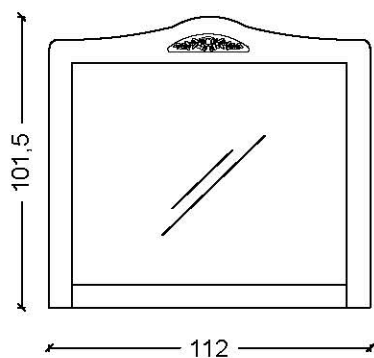

IMPERIO

MIRRORS

A-16

| ORDER CODE | INFO |
|-------------|---------------|
| A16-B.P.-91 | beige patina |
| A16-C.P.-91 | walnut patina |

A-16

| ORDER CODE | INFO |
|--------------|---------------|
| A16-B.P.-112 | beige patina |
| A16-C.P.-112 | walnut patina |