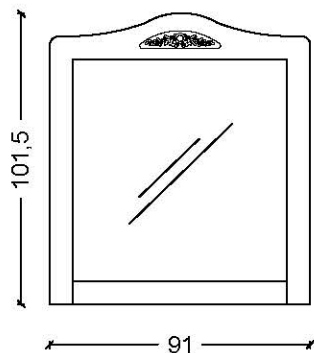

IMPERIO

MIRRORS

A-16

| ORDER CODE | INFO |
|-------------|---------------|
| A16-B.P.-91 | beige patina |
| A16-C.P.-91 | walnut patina |

A-16

| ORDER CODE | INFO |
|--------------|---------------|
| A16-B.P.-112 | beige patina |
| A16-C.P.-112 | walnut patina |