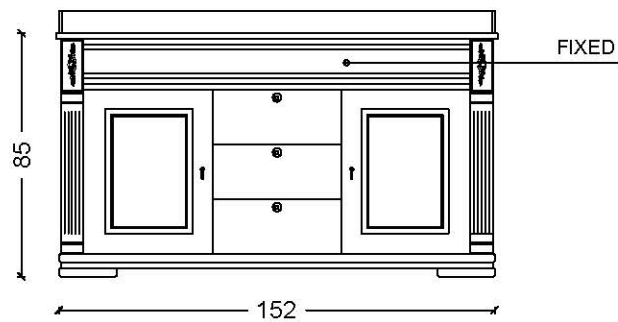

Imperio - Sink Cabinets - 152

BODY - PATTERN	ORDER CODE
beige patina-152	1043-152
walnut patina-152	1044-152