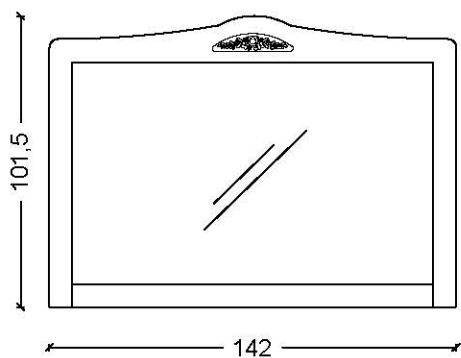

ORDER CODE	INFO
A16-B.P.-112	beige patina
A16-C.P.-112	walnut patina

A-16