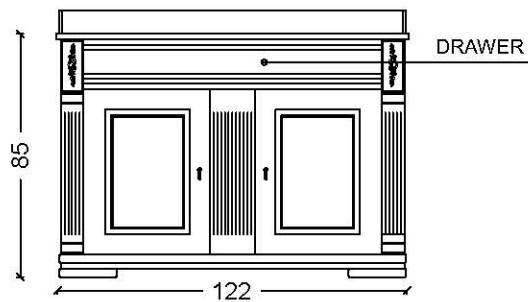

BODY - PATTERN	ORDER CODE
beige patina-122	1043-122
walnut patina-122	1044-122