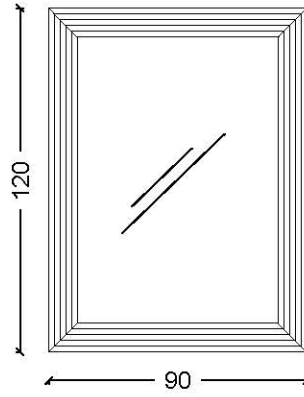

MARKIZ

MIRRORS

A-18

ORDER CODE	INFO
A18-C	walnut

A-6

ORDER CODE	INFO
A6-A	gold
A6-C	walnut

A-2

ORDER CODE	INFO
A2-A	gold

BODY - PATTERN

ORDER CODE

walnut + root marquetrie

1050-KL