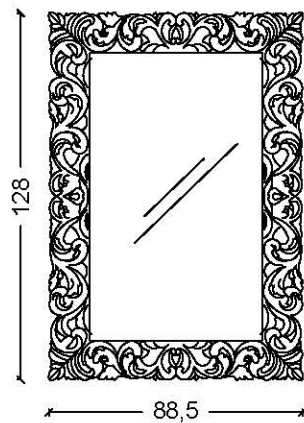

MARKIZ

MIRRORS

A-18

ORDER CODE	INFO
A18-C	walnut

A-6

ORDER CODE	INFO
A6-A	gold
A6-C	walnut

A-2

ORDER CODE	INFO
A2-A	gold

A-23

ORDER CODE	INFO
A23-A	gold

Markiz - Sink Cabinets

BODY - PATTERN

ORDER CODE

walnut + root marqueterie

1050

Markiz - Countertop

BODY - PATTERN

ORDER CODE

walnut + root marquetrie

1050-KL