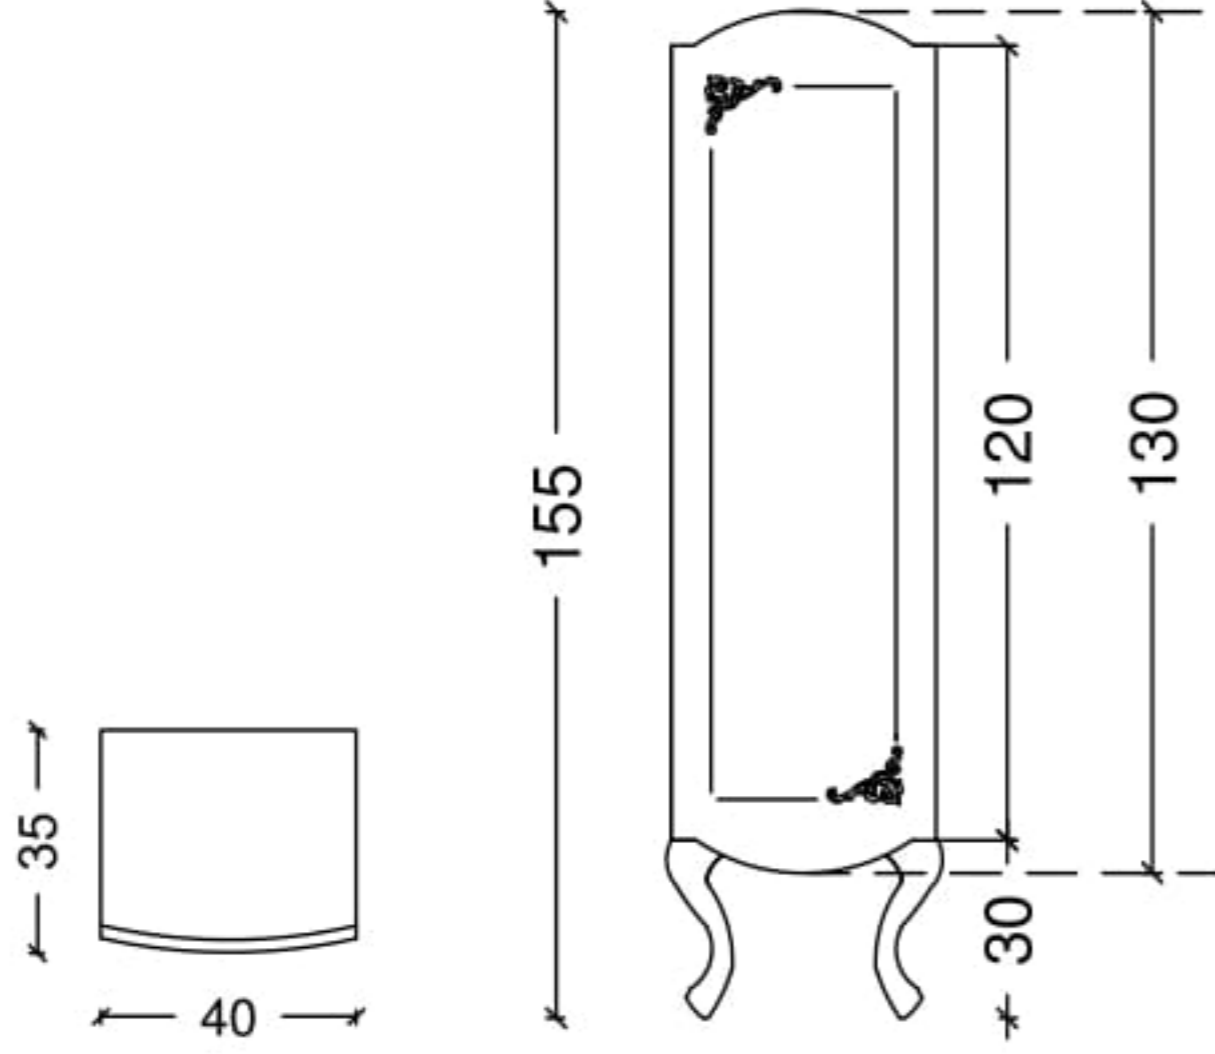

BELLO

BOY DOLAPLARI & KÜVET GİYDİRMELERİ

Bello - Boy Dolap - BD

GÖVDE - DESEN SİP. KODU

parlak beyaz + altın desen 1022 - BD
parlak beyaz + gümüş desen 1023 - BD

DİKKAT : Boy dolaplar için menteşe/kulp yerleri belirtilmelidir.

Bello - Küvet Giydirme - KV