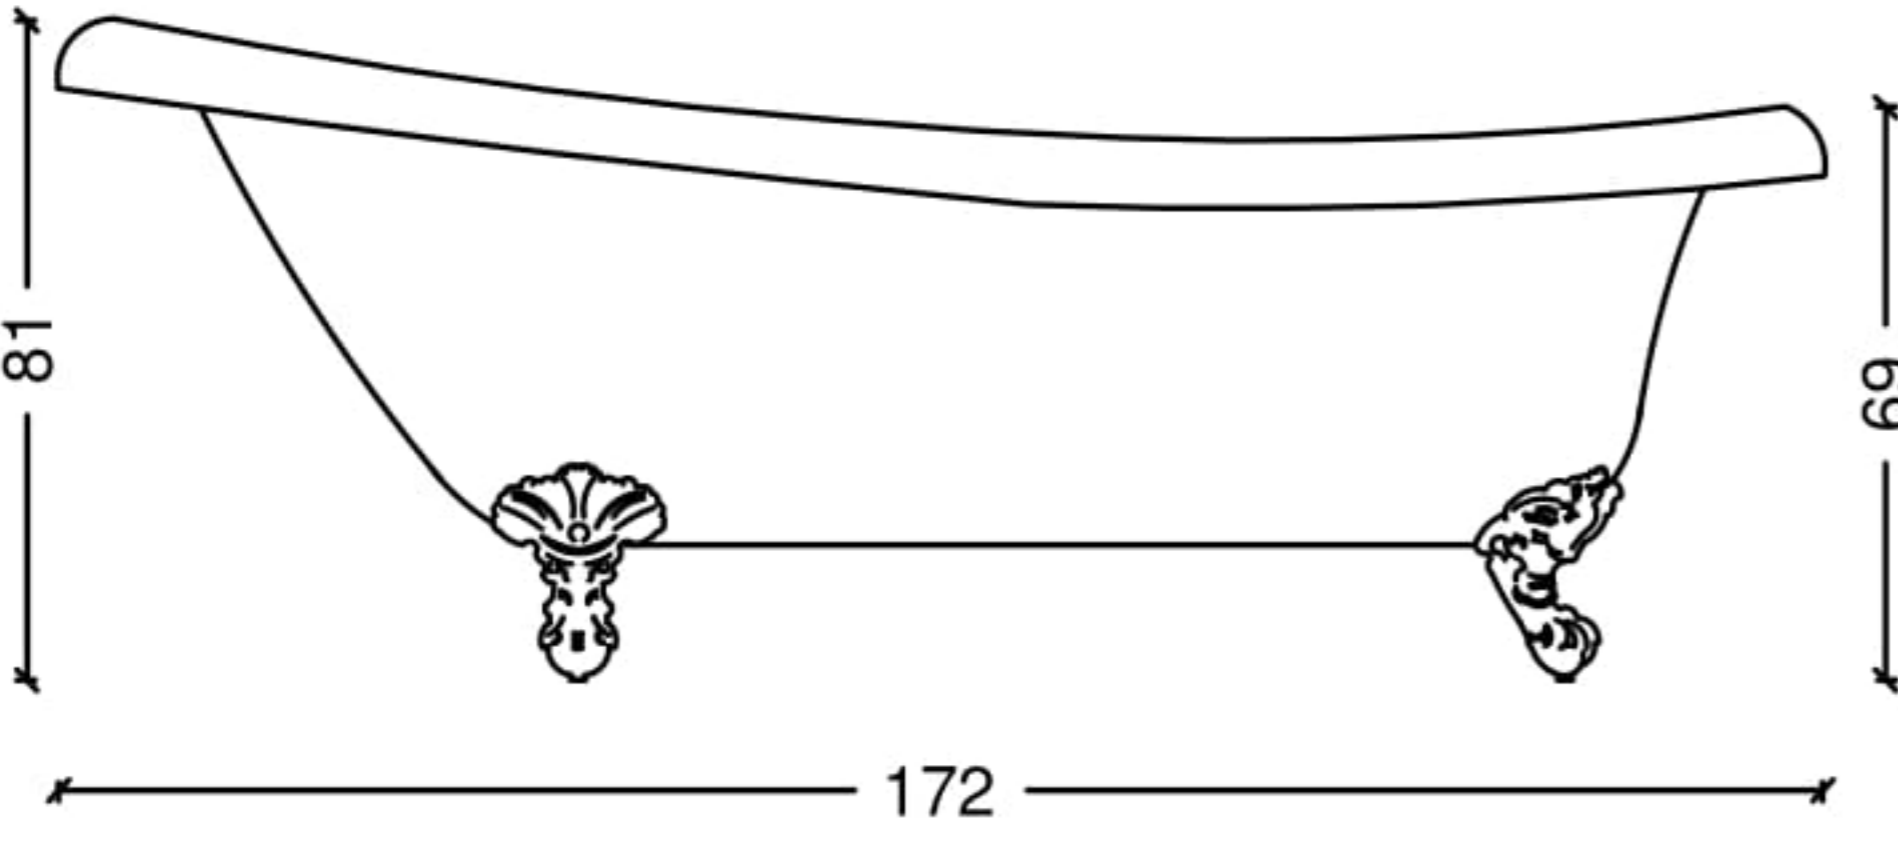

Bello - Solo Küvet - SK

GÖVDE - DESEN

SİP. KODU

altın
gümüş

SK - A
SK - G

beyaz

AD - B

Fiyatlara KDV dahil edilmemiştir.