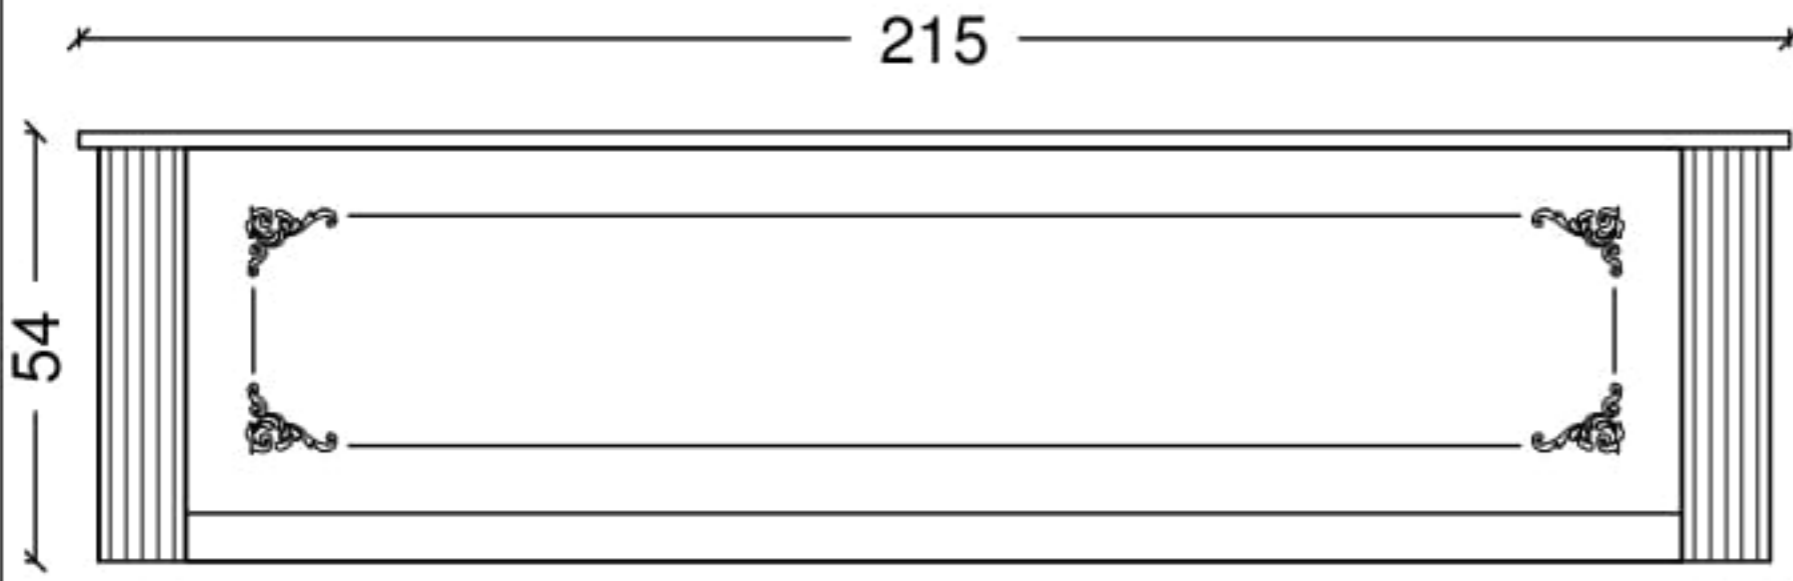

GÖVDE - DESEN SİP. KODU

parlak beyaz + altın desen 1022 - KV
parlak beyaz + gümüş desen 1023 - KV