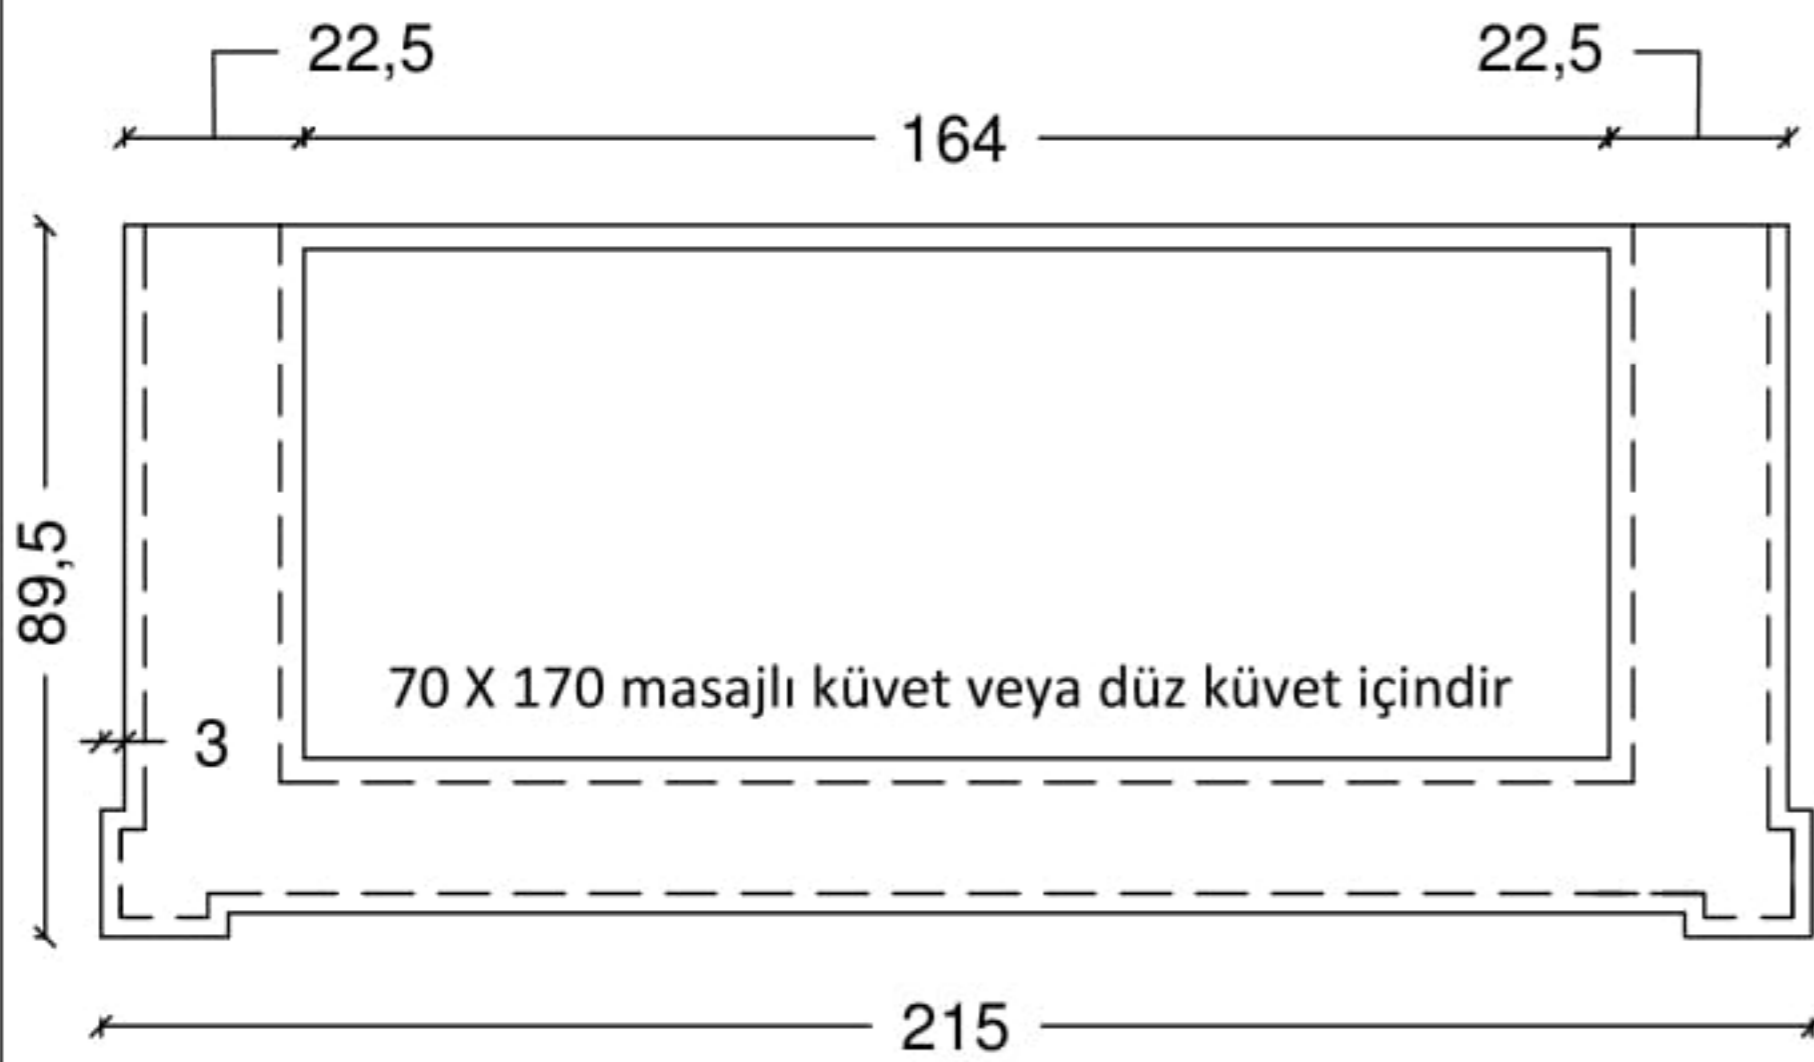

Bello - Küvet Tabla - KT

MALZEME SİP. KODU

toros siyah KT-TS
bursa bej KT-BB
star galaxy KT-SG
bianco carrera KT-BC
emprador dark KT-ED

Fiyatlara KDV dahil edilmemiştir.