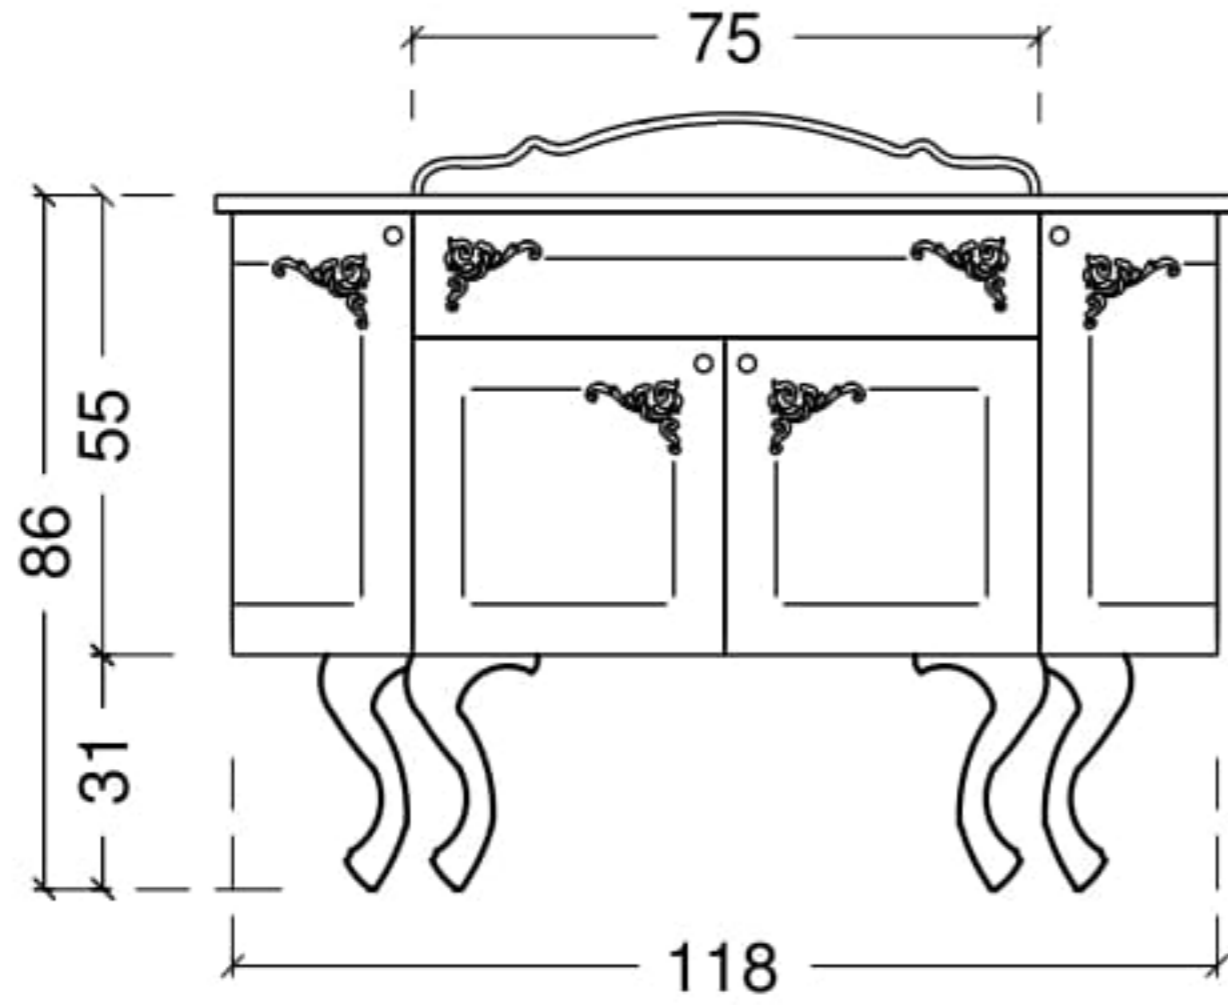

Bello - Gövde

GÖVDE - DESEN

SİP. KODU

parlak beyaz + altın desen

1022

parlak beyaz + gümüş desen

1023