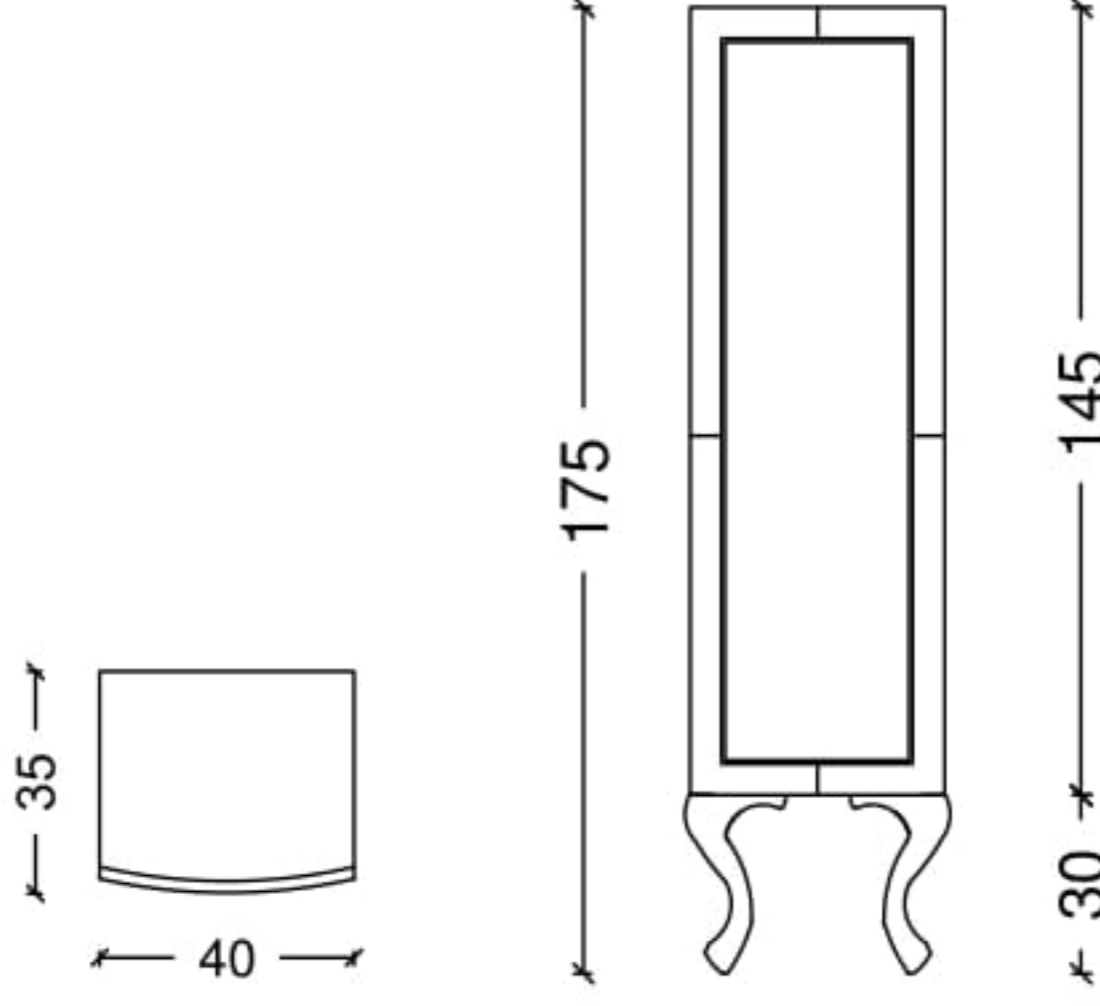

CASTELLO

BOY DOLAPLARI & KÜVET GİYDİRMELERİ

Castello - Boy Dolap - BD