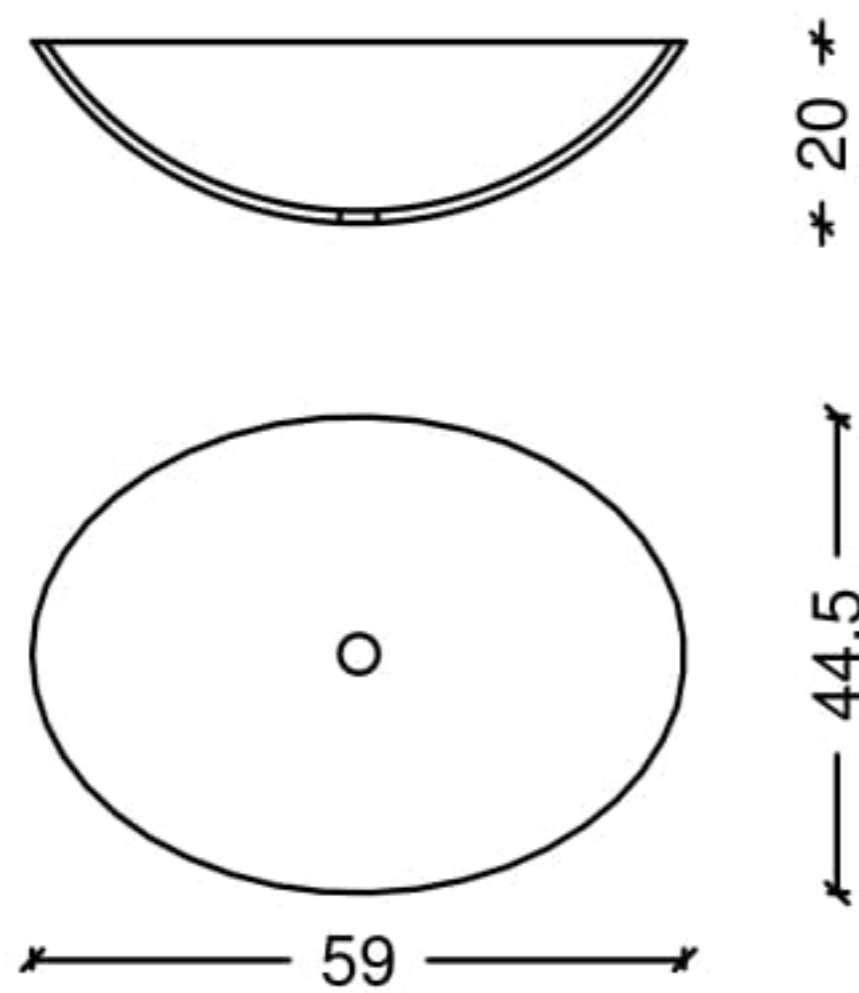

Castello - Lavabo-Hilton Elips Lavabo-LV2

LAVABO

SİP. KODU

beyaz seramik
komple altın

LV2-BS

LV2-KA

Fiyatlara KDV dahil edilmemiştir.