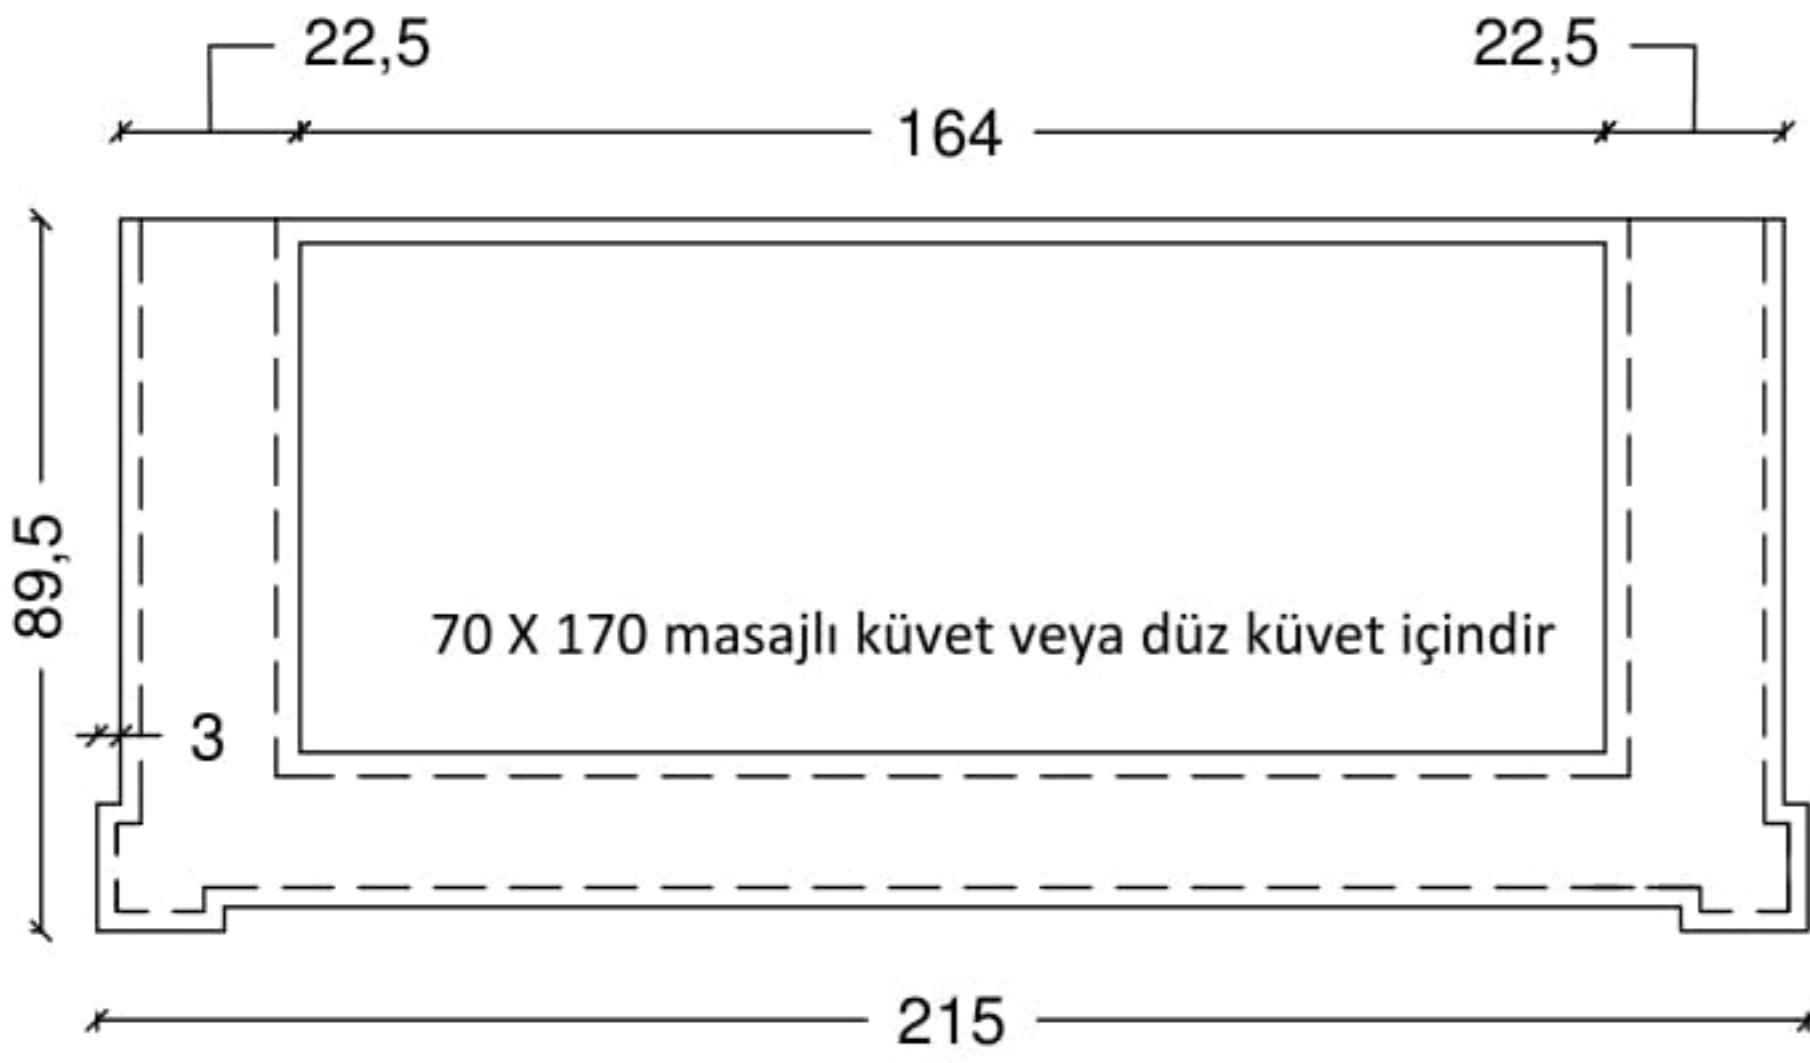

Castello - Küvet Tabla - KT

MALZEME

SİP. KODU

bursa bej

KT-BB

bianco carrera

KT-BC

emprador dark

KT-ED

marin kontraplak + kaplama

KT-MK-1024

Fiyatlara KDV dahil edilmemiştir.