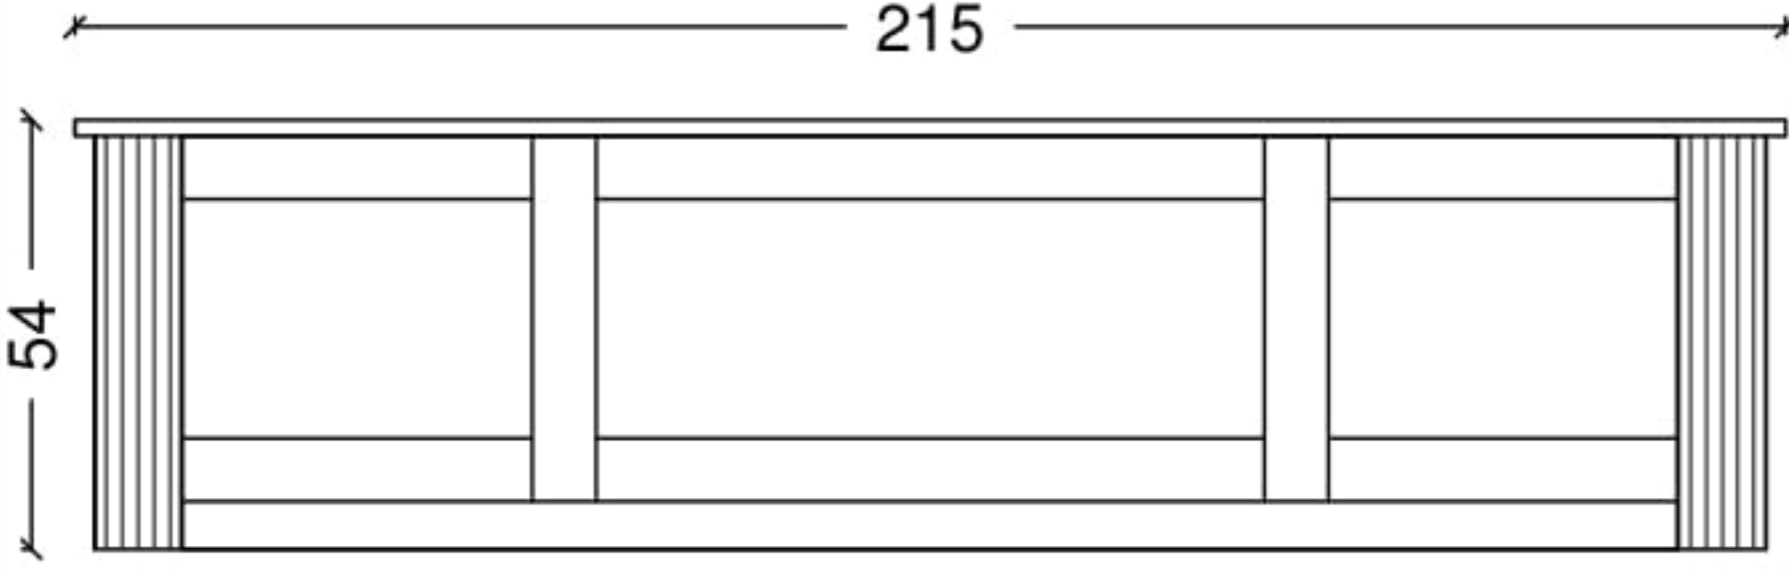

Castello - Boy Dolap - BD

GÖVDE - DESEN

SİP. KODU

ceviz + kök marküteri

1024 - BD

DİKKAT : Boy dolaplar için menteşe/kulp yerleri belirtilmelidir.

Castello - Küvet Giydirme - KV

GÖVDE - DESEN