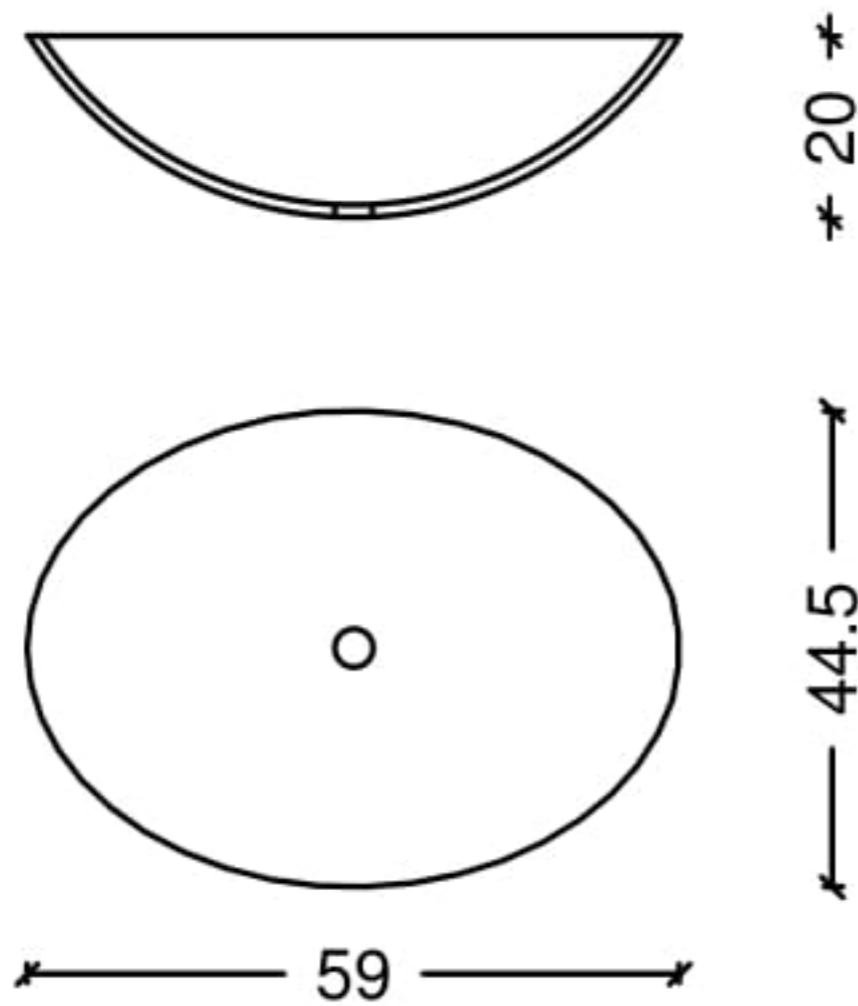

Dea - Lavabo - Hilton Elips Lavabo-LV2

LAVABO

SİP. KODU

beyaz seramik	LV2 - BS
komple altın	LV2 - KA
komple platin	LV2 - KP
altın grek desenli	LV2 - AG
platin grek desenli	LV2 - PG

Fiyatlara KDV dahil edilmemiştir.