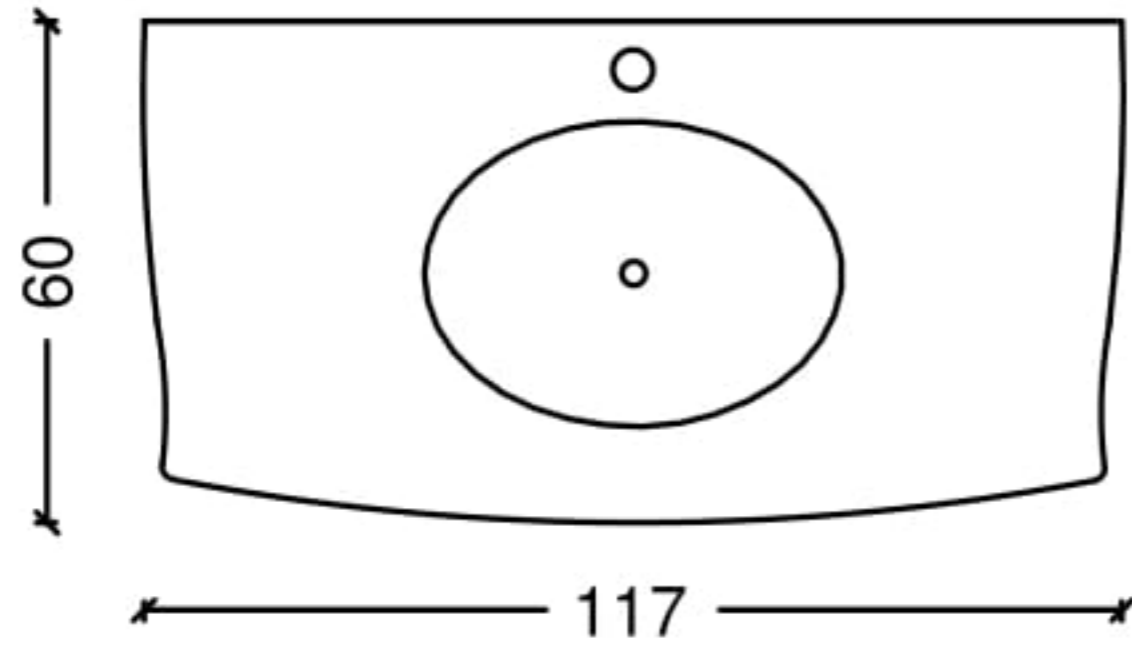

altın
gümüş

Fiyatlara KDV dahil edilmemiştir.

Dea - Gövde

GÖVDE - DESEN

SİP. KODU

beyaz - altın	1028
beyaz - gümüş	1029
ceviz - siyah patina	1030

Dea - Tezgah

TEZGAH