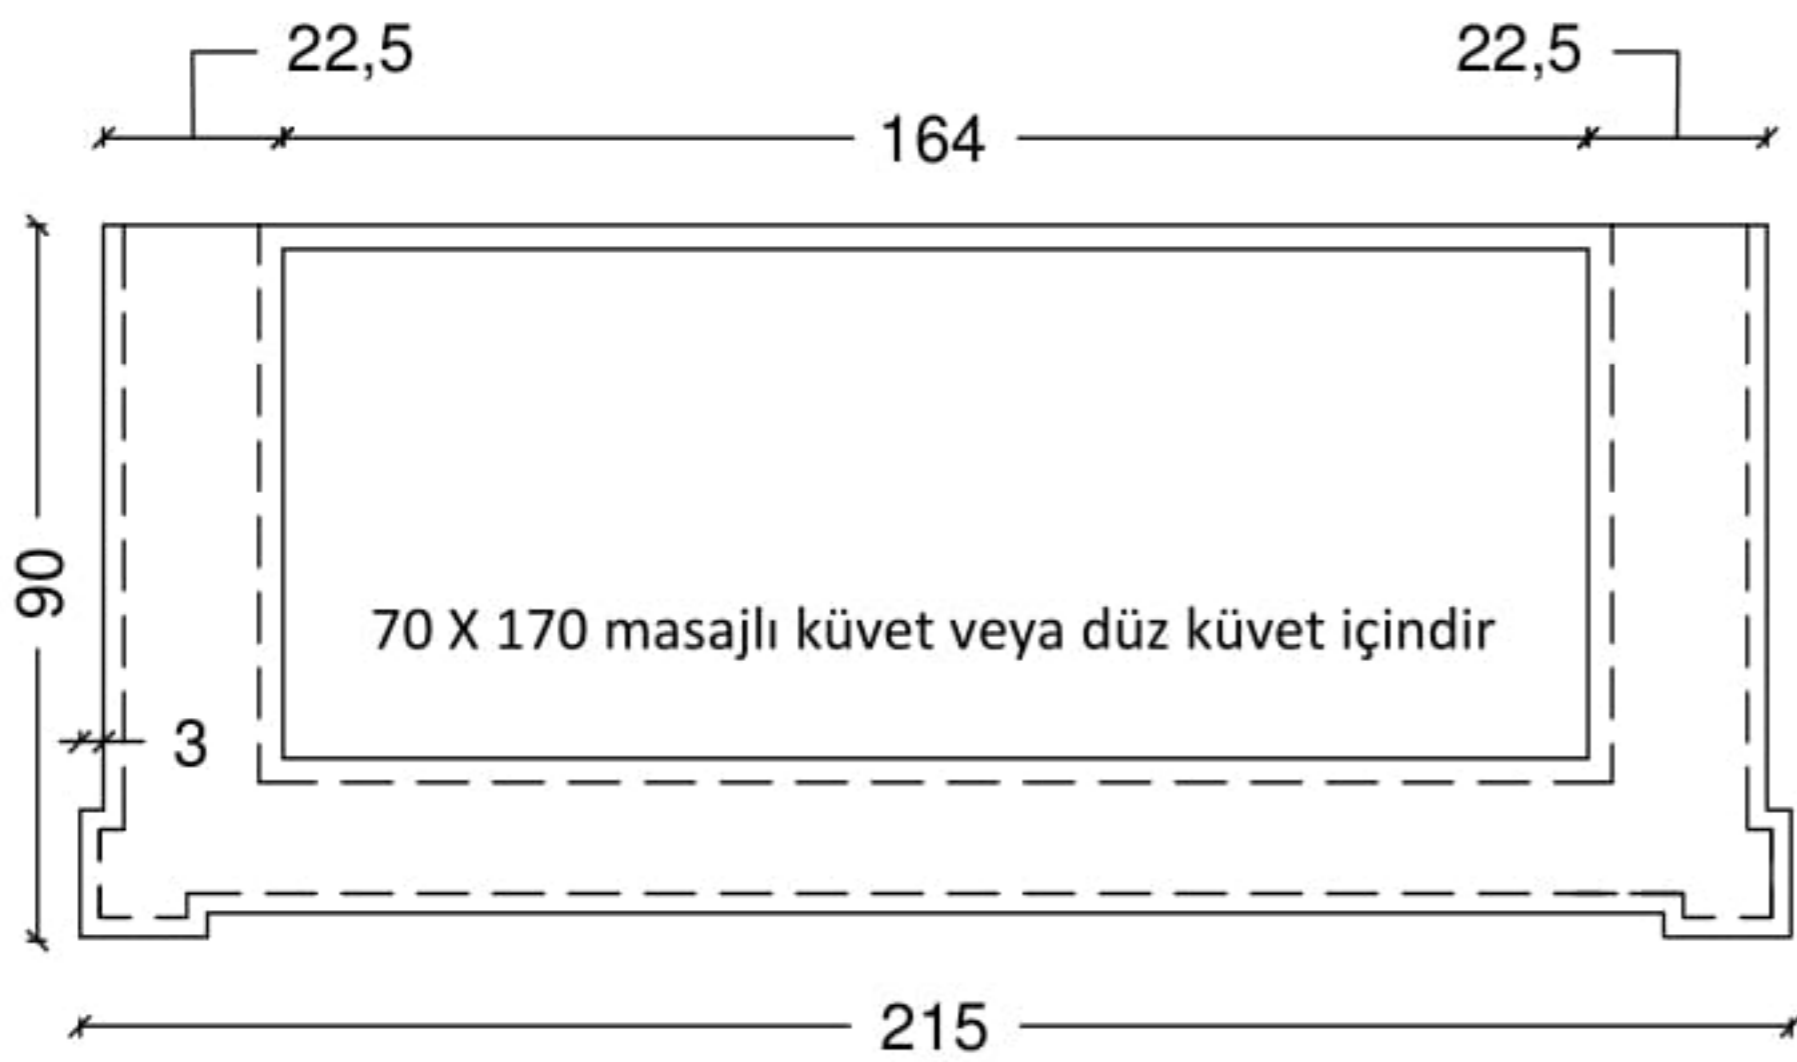

Dea - Küvet Giydirme - KV

GÖVDE - DESEN

beyaz - altın
beyaz - gümüş
ceviz - siyah patina

SİP. KODU

1028 - KV
1029 - KV
1030 - KV

Dea - Küvet Tabla - KT

MALZEME

toros siyah
emprador dark
bursa bej
star galaxy
bianco carrera
marin kontraplak + kaplama