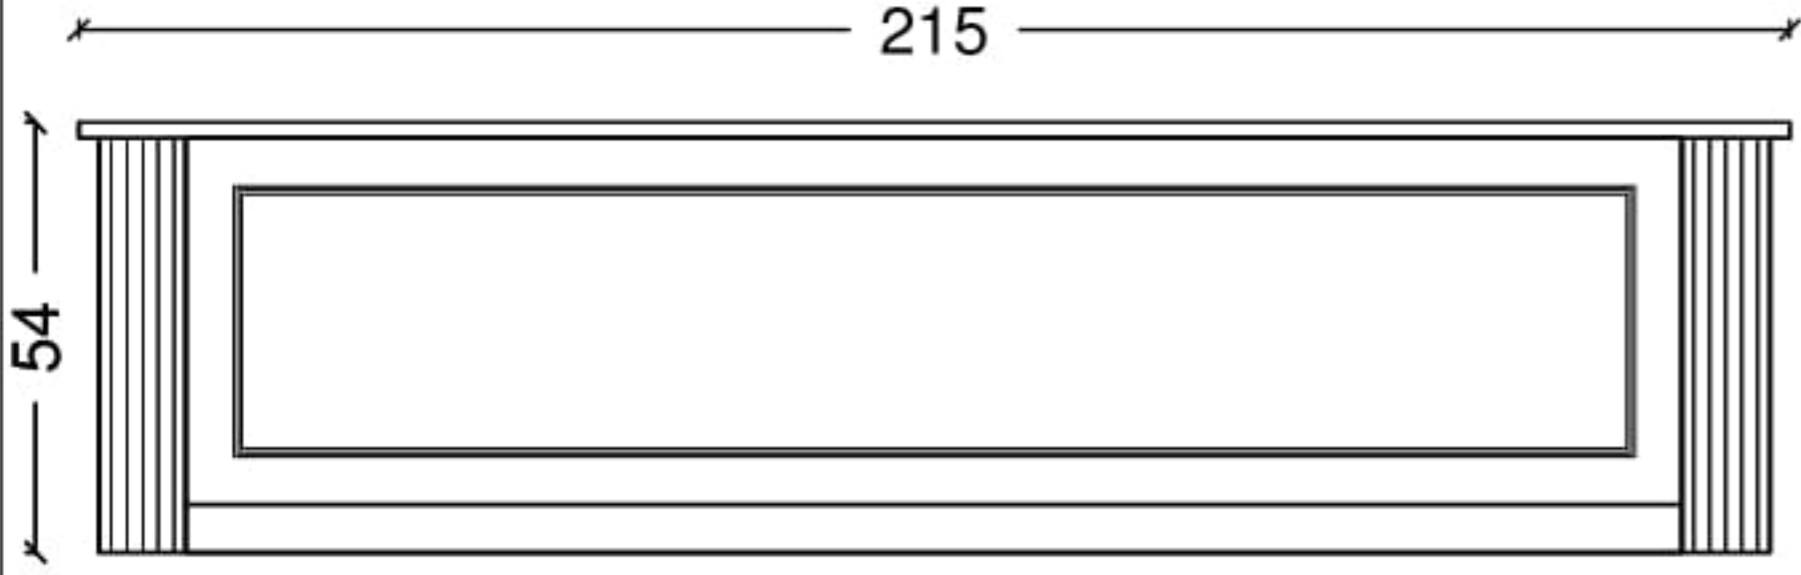

GÖVDE - DESEN

beyaz - altın
beyaz - gümüş
ceviz - siyah patina

SİP. KODU

1028 - KV
1029 - KV
1030 - KV