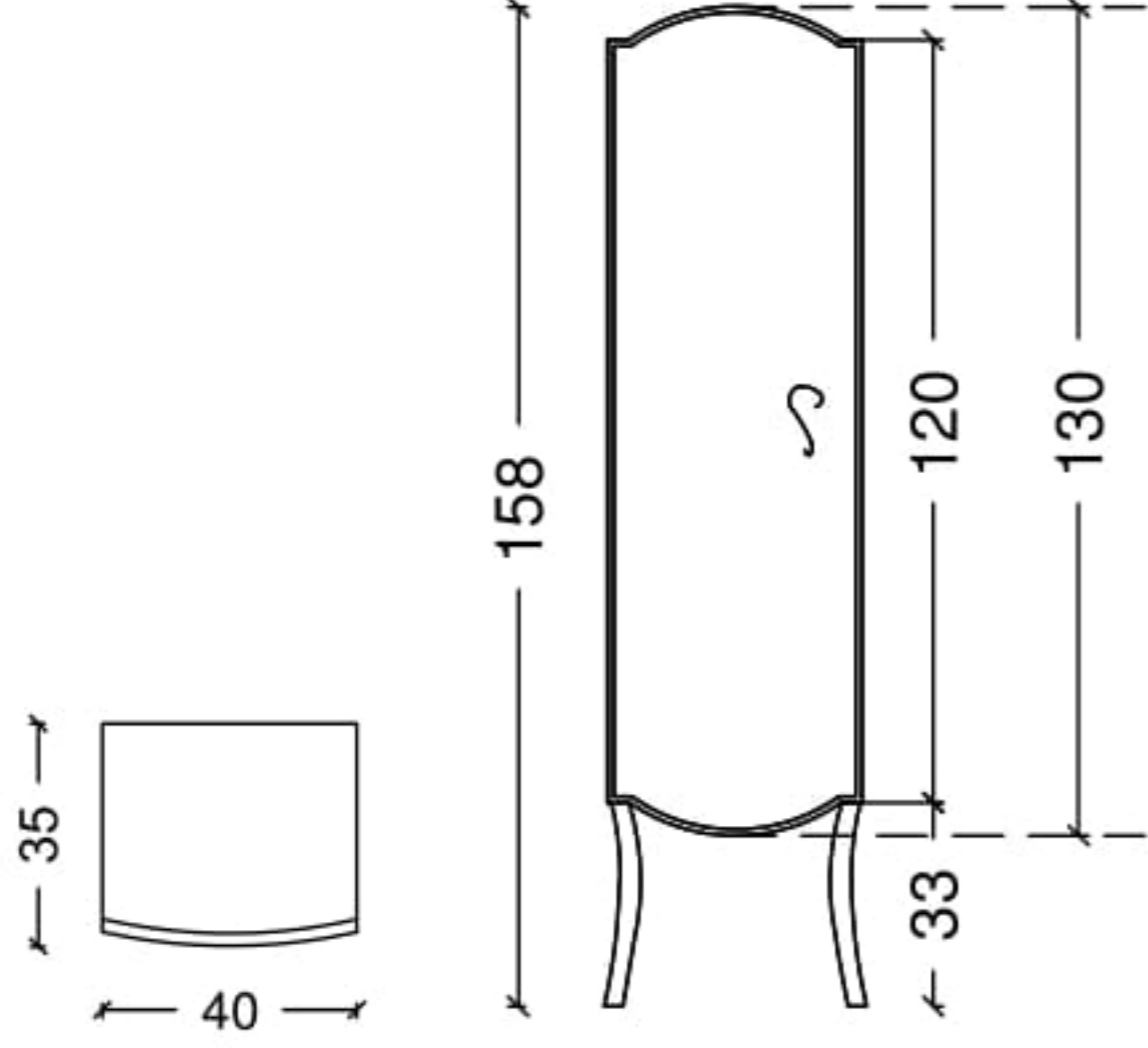

DEA

BOY DOLAPLARI & KÜVET GİYDİRMELERİ

Dea - Boy Dolap - BD

GÖVDE - DESEN

beyaz - altın
beyaz - gümüş
ceviz - siyah patina

SİP. KODU

1028 - BD
1029 - BD
1030 - BD

DİKKAT : Boy dolaplar için menteşe/kulp yerleri belirtilmelidir.