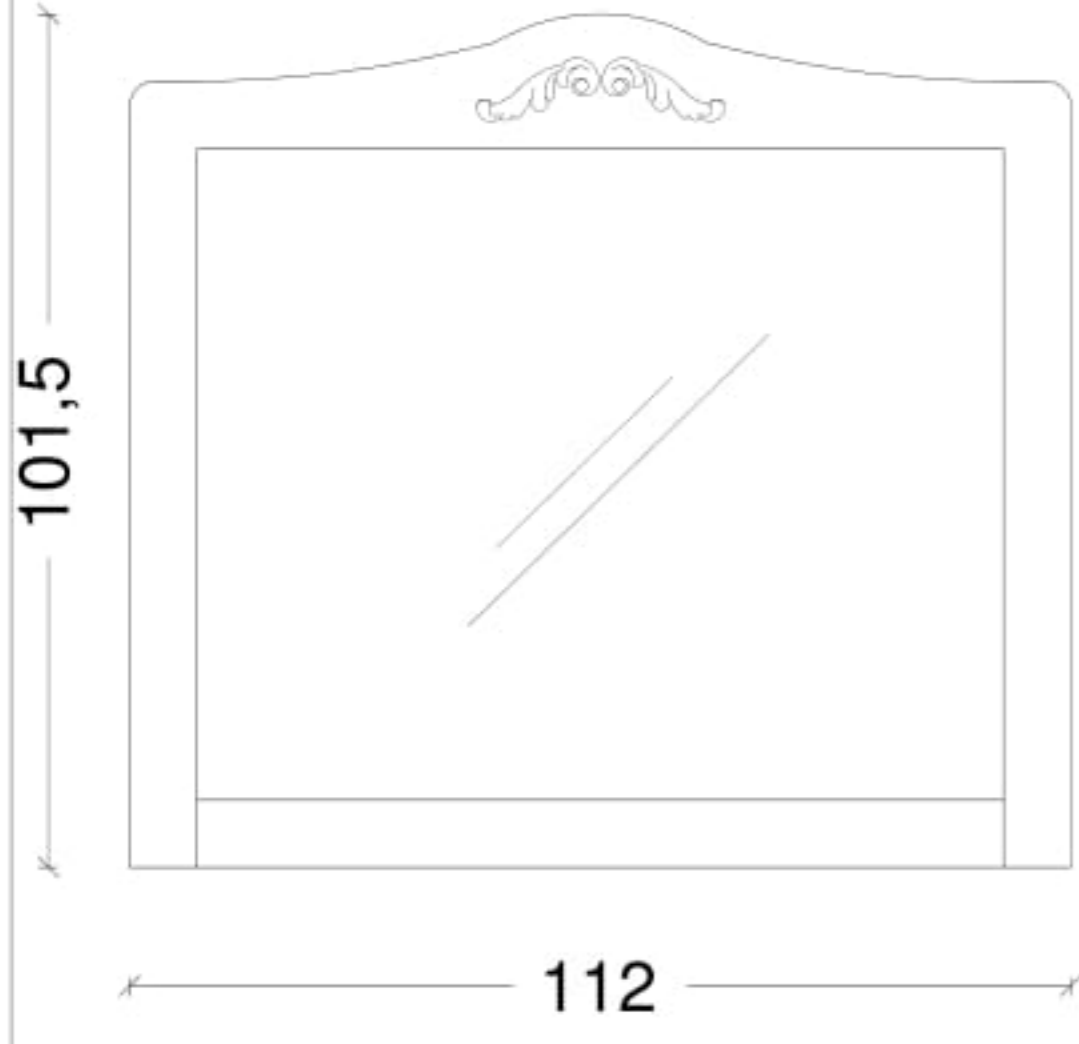

IMPERIO NUOVO

AYNALAR

A-16

SİP. KODU	BİLGİ
A16-B.P.-112	bej patina
A16-C.P.-112	ceviz patina
A16-D.L.-112	delmar lake
A16-B.S.-112	beyaz sedef

A-5

SİP. KODU	BİLGİ
A5-A	altın
A5-G	gümüş
A5-S	sedef

A-2

SİP. KODU	BİLGİ
A2-A	altın
A2-G	gümüş
A2-S	sedef