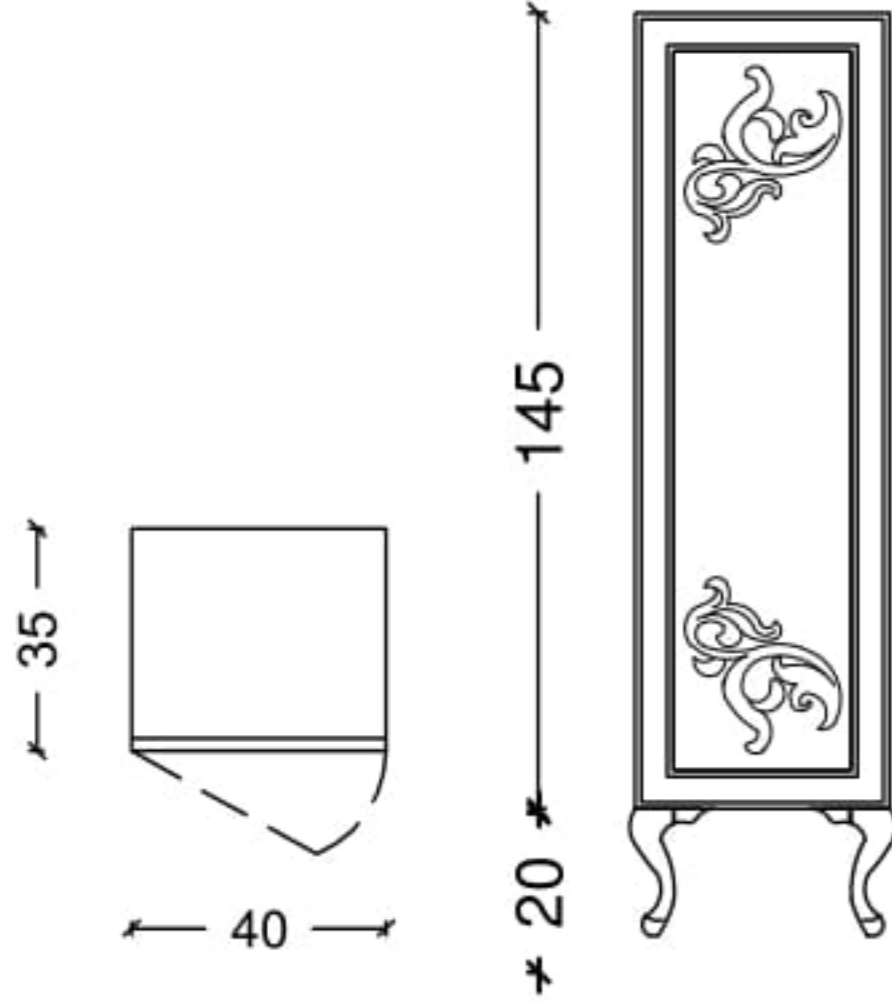

LAVABO

SİP. KODU

beyaz seramik

LV2 - BS

Fiyatlara KDV dahil edilmemiştir.

IMPERIO NUOVO

BOY DOLAPLARI & KÜVET GİYDİRMELERİ

Imperio Nuovo - Boy Dolap - BD