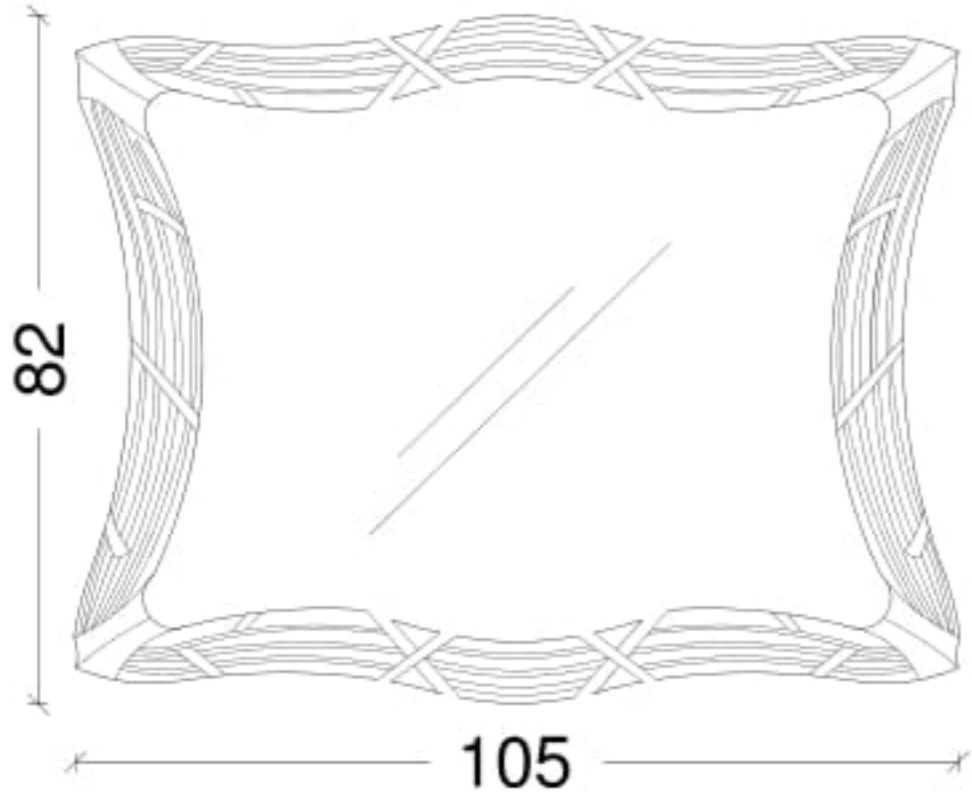

IMPERIO NUOVO

AYNALAR

A-16

SİP. KODU	BİLGİ
A16-B.P.-112	bej patina
A16-C.P.-112	ceviz patina
A16-D.L.-112	delmar lake
A16-B.S.-112	beyaz sedef

A-5

SİP. KODU	BİLGİ
A5-A	altın
A5-G	gümüş
A5-S	sedef

A-2

SİP. KODU	BİLGİ
A2-A	altın
A2-G	gümüş
A2-S	sedef