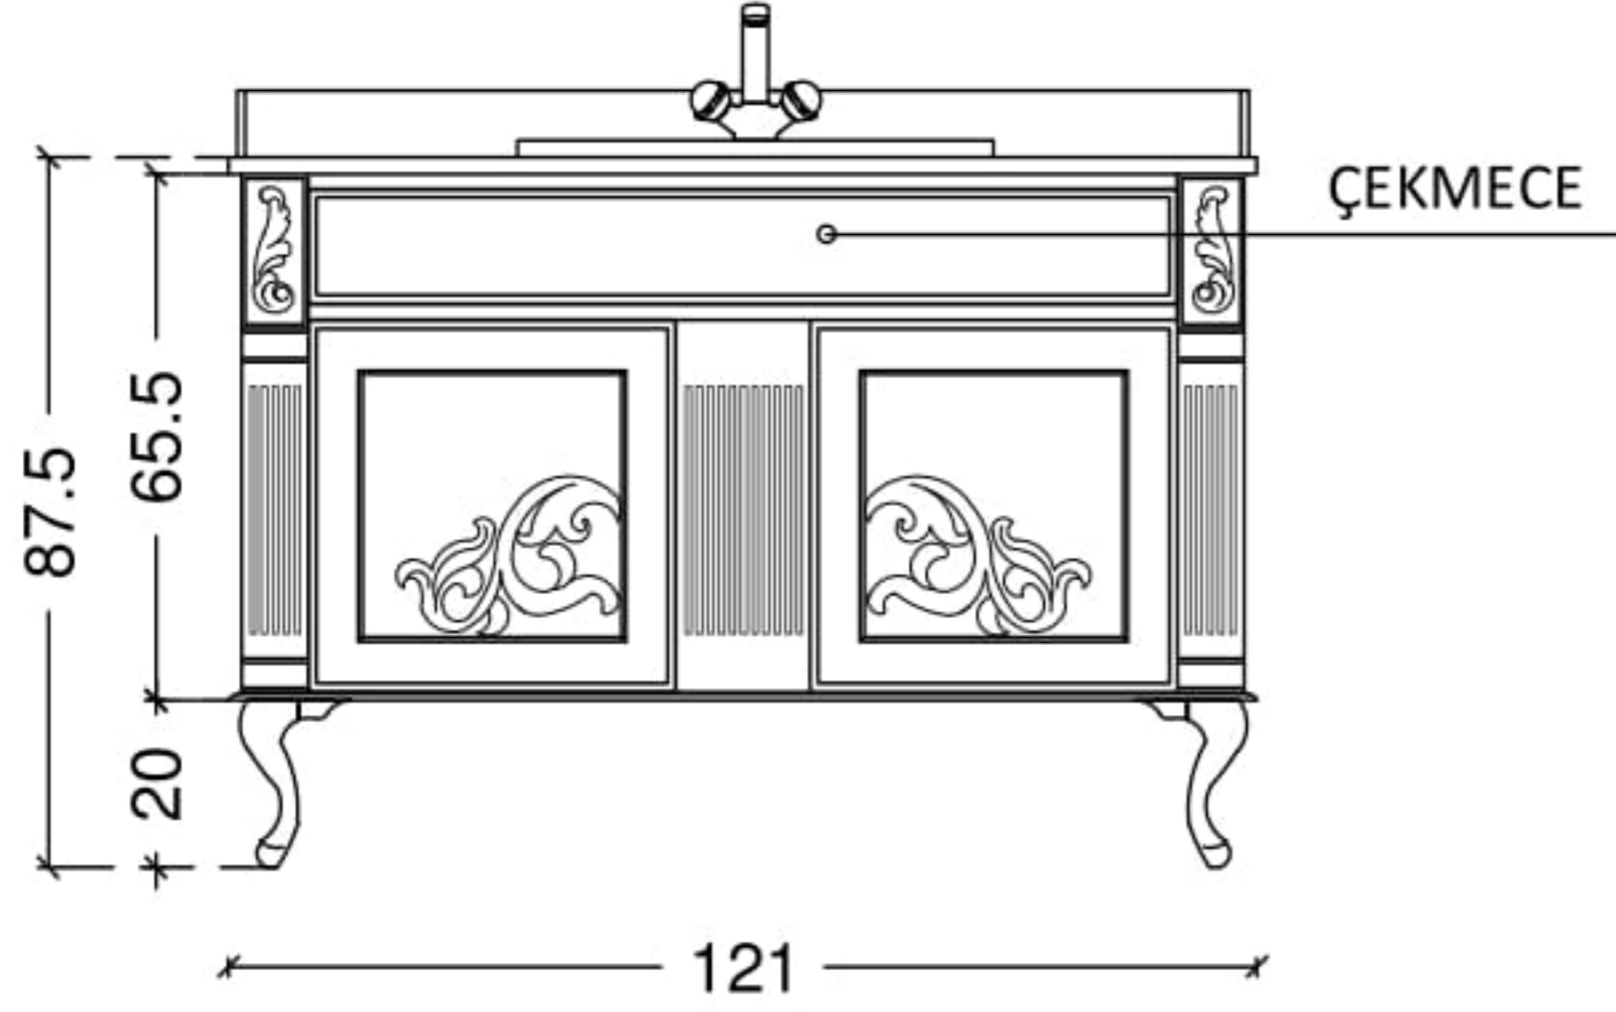

GÖVDELER & TEZGAHLAR & LAVABOLAR

Imperio Nuovo - Gövde

GÖVDE - DESEN

SİP. KODU

beyaz sedef
delmar lake (304001)

1045
1046

Imperio Nuovo - Tezgah

TEZGAH