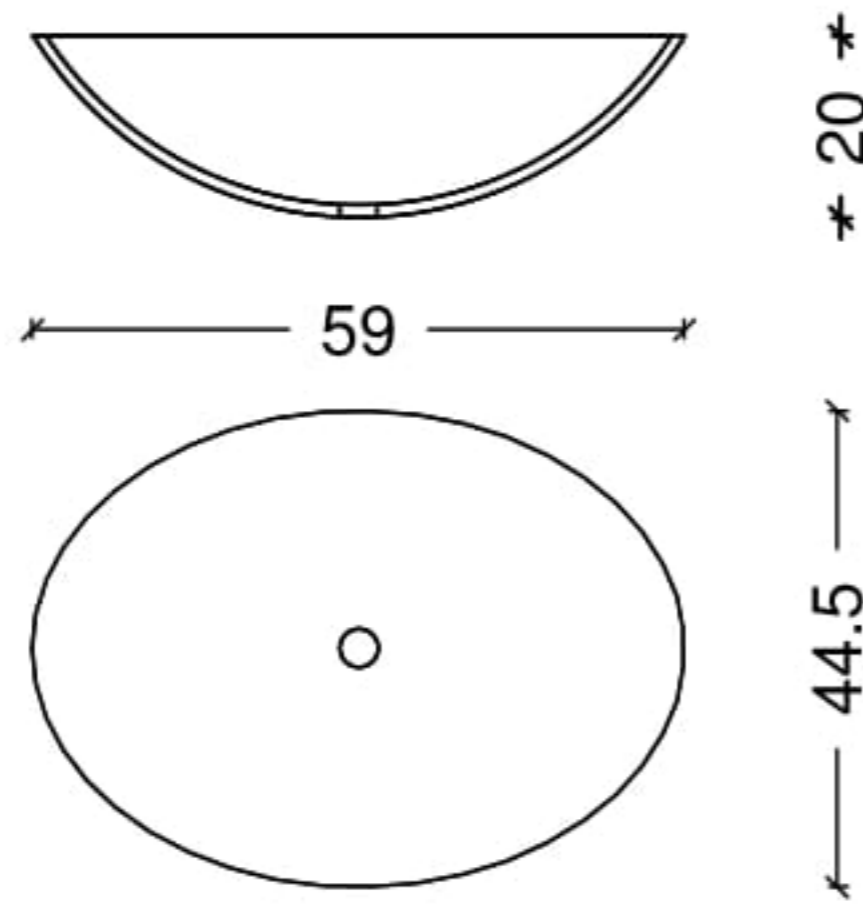

Imperio Nuovo - Lavabo-Hilton Elips Lavabo-LV2

LAVABO

SİP. KODU

beyaz seramik

LV2 - BS

Fiyatlara KDV dahil edilmemiştir.