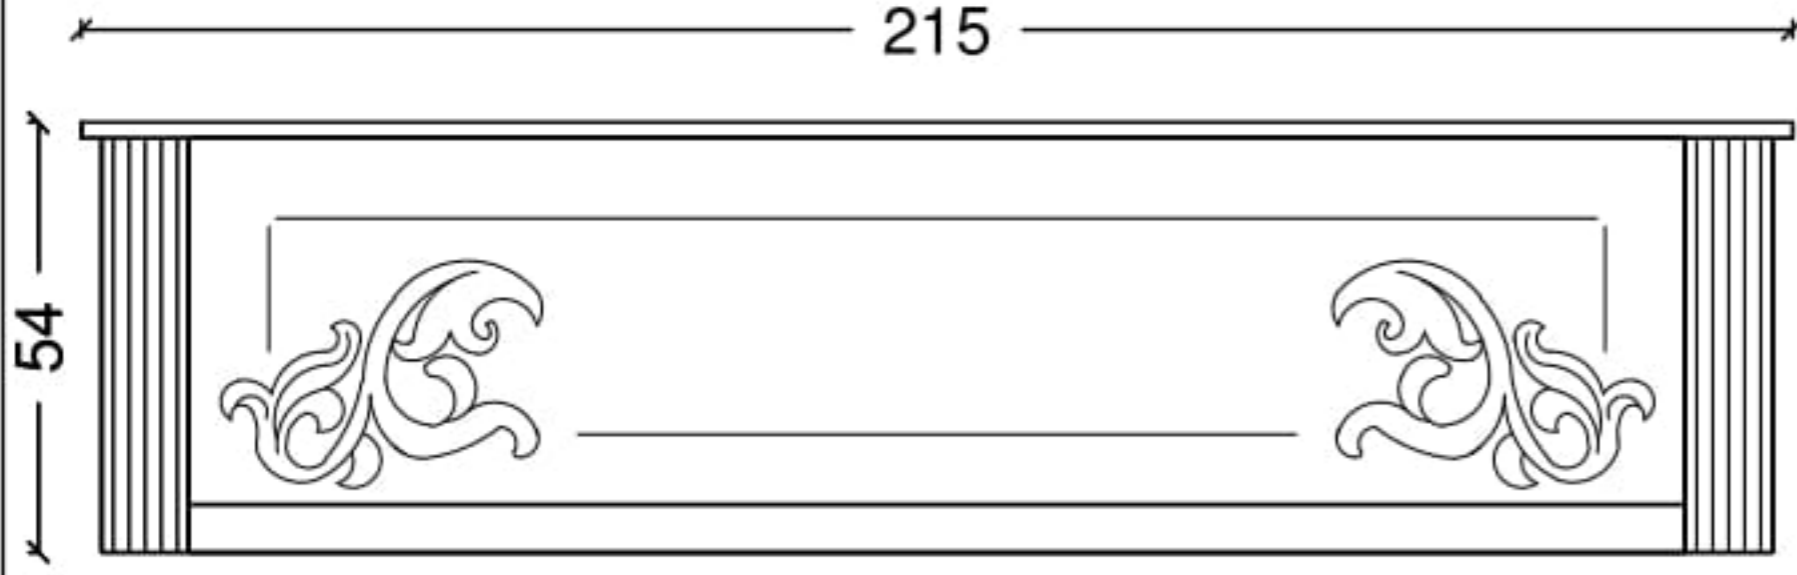

GÖVDE - DESEN

SİP. KODU

beyaz sedef
delmar

1045-BD
1046-BD

DİKKAT : Boy dolaplar için menteşe/kulp yerleri belirtilmelidir.

Imperio Nuovo - Küvet Giydirme - KV

GÖVDE - DESEN

SİP. KODU