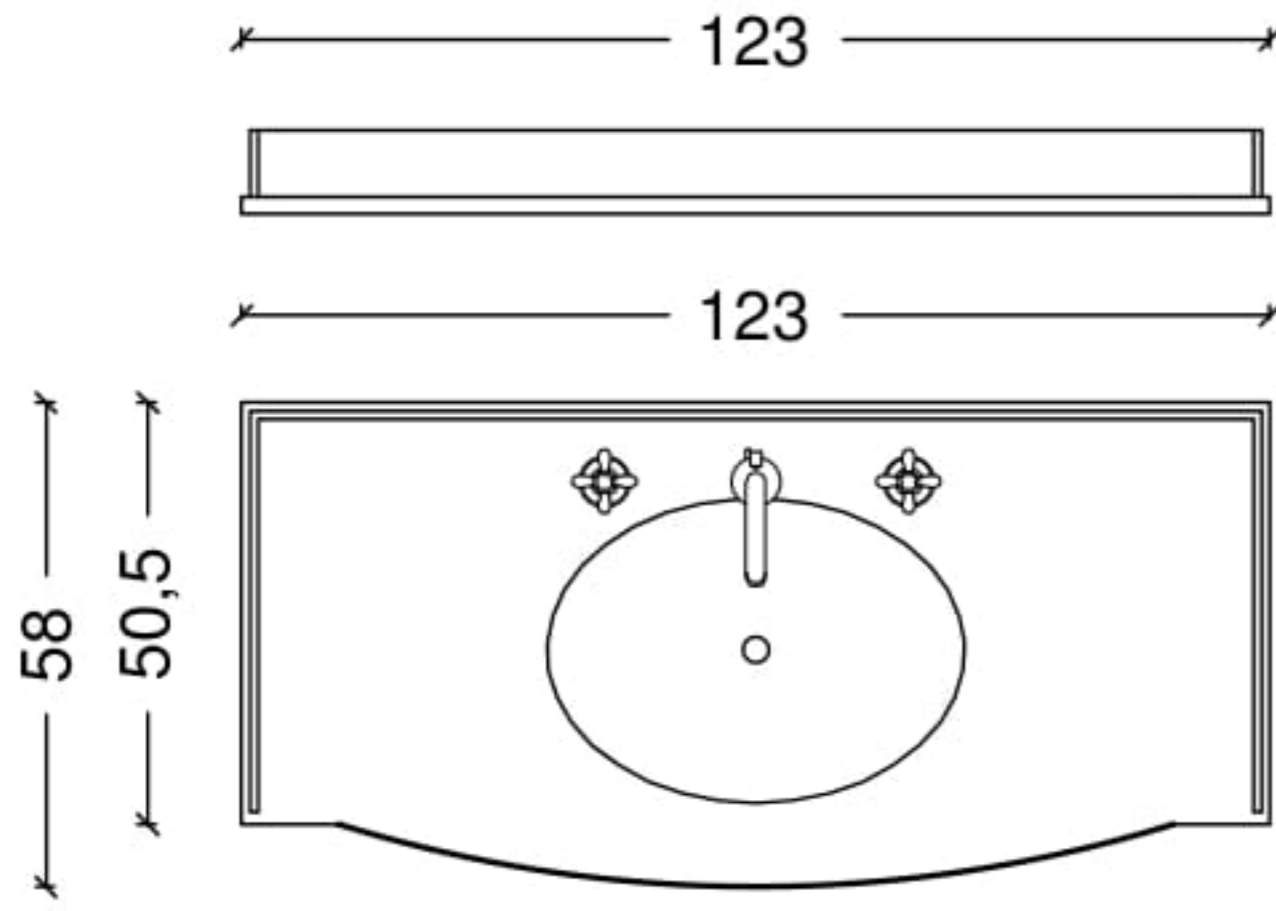

GÖVDELER & TEZGAHLAR & LAVABOLAR

Imperio Nuovo - Gövde

GÖVDE - DESEN

SİP. KODU

beyaz sedef
delmar lake (304001)

1045
1046

Imperio Nuovo - Tezgah

TEZGAH