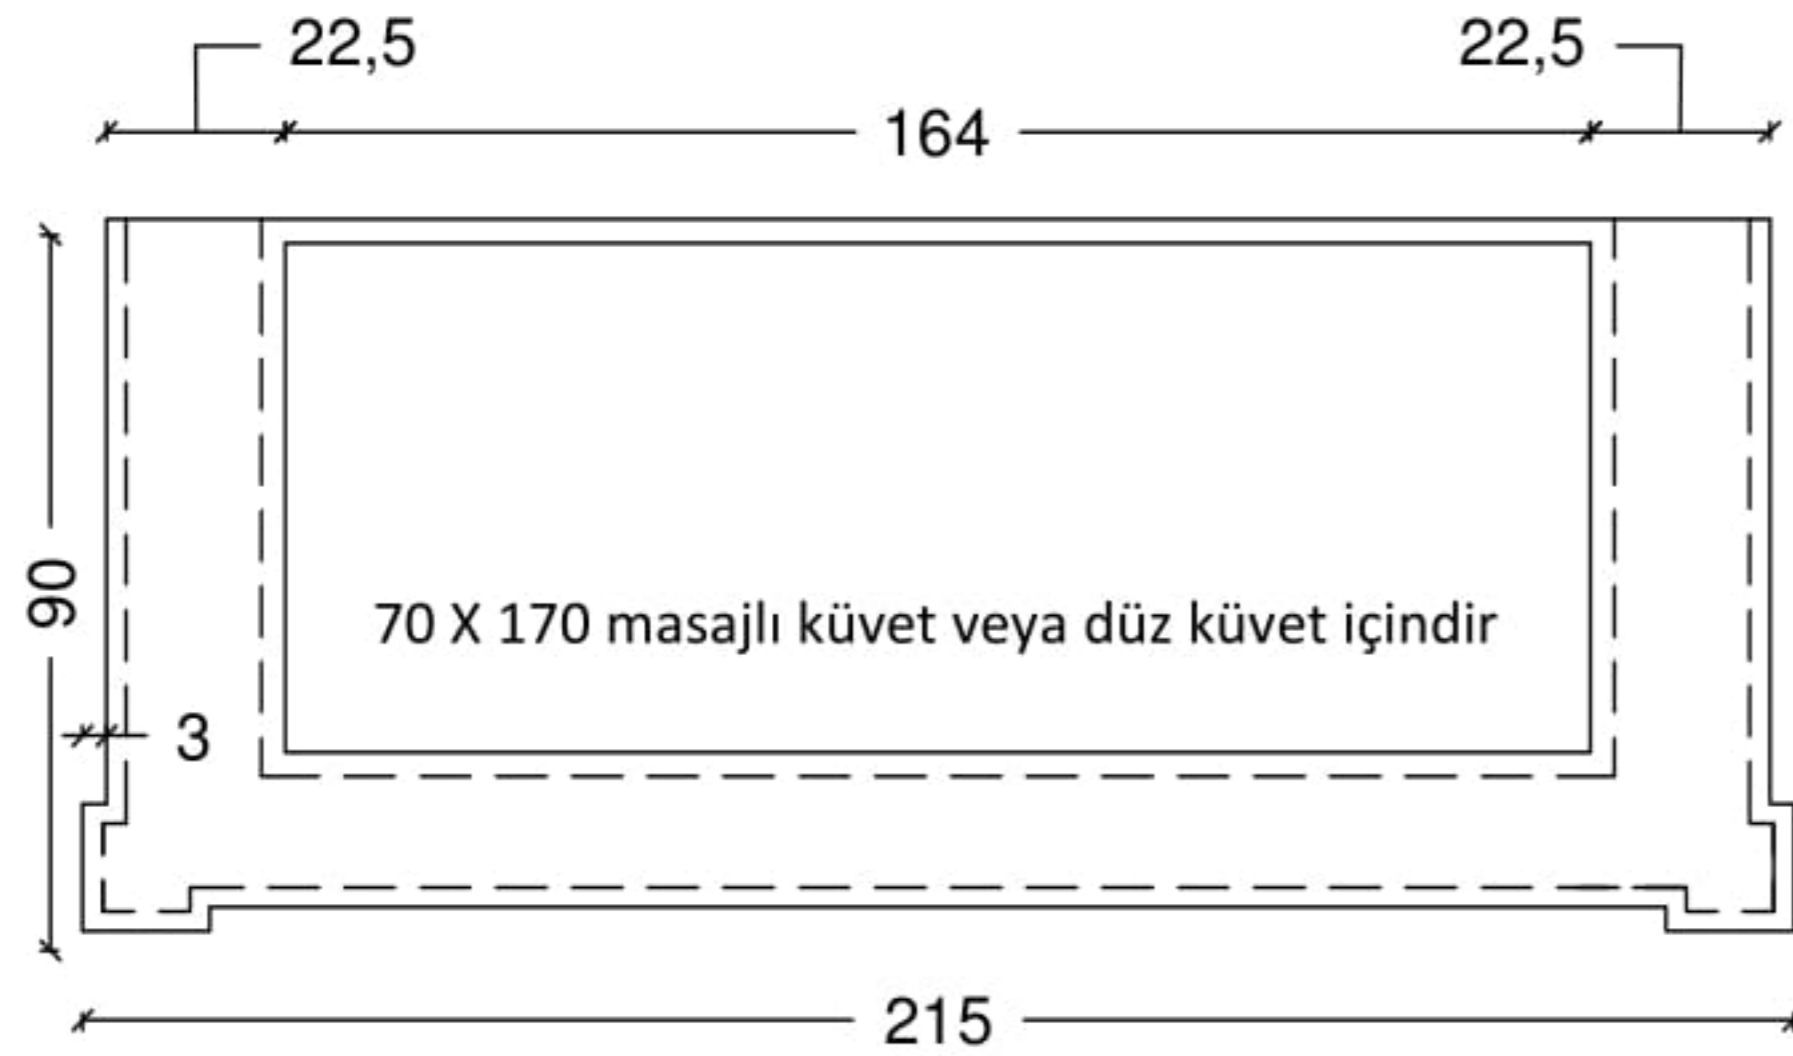

Imperio Nuovo - Küvet Tabla - KT

MALZEME

SİP. KODU

toros siyah
emprador dark
bursa bej
star galaxy
bianco carrera

KT-TS
KT-ED
KT-BB
KT-SG
KT-BC

Fiyatlara KDV dahil edilmemiştir.