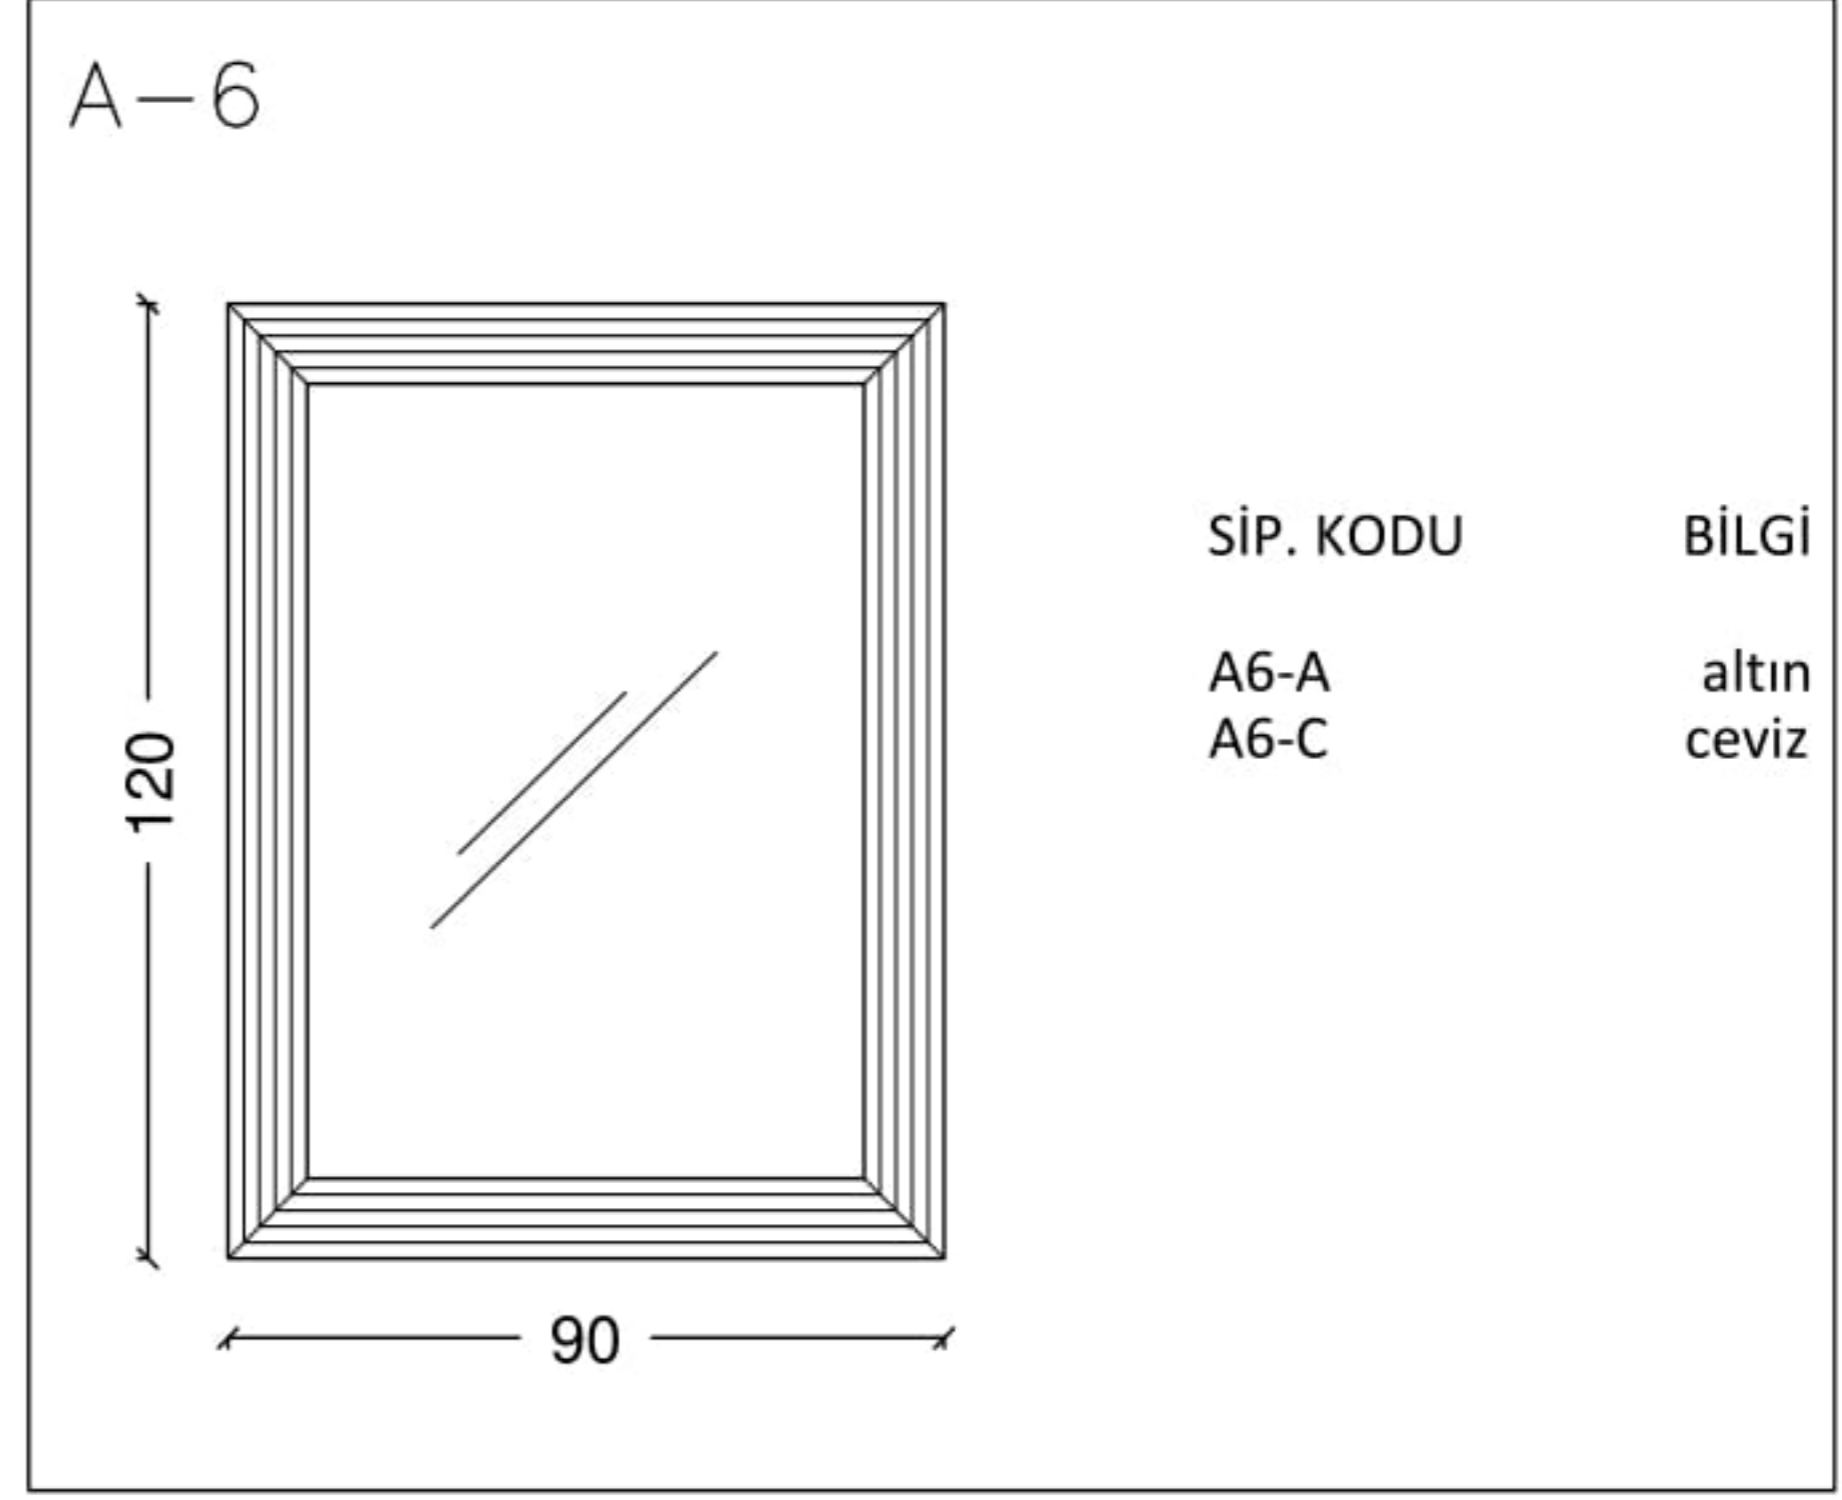

MARKIZ

AYNALAR

Fiyatlara KDV dahil edilmemiştir.