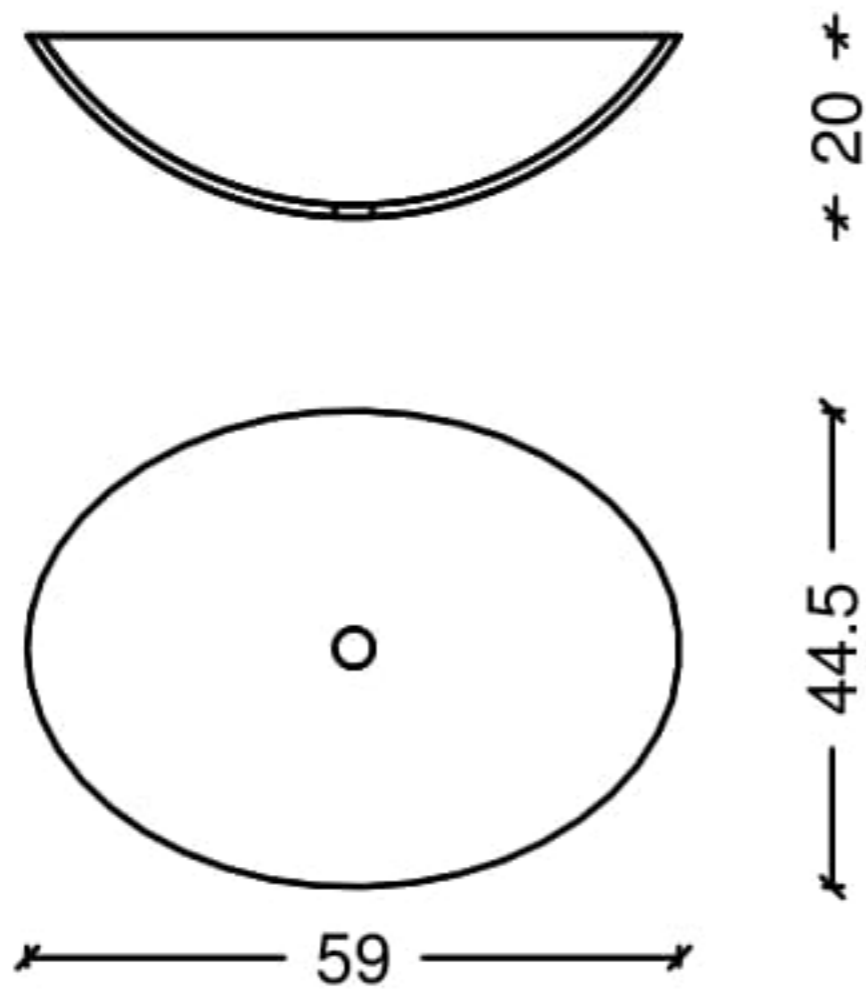

Markiz - Lavabo-Hilton Elips Lavabo-LV2

LAVABO

SİP. KODU

beyaz seramik

LV2 - BS

Fiyatlara KDV dahil edilmemiştir.