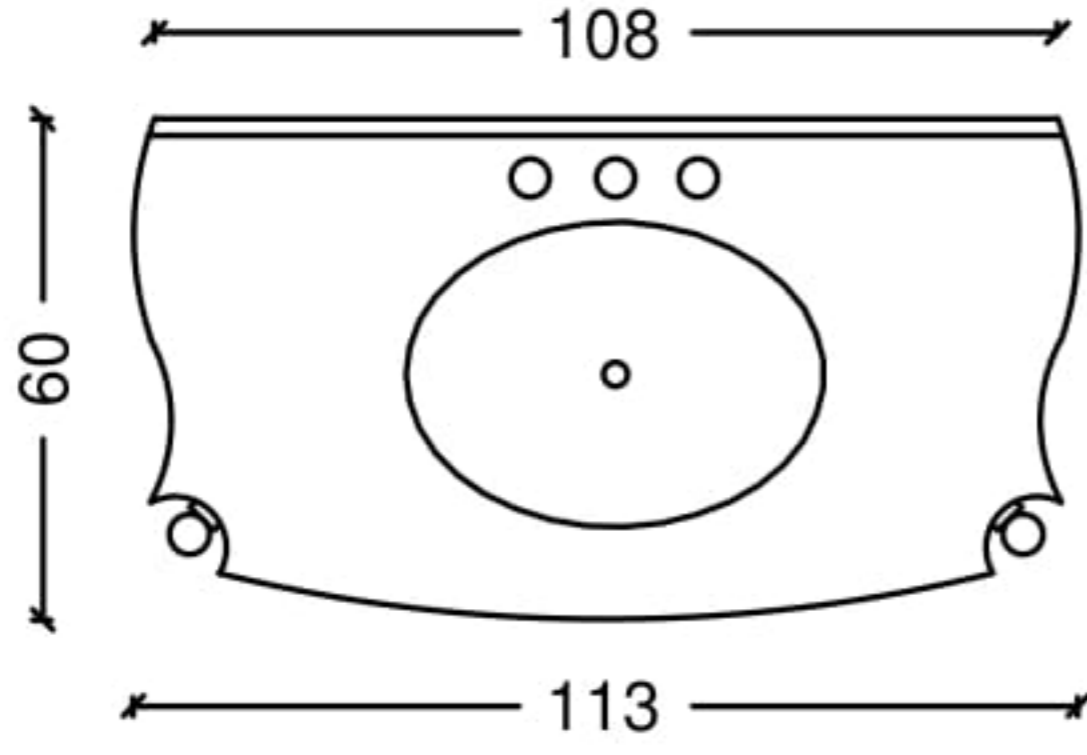

Markiz - Tezgah

TEZGAH

SİP. KODU

toros siyah
emprador dark
bursa bej
star galaxy
bianco carrera

T15- TS
T15 - ED
T15 - BB
T15 - SG
T15 - BC

mermer tezgahlarda süpürgelik mevcuttur

DİKKAT : tezgah batarya tek delik veya üç delik olarak belirtilmelidir.