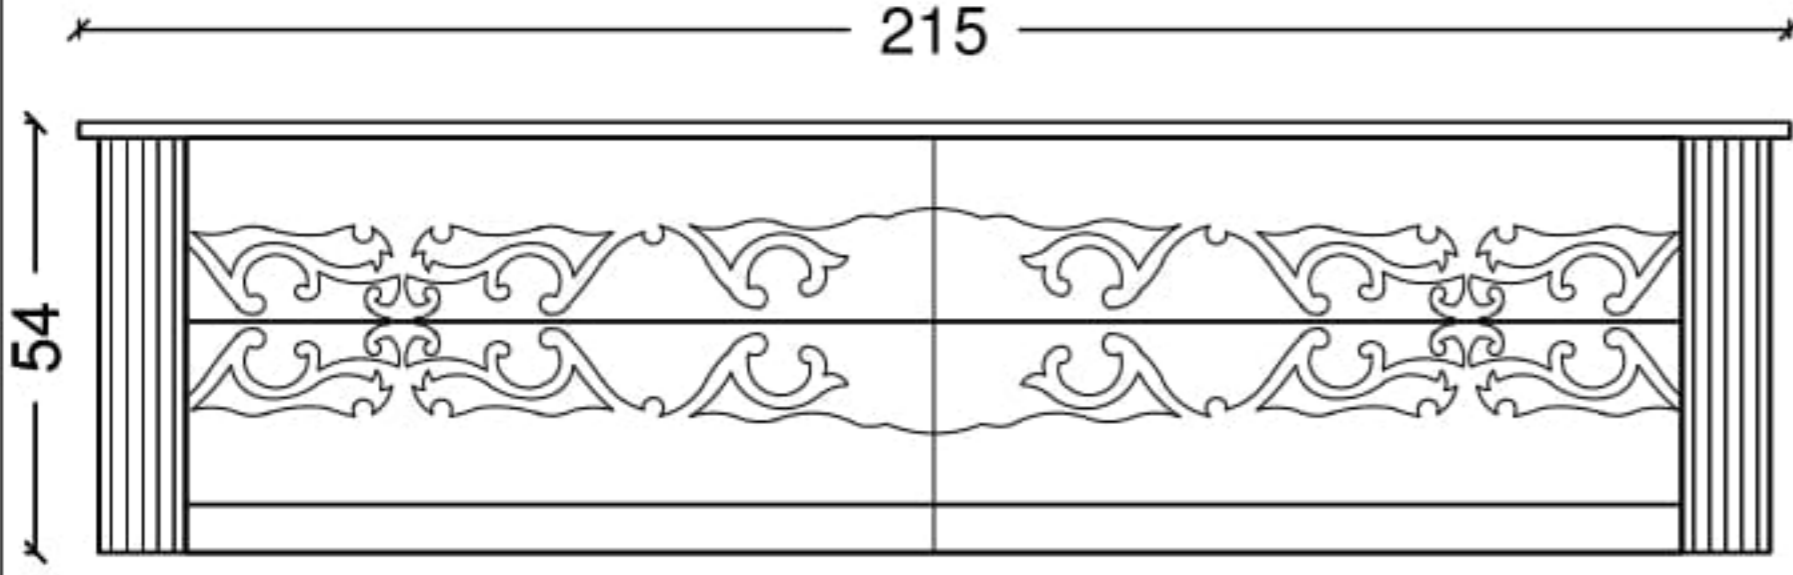

GÖVDE - DESEN

SİP. KODU

ceviz + kök marküteri

1050-KV