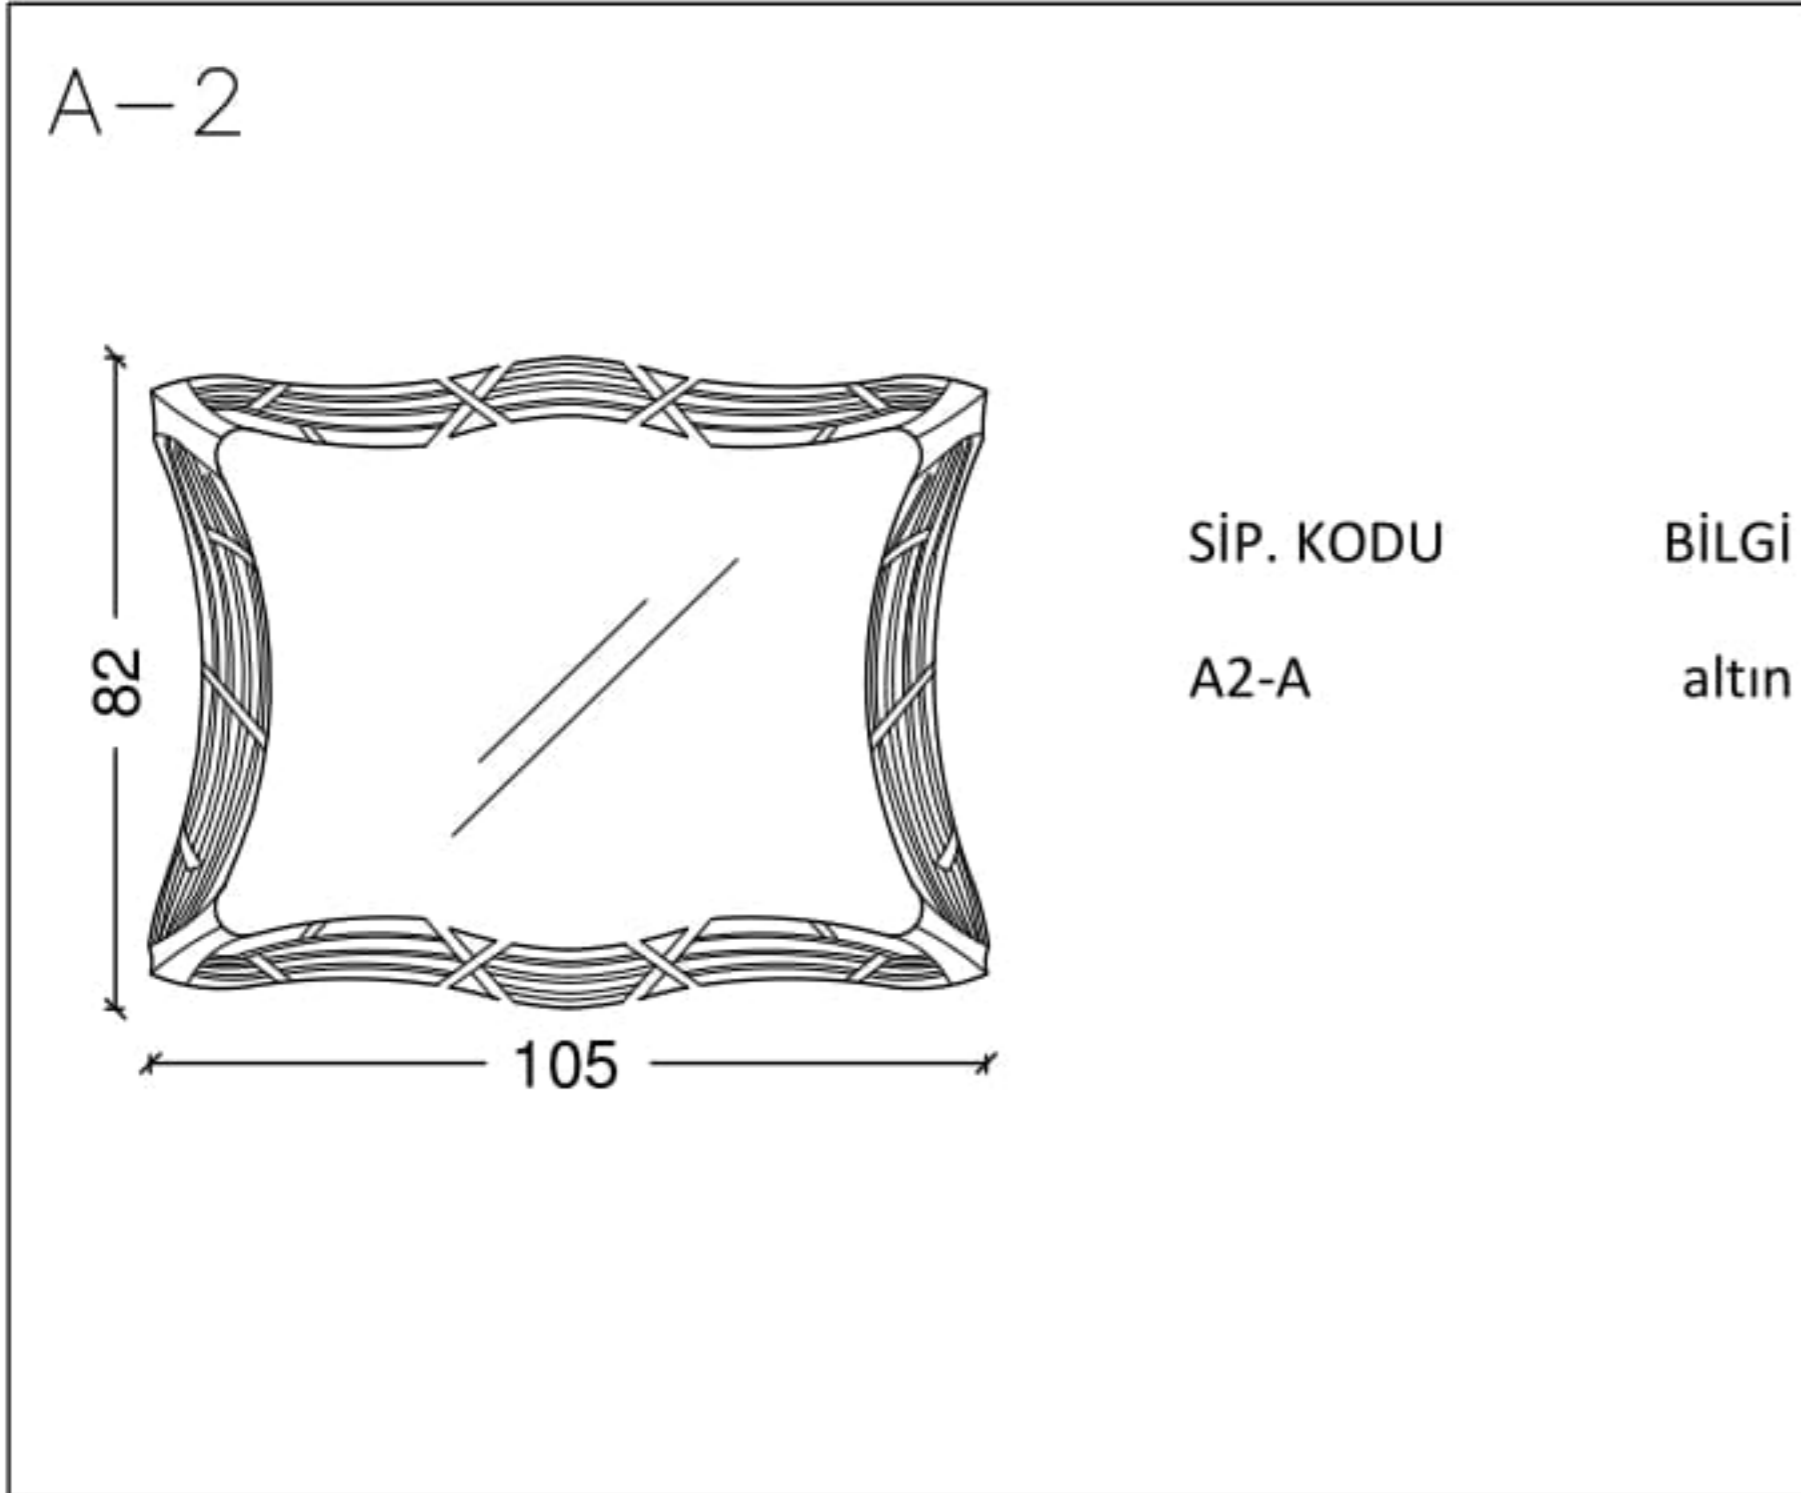

MARKIZ

AYNALAR

Fiyatlara KDV dahil edilmemiştir.