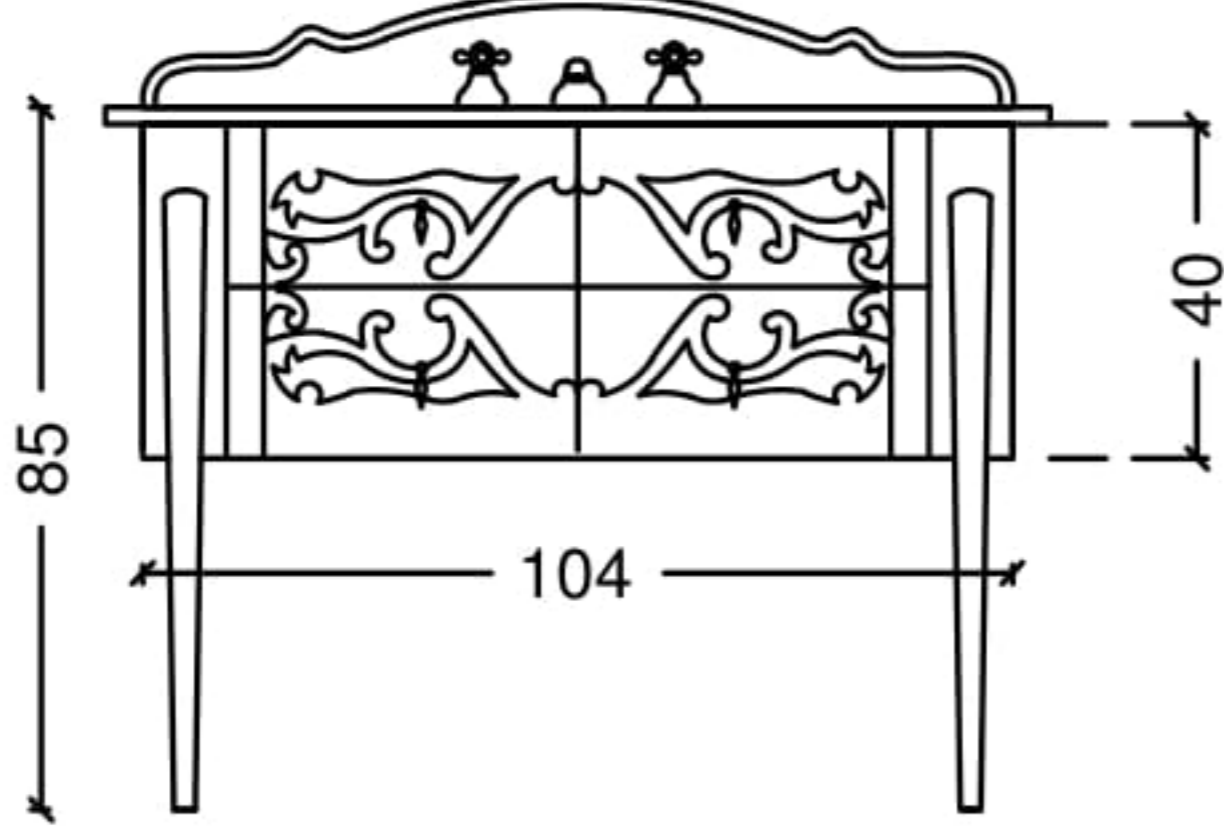

Markiz - Gövde

GÖVDE - DESEN

SİP. KODU

ceviz + kök marküteri

1050

2.383 €