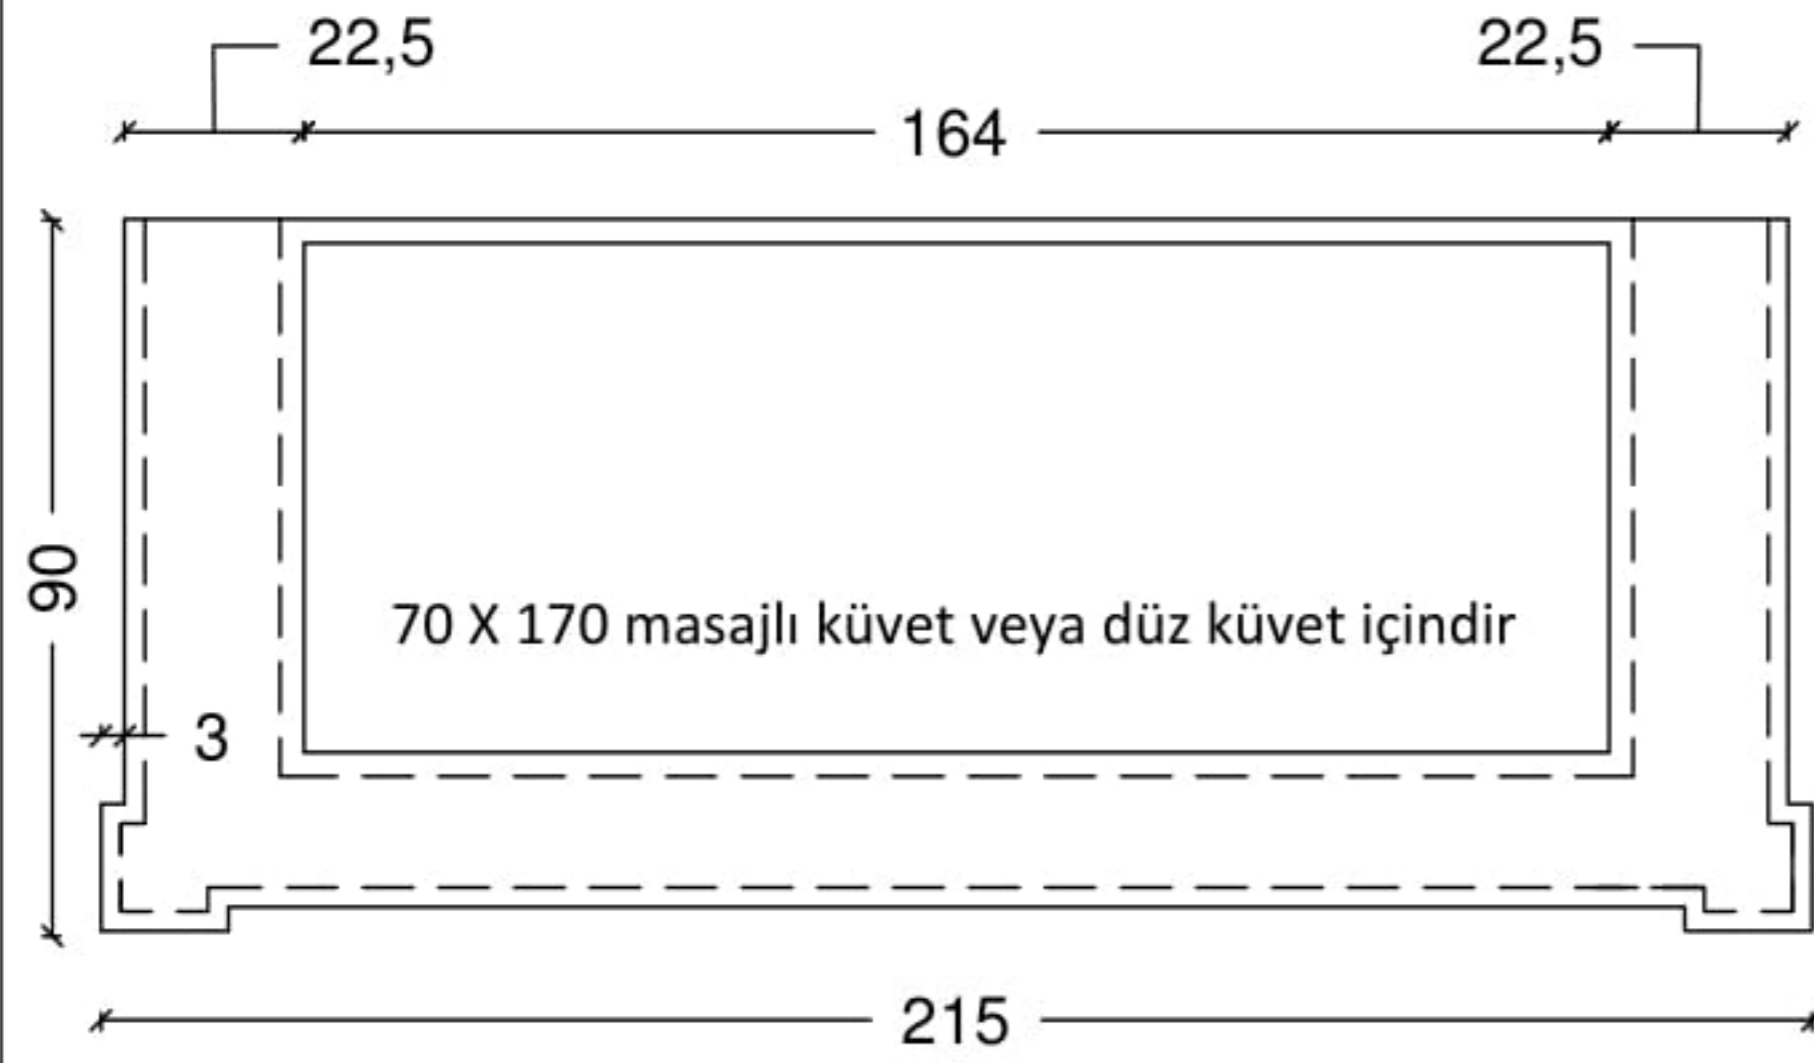

Markiz - Küvet Tabla - KT

MALZEME

SİP. KODU

toros siyah

KT-TS

emprador dark

KT-ED

bursa bej

KT-BB

star galaxy

KT-SG

bianco carrera

KT-BC

marin kontraplak + kaplama

KT-MK-1050

Fiyatlara KDV dahil edilmemiştir.