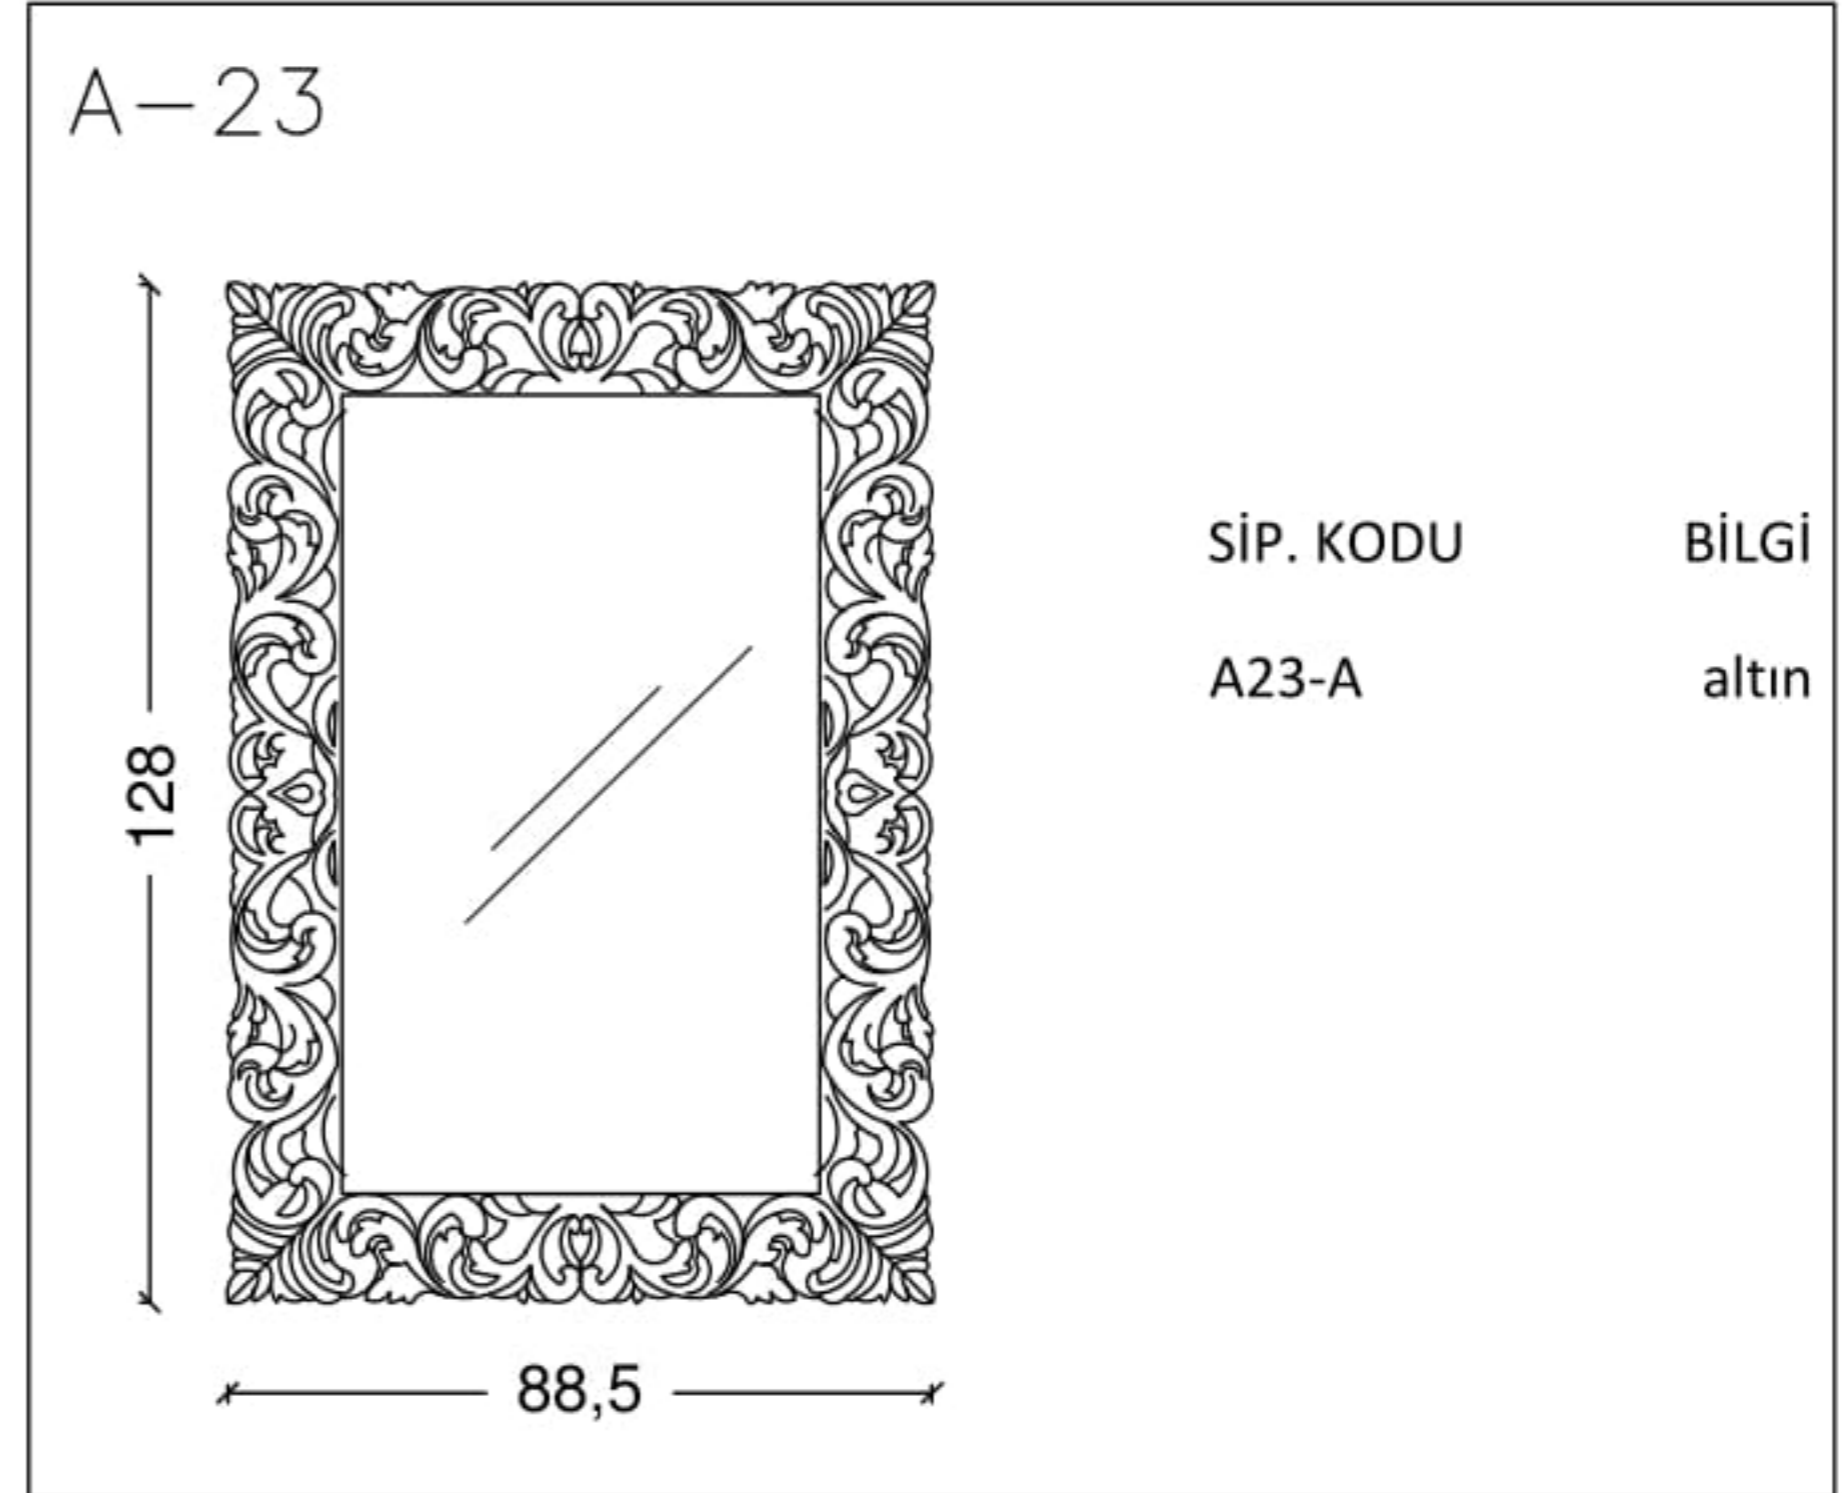

MARKIZ

AYNALAR

Fiyatlara KDV dahil edilmemiştir.